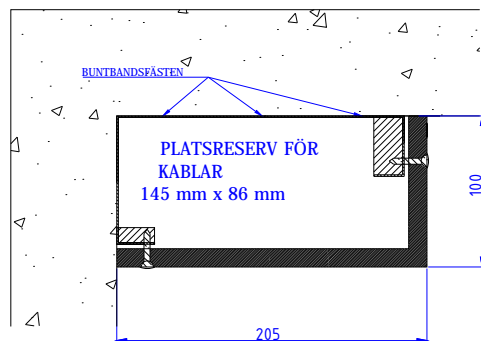

## EL- OCH KABELMODULER I MDF

Modultyp: Elmodul MDF1710 L för hörninstallation  
Modulen inkluderar buntbandsfästen  
Modulens botten 1mm stålplåt, fronten MDF 12mm (vit kulör)

Modultyp: Elmodul MDF1810 U friväggsinstallation  
Modulen inkluderar buntbandsfästen  
Modulens botten 1mm stålplåt, fronten MDF 12mm (vit kulör)

Modultyp: Elmodul MDF2010 L för hörninstallation  
Modulen inkluderar buntbandsfästen  
Modulens botten 1mm stålplåt, fronten MDF 12mm (vit kulör)

Modultyp: Elmodul MDF2110 U friväggsinstallation  
Modulen inkluderar buntbandsfästen  
Modulens botten 1mm stålplåt, fronten MDF 12mm (vit kulör)