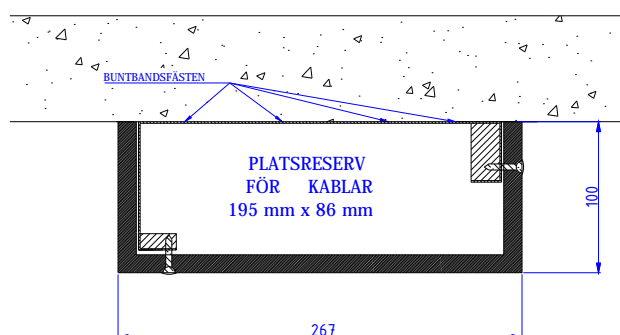

Modultyp: Elmodul MDF2610 U för friväggsinstallation
Modulen inkluderar buntbandsfästen
Modulens botten 1mm stålplåt, fronten MDF 12mm (vit kulör)