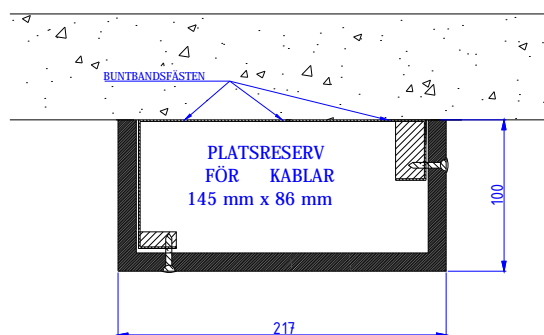

## EL- OCH KABELMODULER I MDF

Modultyp: Elmodul MDF1710 L för hörninstallation  
Modulen inkluderar buntbandsfästen  
Modulens botten 1mm stålplåt, fronten MDF 12mm (vit kulör)

Modultyp: Elmodul MDF1810 U friväggsinstallation  
Modulen inkluderar buntbandsfästen  
Modulens botten 1mm stålplåt, fronten MDF 12mm (vit kulör)

Modultyp: Elmodul MDF2010 L för hörninstallation  
Modulen inkluderar buntbandsfästen  
Modulens botten 1mm stålplåt, fronten MDF 12mm (vit kulör)

Modultyp: Elmodul MDF2110 U friväggsinstallation  
Modulen inkluderar buntbandsfästen  
Modulens botten 1mm stålplåt, fronten MDF 12mm (vit kulör)