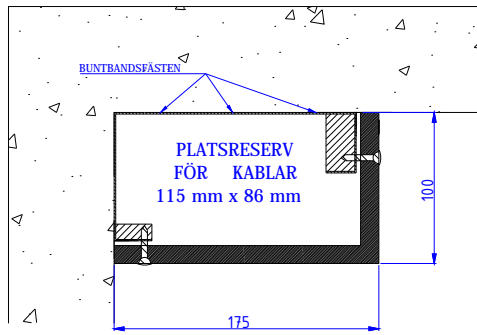

## EL- OCH KABELMODULER I MDF

Modultyp: Elmodul MDF1710 L för hörninstallation  
Modulen inkluderar buntbandsfästen  
Modulens botten 1mm stålplåt, fronten MDF 12mm (vit kulör)

Modultyp: Elmodul MDF1810 U friväggsinstallation  
Modulen inkluderar buntbandsfästen  
Modulens botten 1mm stålplåt, fronten MDF 12mm (vit kulör)

Modultyp: Elmodul MDF2010 L för hörninstallation  
Modulen inkluderar buntbandsfästen  
Modulens botten 1mm stålplåt, fronten MDF 12mm (vit kulör)

Modultyp: Elmodul MDF2110 U friväggsinstallation  
Modulen inkluderar buntbandsfästen  
Modulens botten 1mm stålplåt, fronten MDF 12mm (vit kulör)