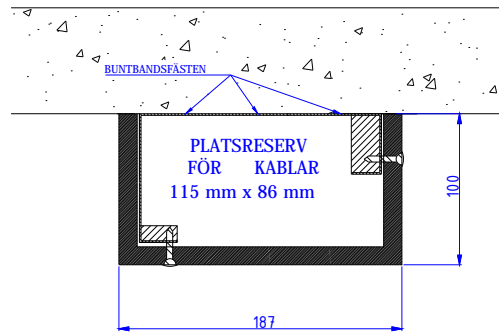

## EL- OCH KABELMODULER I MDF

Modultyp: Elmodul MDF1710 L för hörninstallation  
Modulen inkluderar buntbandsfästen  
Modulens botten 1mm stålplåt, fronten MDF 12mm (vit kulör)

Modultyp: Elmodul MDF1810 U friväggsinstallation  
Modulen inkluderar buntbandsfästen  
Modulens botten 1mm stålplåt, fronten MDF 12mm (vit kulör)

Modultyp: Elmodul MDF2010 L för hörninstallation  
Modulen inkluderar buntbandsfästen  
Modulens botten 1mm stålplåt, fronten MDF 12mm (vit kulör)

Modultyp: Elmodul MDF2110 U friväggsinstallation  
Modulen inkluderar buntbandsfästen  
Modulens botten 1mm stålplåt, fronten MDF 12mm (vit kulör)