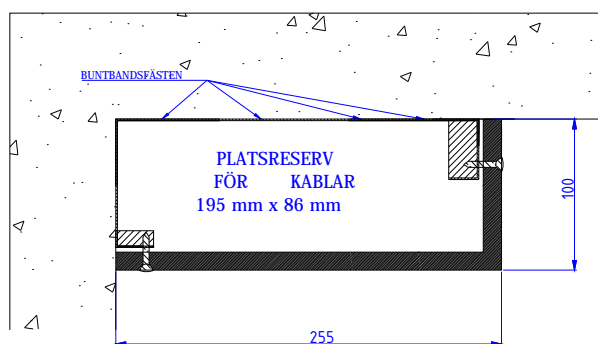

## EL- OCH KABELMODULER I MDF

Modultyp: Elmodul MDF1710 L för hörninstallation  
Modulen inkluderar buntbandsfästen  
Modulens botten 1mm stålplåt, fronten MDF 12mm (vit kulör)

Modultyp: Elmodul MDF1810 U friväggsinstallation  
Modulen inkluderar buntbandsfästen  
Modulens botten 1mm stålplåt, fronten MDF 12mm (vit kulör)

Modultyp: Elmodul MDF2010 L för hörninstallation  
Modulen inkluderar buntbandsfästen  
Modulens botten 1mm stålplåt, fronten MDF 12mm (vit kulör)

Modultyp: Elmodul MDF2110 U friväggsinstallation  
Modulen inkluderar buntbandsfästen  
Modulens botten 1mm stålplåt, fronten MDF 12mm (vit kulör)