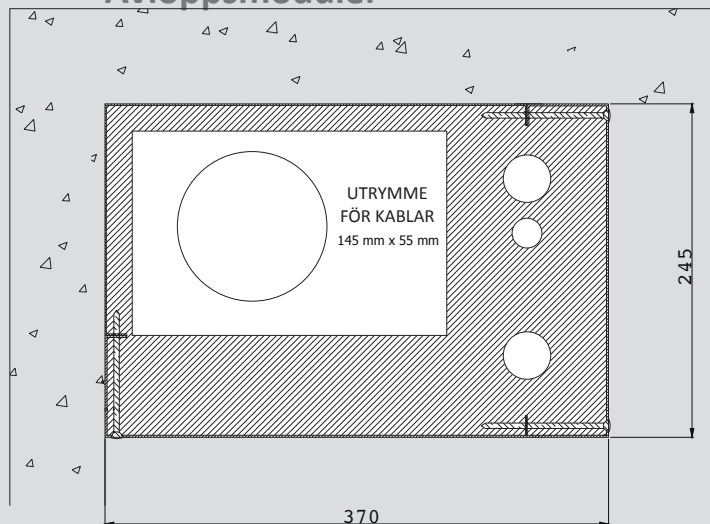

Avloppsmoduler

Modultyp: Avlopps-vattenlednings-
elledningsmodul **AS2437 S**
Rörstorlek högst: V110 KV35 VVC22 VV35
I modulen ingår isolering, rörfästen och
buntbandsfästen
Modul för hörninstallation
Brandskyddat utrymme för kablar 145 x 55 mm
Standardfärg: RAL 9016