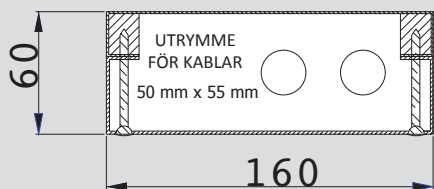

Typ	Mått	Rörstorlek max. AV/KV/VVC/VV	Tilltaget elutrymme	Brandskydd
Isolerade moduler för elledningar				
S1612	160x120		120x117	
S1912	190x120		150x117	
S2312	233x120		193x117	
S2812	280x120		240x117	
S3512	350x120		310x117	
S4312	430x120		390x117	
S5012	500x120		460x117	
Avloppsmodul för torrt utrymme				
AS2323 (hörninstallation)	230x230	AV110		
AS2435 (fri vägginstallation)	245x350	AV110		
AS2431 (hörninstallation)	245x315	AV110 35/22/35		
AS2437 (fri vägginstallation)	245x370	AV110 35/22/35		
AS2437/S (hörninstallation)	245x370	AV110 35/22/35	145x55	X
AS2442/S (fri vägginstallation)	245x425	AV110 35/22/35	145x55	X
Avloppsmodul för vått utrymme				
AS2323 MT (hörninstallation)	250x250	AV110		
AS2435 MT (fri vägginstallation)	390x265	AV110		
AS2431 MT (hörninstallation)	335x265	AV110 35/22/35		
AS2437 MT (fri vägginstallation)	265x410	AV110 35/22/35		
AS2437/S MT (hörninstallation)	265x390	AV110 35/22/35	145x55	X
AS2442/S MT (fri vägginstallation)	265x465	AV110 35/22/35	145x55	X

EXEMPELBILDER PÅ VÅRA MODELLER I STÅLPLÅT

Moduler utan isolering

Modul typ: Lägenhetsmodul **HE166 2p**
Rörstorlek högst: KV22 VV22
I modulen ingår rörfästen och fästen för buntband
Standardfärg: RAL9016