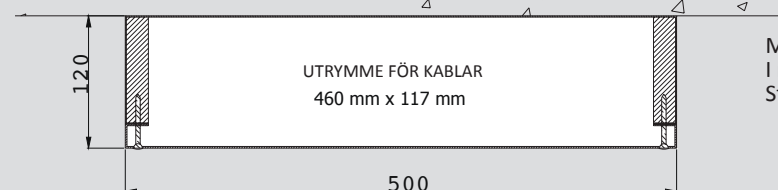

Modultyp: Elledningsmodul **S5012**
I modulen ingår buntbandsfästen
Standardfärg: RAL 9016