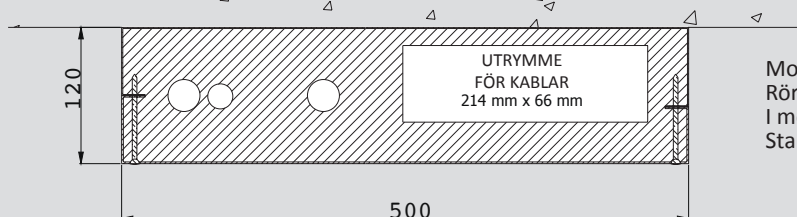

Modultyp: Kombinerad modul **AS5012 SPN1**
Rörstorlek högst: KV28 VVC22 VV28
I modulen ingår isolering och buntbandsfästen
Standardfärg: RAL 9016