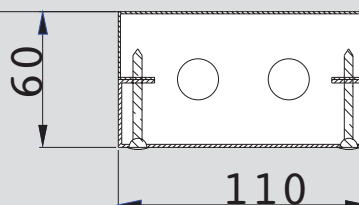

Modul typ: Lägenhetsmodul **KE 116**
Rörstorlek högst: KV18 VV18
I modulen ingår inte buntbandsfästen
Standardfärg: RAL 9016