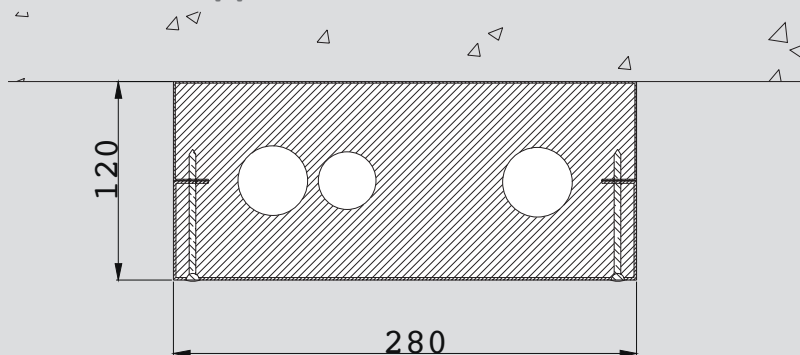

Modul typ: Lägenhetsmodul **AS238 S**
Rörstorlek högst: KV18 VVC15 VV18
I modulen ingår isolering, rörfästen och buntbandsfästen
Standardfärg: RAL 9016

Tappvattenmoduler

Modultyp: Tappvattenmodul **AS2812 3p**
Rörstorlek högst: KV42 VVC35 VV42
I modulen ingår isolering och rörfästen
Standardfärg: RAL 9016