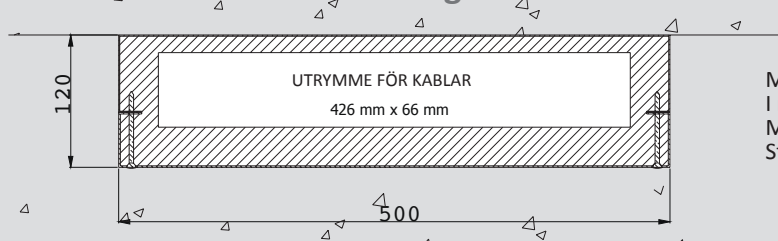

Moduler för elledningar

Modultyp: **SPN 5012**
I modulen ingår isolering
Modulen är brandskyddade
Standardfärg: RAL 9016