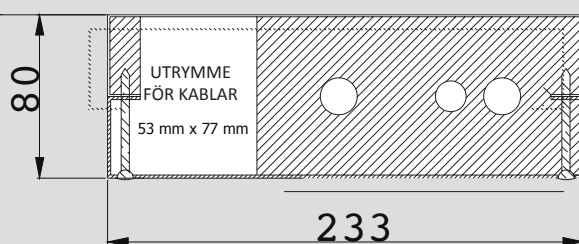

Modul typ: Lägenhetsmodul **AS238 S**
Rörstorlek högst: KV18 VVC15 VV18
I modulen ingår isolering, rörfästen och buntbandsfästen
Standardfärg: RAL 9016