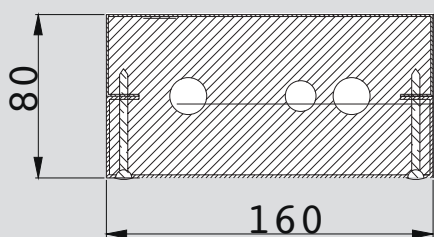

Moduler med isolering

Modul typ: Lägenhetsmodul **AS168 3p**
Rörstorlek högst: KV18 VVC15 VV18
I modulen ingår isolering och rörfästen
Standardfärg: RAL 9016