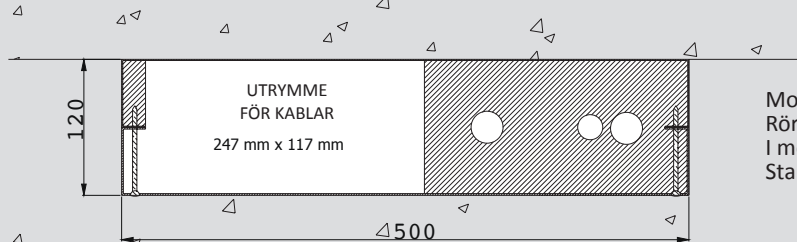

Kombinerad modul för vattenrör samt el- och teleledningar

Modultyp: Kombinerad modul **AS5012 S1 3p**
Rörstorlek högst: KV28 VVC22 VV28
I modulen ingår isolering och rörfästen
Standardfärg: RAL 9016