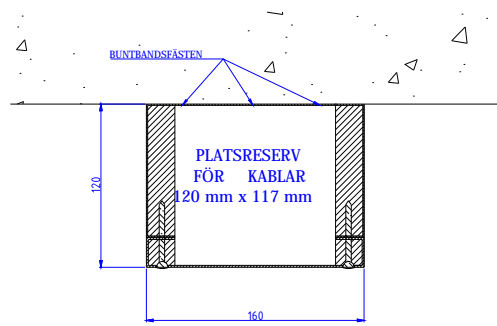

EL- OCH KABELMODULER I STÅLPLÅT UTAN BRANDKLASS

Modul typ: Elmodul S1612
Modulen inkluderar buntbandsfästen
Standardfärg: RAL 9016