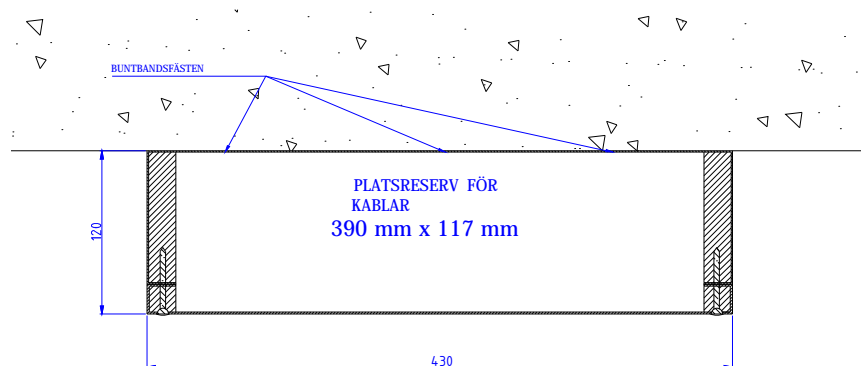

# EL- OCH KABELMODULER I STÅLPLÅT UTAN BRANDKLASS

Modul typ: Elmodul S1612  
Modulen inkluderar buntbandsfästen  
Standardfärg: RAL 9016

Modul typ: Elmodul S1912  
Modulen inkluderar buntbandsfästen  
Standardfärg: RAL 9016

Modul typ: Elmodul S2312  
Modulen inkluderar buntbandsfästen  
Standardfärg: RAL 9016

Modul typ: Elmodul S2812  
Modulen inkluderar buntbandsfästen  
Standardfärg: RAL 9016

Modul typ: Elmodul S3512  
Modulen inkluderar buntbandsfästen  
Standardfärg: RAL 9016