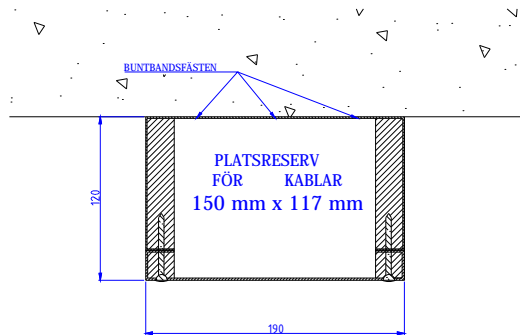

# EL- OCH KABELMODULER I STÅLPLÅT UTAN BRANDKLASS

Modul typ: Elmodul S1612  
Modulen inkluderar buntbandsfästen  
Standardfärg: RAL 9016

Modul typ: Elmodul S1912  
Modulen inkluderar buntbandsfästen  
Standardfärg: RAL 9016