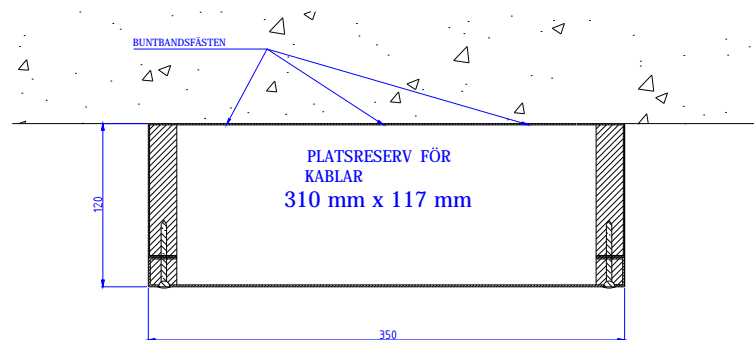

Modul typ: Elmodul S3512
Modulen inkluderar buntbandsfästen
Standardfärg: RAL 9016