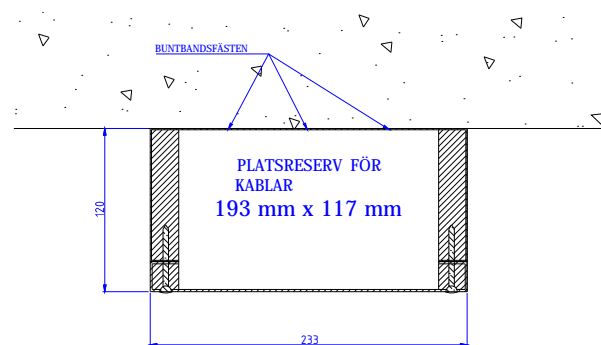

# EL- OCH KABELMODULER I STÅLPLÅT UTAN BRANDKLASS

Modul typ: Elmodul S1612  
Modulen inkluderar buntbandsfästen  
Standardfärg: RAL 9016

Modul typ: Elmodul S1912  
Modulen inkluderar buntbandsfästen  
Standardfärg: RAL 9016