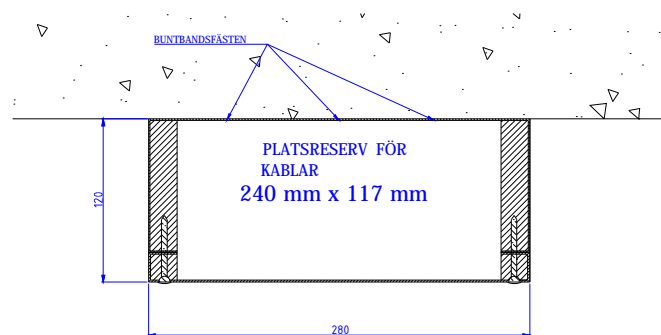

Modul typ: Elmodul S2812
Modulen inkluderar buntbandsfästen
Standardfärg: RAL 9016