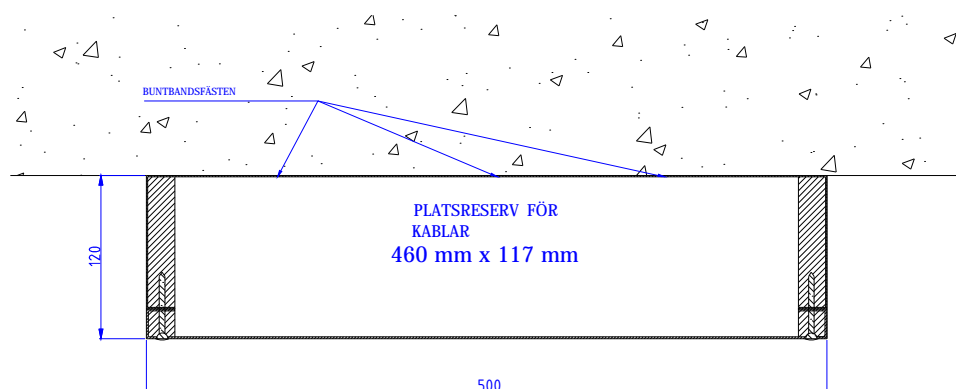

Modul typ: Elmodul S5012
Modulen inkluderar buntbandsfästen
Standardfärg: RAL 9016