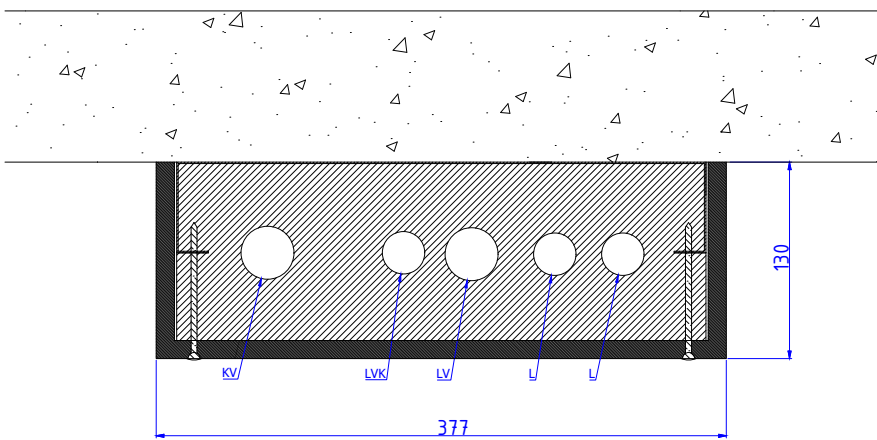

Moduulityyppi: Vesijohtomoduli MDF-e3713 LL 5p U
Maksimiputkikoot: KV:35 LVK:28 LV:35 L:28 L:28
Moduuli käännettävissä peilikuvaksi
Moduuli sisältää eristeet ja putkikannakkeet
Moduulin kansi MDF-levyä valmiiksi pinnoitettuna (valkoinen sävy)
Moduulin pohja teräslevyä