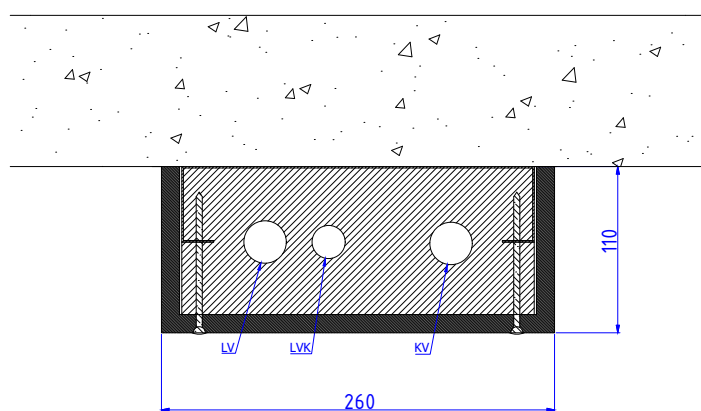

## ERISTETYT MDF-VESIJOHTOMODUULIT

Moduulityyppi: Vesijohtomoduli MDF-e1890 U  
Maksimiputkikoot: LV18 KV18  
Moduuli käännettävissä peilikuvaksi  
Moduuli sisältää eristeet ja putkikannakkeet  
Moduulin kansi MDF-levyä valmiiksi pinnoitettuna (valkoinen sävy)  
Moduulin pohja teräslevyä

Moduulityyppi: Vesijohtomoduli MDF-e2190 U  
Maksimiputkikoot: LV22 LVK15 KV22  
Moduuli käännettävissä peilikuvaksi  
Moduuli sisältää eristeet ja putkikannakkeet  
Moduulin kansi MDF-levyä valmiiksi pinnoitettuna (valkoinen sävy)  
Moduulin pohja teräslevyä

Moduulityyppi: Vesijohtomoduli MDF-e2611 U  
Maksimiputkikoot: LV28 LVK22 KV28  
Moduuli käännettävissä peilikuvaksi  
Moduuli sisältää eristeet ja putkikannakkeet  
Moduulin kansi MDF-levyä valmiiksi pinnoitettuna (valkoinen sävy)  
Moduulin pohja teräslevyä

Moduulityyppi: Vesijohtomoduli MDF-e3713 LL 5p U  
Maksimiputkikoot: KV:35 LVK:28 LV:35 L:28 L:28  
Moduuli käännettävissä peilikuvaksi  
Moduuli sisältää eristeet ja putkikannakkeet  
Moduulin kansi MDF-levyä valmiiksi pinnoitettuna (valkoinen sävy)  
Moduulin pohja teräslevyä