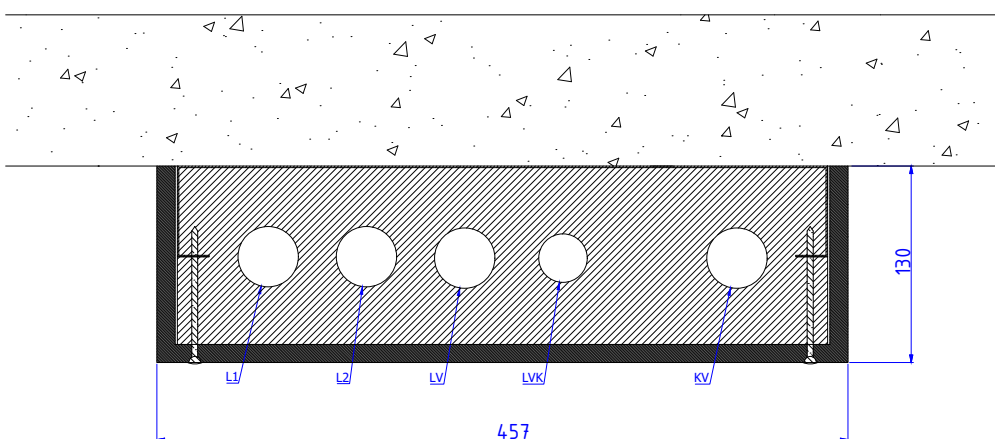

## ERISTETYT MDF-VESIJOHTOMODUULIT

Moduulityyppi: Vesijohtomoduli MDF-e3013 U  
Maksimiputkikoot: LV42 LVK35 KV42  
Moduuli käännettävissä peilikuvaksi  
Moduuli sisältää eristeet ja putkikannakkeet  
Moduulin kansi MDF-levyä valmiiksi pinnoitettuna (valkoinen sävy)  
Moduulin pohja teräslevyä

Moduulityyppi: Vesijohtomoduli MDF-e3713 LL 5p U  
Maksimiputkikoot: KV:35 LVK:28 LV:35 L:28 L:28  
Moduuli käännettävissä peilikuvaksi  
Moduuli sisältää eristeet ja putkikannakkeet  
Moduulin kansi MDF-levyä valmiiksi pinnoitettuna (valkoinen sävy)  
Moduulin pohja teräslevyä

Moduulityyppi: Vesijohtomoduli MDF-e3713 5p U  
Maksimiputkikoot: KV1:28 LVK:28 LV1:28 LV2:22 KV2:22  
Moduuli käännettävissä peilikuvaksi  
Moduuli sisältää eristeet ja putkikannakkeet  
Moduulin kansi MDF-levyä valmiiksi pinnoitettuna (valkoinen sävy)  
Moduulin pohja teräslevyä