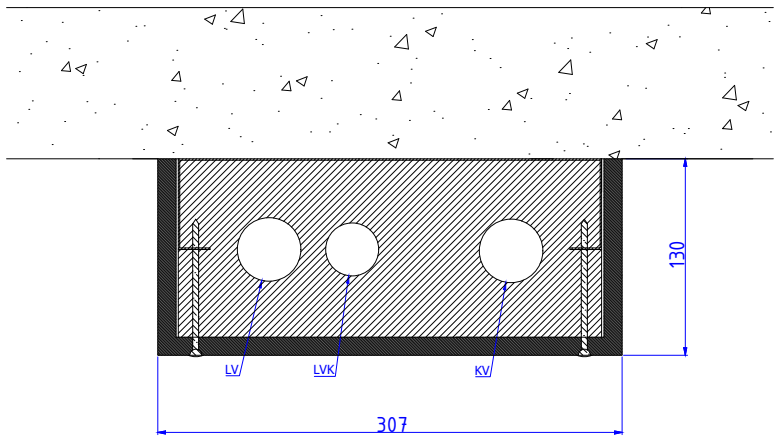

ERISTETYT MDF-VESIJOHTOMODUULIT

Moduulityyppi: Vesijohtomoduli MDF-e3013 U
Maksimiputkikoot: LV42 LVK35 KV42
Moduuli käännettävissä peilikuvaksi
Moduuli sisältää eristeet ja putkikannakkeet
Moduulin kansi MDF-levyä valmiiksi pinnoitettuna (valkoinen sävy)
Moduulin pohja teräslevyä