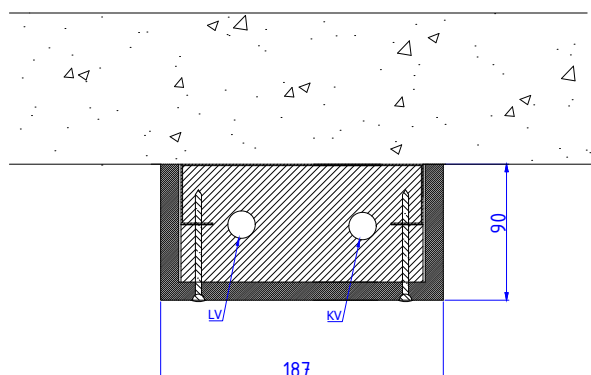

## ERISTETYT MDF-VESIJOHTOMODUULIT

Moduulityyppi: Vesijohtomoduli MDF-e1890 U  
Maksimiputkikoot: LV18 KV18  
Moduuli käännettävissä peilikuvaksi  
Moduuli sisältää eristeet ja putkikannakkeet  
Moduulin kansi MDF-levyä valmiiksi pinnoitettuna (valkoinen sävy)  
Moduulin pohja teräslevyä

Moduulityyppi: Vesijohtomoduli MDF-e2190 U  
Maksimiputkikoot: LV22 LVK15 KV22  
Moduuli käännettävissä peilikuvaksi  
Moduuli sisältää eristeet ja putkikannakkeet  
Moduulin kansi MDF-levyä valmiiksi pinnoitettuna (valkoinen sävy)  
Moduulin pohja teräslevyä

Moduulityyppi: Vesijohtomoduli MDF-e2611 U  
Maksimiputkikoot: LV28 LVK22 KV28  
Moduuli käännettävissä peilikuvaksi  
Moduuli sisältää eristeet ja putkikannakkeet  
Moduulin kansi MDF-levyä valmiiksi pinnoitettuna (valkoinen sävy)  
Moduulin pohja teräslevyä