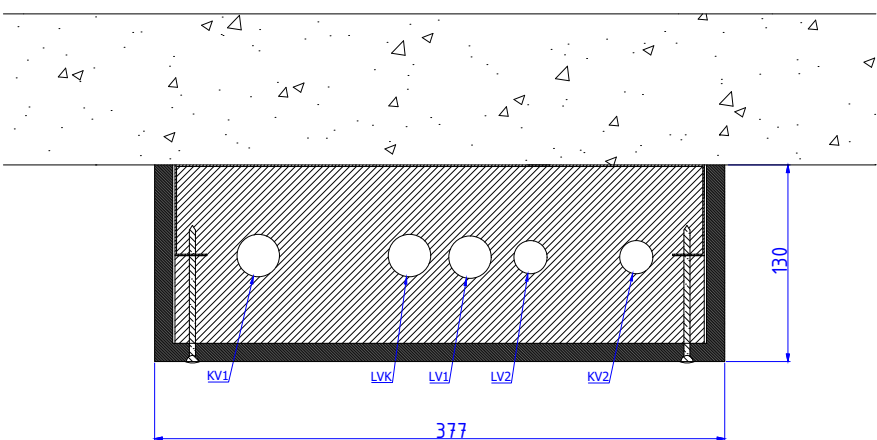

Moduulityyppi: Vesijohtomoduli MDF-e2611 4p U  
Maksimiputkikoot: LV22 LVK18 LVK18 KV22  
Moduuli käännettävissä peilikuvaksi  
Moduuli sisältää eristeet ja putkikannakkeet  
Moduulin kansi MDF-levyä valmiiksi pinnoitettuna (valkoinen sävy)  
Moduulin pohja teräslevyä

Moduulityyppi: Vesijohtomoduli MDF-e3713 LL 5p U  
Maksimiputkikoot: KV:35 LVK:28 LV:35 L:28 L:28  
Moduuli käännettävissä peilikuvaksi  
Moduuli sisältää eristeet ja putkikannakkeet  
Moduulin kansi MDF-levyä valmiiksi pinnoitettuna (valkoinen sävy)  
Moduulin pohja teräslevyä