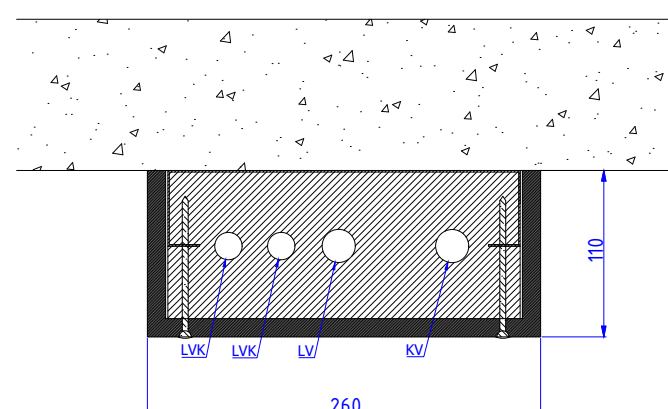

## ERISTETYT MDF-VESIJOHTOMODUULIT

Moduulityyppi: Vesijohtomoduli MDF-e1890 U  
Maksimiputkikoot: LV18 KV18  
Moduuli käännettävissä peilikuvaksi  
Moduuli sisältää eristeet ja putkikannakkeet  
Moduulin kansi MDF-levyä valmiiksi pinnoitettuna (valkoinen sävy)  
Moduulin pohja teräslevyä

Moduulityyppi: Vesijohtomoduli MDF-e2190 U  
Maksimiputkikoot: LV22 LVK15 KV22  
Moduuli käännettävissä peilikuvaksi  
Moduuli sisältää eristeet ja putkikannakkeet  
Moduulin kansi MDF-levyä valmiiksi pinnoitettuna (valkoinen sävy)  
Moduulin pohja teräslevyä

Moduulityyppi: Vesijohtomoduli MDF-e2611 U  
Maksimiputkikoot: LV28 LVK22 KV28  
Moduuli käännettävissä peilikuvaksi  
Moduuli sisältää eristeet ja putkikannakkeet  
Moduulin kansi MDF-levyä valmiiksi pinnoitettuna (valkoinen sävy)  
Moduulin pohja teräslevyä