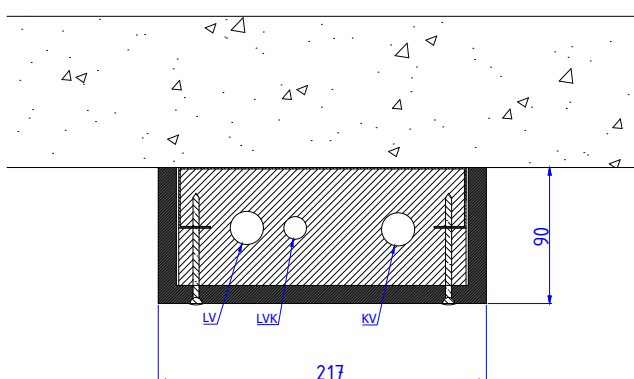

## ERISTETYT MDF-VESIJOHTOMODUULIT

Moduulityyppi: Vesijohtomoduli MDF-e1890 U  
Maksimiputkikoot: LV18 KV18  
Moduuli käännettävissä peilikuvaksi  
Moduuli sisältää eristeet ja putkikannakkeet  
Moduulin kansi MDF-levyä valmiiksi pinnoitettuna (valkoinen sävy)  
Moduulin pohja teräslevyä

Moduulityyppi: Vesijohtomoduli MDF-e2190 U  
Maksimiputkikoot: LV22 LVK15 KV22  
Moduuli käännettävissä peilikuvaksi  
Moduuli sisältää eristeet ja putkikannakkeet  
Moduulin kansi MDF-levyä valmiiksi pinnoitettuna (valkoinen sävy)  
Moduulin pohja teräslevyä

Moduulityyppi: Vesijohtomoduli MDF-e2611 U  
Maksimiputkikoot: LV28 LVK22 KV28  
Moduuli käännettävissä peilikuvaksi  
Moduuli sisältää eristeet ja putkikannakkeet  
Moduulin kansi MDF-levyä valmiiksi pinnoitettuna (valkoinen sävy)  
Moduulin pohja teräslevyä

Moduulityyppi: Vesijohtomoduli MDF-e3713 LL 5p U  
Maksimiputkikoot: KV:35 LVK:28 LV:35 L:28 L:28  
Moduuli käännettävissä peilikuvaksi  
Moduuli sisältää eristeet ja putkikannakkeet  
Moduulin kansi MDF-levyä valmiiksi pinnoitettuna (valkoinen sävy)  
Moduulin pohja teräslevyä