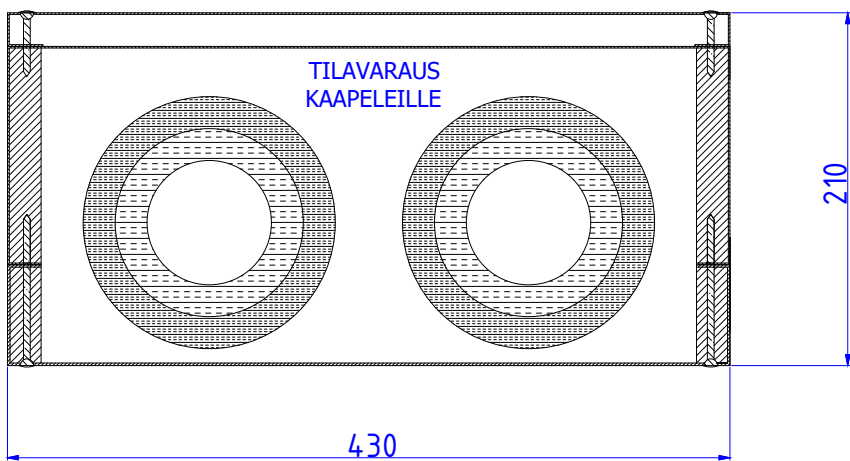

## LÄMMÖNTALTEENOTTOMODUULIT PORRASKAITEIDEN VÄLISEEN TILAAN

Moduulityyppi: Kuilun LTO-moduuli LTO3519 S

Maksimiputkikoot: 64 64

Moduuli sisältää putkikannakkeet ja nippusidekannakkeet

Moduuli ei sisällä eristeitä. Putken ympärille mahtuu 19 mm solukumi.

Putkikannakkeiden ympärille mahtuu toinen 19 mm solukumi.

Tilavaraus kaapeleille

Vakioväri: RAL 9016, väri valittavissa kohteen mukaan

Moduulityyppi: Kuilun LTO-moduuli LTO4321 S

Maksimiputkikoot: 74 74

Moduuli sisältää putkikannakkeet ja nippusidekannakkeet

Moduuli ei sisällä eristeitä. Putken ympärille mahtuu 19 mm solukumi.

Putkikannakkeiden ympärille mahtuu toinen 19 mm solukumi.

Tilavaraus kaapeleille

Vakioväri: RAL 9016, väri valittavissa kohteen mukaan

Moduulityyppi: Kuilun LTO-moduuli LTO5021 S

Maksimiputkikoot: 74 74

Moduuli sisältää putkikannakkeet ja nippusidekannakkeet

Moduuli ei sisällä eristeitä. Putken ympärille mahtuu 19 mm solukumi.

Putkikannakkeiden ympärille mahtuu toinen 19 mm solukumi.