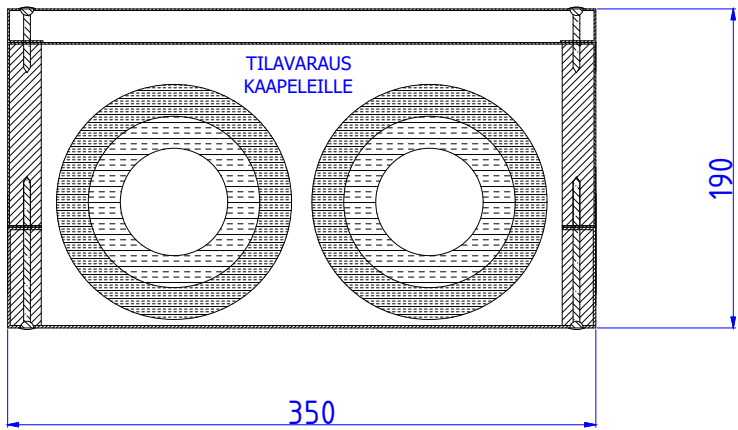

## LÄMMÖNTALTEENOTTOMODUULIT PORRASKAITEIDEN VÄLISEEN TILAAN

Moduulityyppi: Kuilun LTO-moduuli LTO3519 S

Maksimiputkikoot: 64 64

Moduuli sisältää putkikannakkeet ja nippusidekannakkeet

Moduuli ei sisällä eristeitä. Putken ympärille mahtuu 19 mm solukumi.

Putkikannakkeiden ympärille mahtuu toinen 19 mm solukumi.

Tilavaraus kaapeleille

Vakioväri: RAL 9016, väri valittavissa kohteen mukaan

Moduulityyppi: Kuilun LTO-moduuli LTO4321 S

Maksimiputkikoot: 74 74

Moduuli sisältää putkikannakkeet ja nippusidekannakkeet

Moduuli ei sisällä eristeitä. Putken ympärille mahtuu 19 mm solukumi.

Putkikannakkeiden ympärille mahtuu toinen 19 mm solukumi.

Tilavaraus kaapeleille

Vakioväri: RAL 9016, väri valittavissa kohteen mukaan

Moduulityyppi: Kuilun LTO-moduuli LTO5021 S

Maksimiputkikoot: 74 74

Moduuli sisältää putkikannakkeet ja nippusidekannakkeet

Moduuli ei sisällä eristeitä. Putken ympärille mahtuu 19 mm solukumi.

Putkikannakkeiden ympärille mahtuu toinen 19 mm solukumi.