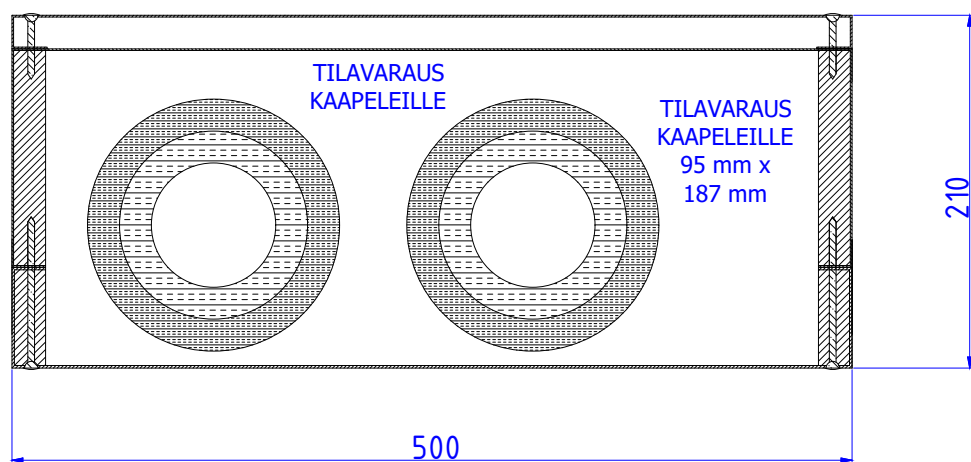

## LÄMMÖNTALTEENOTTOMODUULIT PORRASKAITEIDEN VÄLISEEN TILAAN

Moduulityyppi: Kuilun LTO-moduuli LTO3519 S

Maksimiputkikoot: 64 64

Moduuli sisältää putkikannakkeet ja nippusidekannakkeet

Moduuli ei sisällä eristeitä. Putken ympärille mahtuu 19 mm solukumi.

Putkikannakkeiden ympärille mahtuu toinen 19 mm solukumi.

Tilavaraus kaapeleille

Vakioväri: RAL 9016, väri valittavissa kohteen mukaan

Moduulityyppi: Kuilun LTO-moduuli LTO4321 S

Maksimiputkikoot: 74 74

Moduuli sisältää putkikannakkeet ja nippusidekannakkeet

Moduuli ei sisällä eristeitä. Putken ympärille mahtuu 19 mm solukumi.

Putkikannakkeiden ympärille mahtuu toinen 19 mm solukumi.

Tilavaraus kaapeleille

Vakioväri: RAL 9016, väri valittavissa kohteen mukaan

Moduulityyppi: Kuilun LTO-moduuli LTO5021 S

Maksimiputkikoot: 74 74

Moduuli sisältää putkikannakkeet ja nippusidekannakkeet

Moduuli ei sisällä eristeitä. Putken ympärille mahtuu 19 mm solukumi.

Putkikannakkeiden ympärille mahtuu toinen 19 mm solukumi.