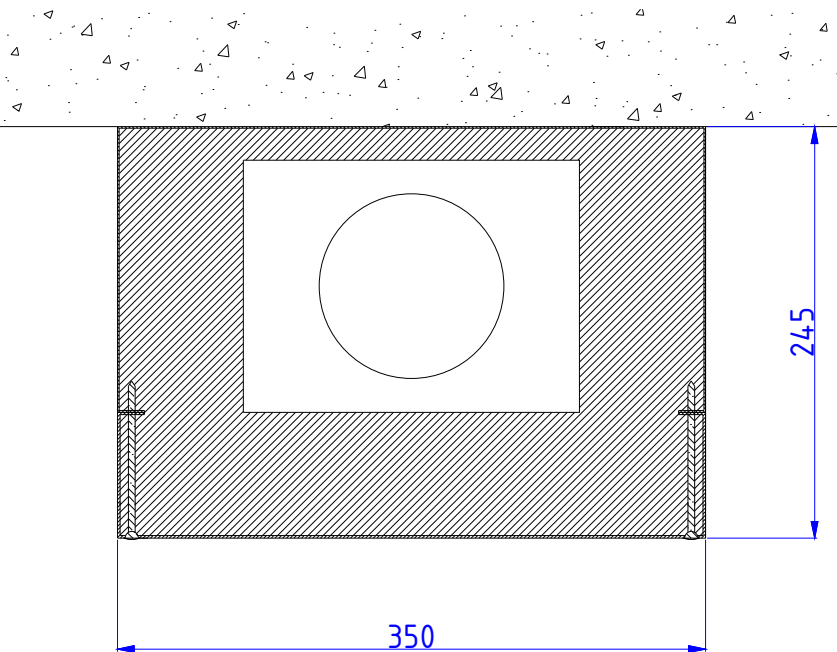

KUIVAN TILAN VIEMÄRIMODUULIT

Moduulityyppi: Viemärimoduuli AS2323
Maksimiputkikoko: V110
Moduuli sisältää eristeet ja putkikannakkeet
Moduuli nurkka-asennukseen
Vakioväri: RAL 9016

Moduulityyppi: Viemärimoduuli AS2435
Maksimiputkikoko: V110
Moduuli sisältää eristeet ja putkikannakkeet
Moduuli vapaan seinän asennukseen
Vakioväri: RAL 9016

KUIVAN TILAN VIEMÄRIMODUULIT

Moduulityyppi: Viemäri-vesijohto-sähkömoduuli AS2437 S
Maksimiputkikoot: V110 KV35 LVK22 LV35
Moduuli sisältää eristeet, putkikannakkeet ja nippusidekannakkeet
Moduuli nurkka-asennukseen
Palosuojattu tilavaraus kaapeleille 145 mm x 55 mm
Vakioväri: RAL 9016