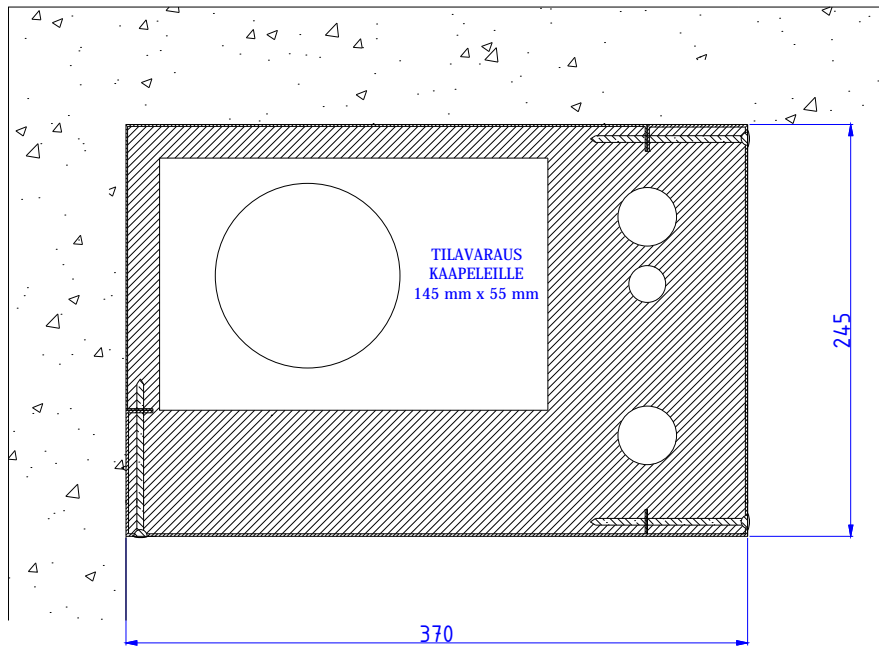

KUIVAN TILAN VIEMÄRIMODUULIT

Moduulityyppi: Viemärimoduuli AS2323
Maksimiputkikoko: V110
Moduuli sisältää eristeet ja putkikannakkeet
Moduuli nurkka-asennukseen
Vakioväri: RAL 9016

Moduulityyppi: Viemärimoduuli AS2435
Maksimiputkikoko: V110
Moduuli sisältää eristeet ja putkikannakkeet
Moduuli vapaan seinän asennukseen
Vakioväri: RAL 9016

KUIVAN TILAN VIEMÄRIMODUULIT

Moduulityyppi: Viemäri-vesijohto-sähkömoduuli AS2437 S
Maksimiputkikoot: V110 KV35 LVK22 LV35
Moduuli sisältää eristeet, putkikannakkeet ja nippusidekannakkeet
Moduuli nurkka-asennukseen
Palosuojattu tilavaraus kaapeleille 145 mm x 55 mm
Vakioväri: RAL 9016