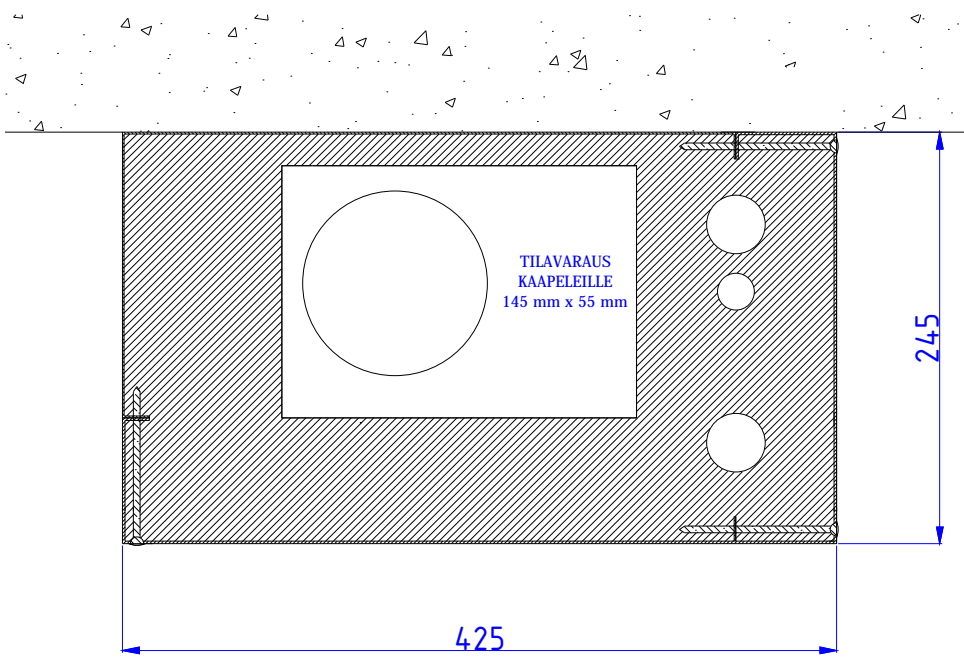

KUIVAN TILAN VIEMÄRIMODUULIT

Moduulityyppi: Viemäri-vesijohto-sähkömoduuli AS2437 S
Maksimiputkikoot: V110 KV35 LVK22 LV35
Moduuli sisältää eristeet, putkikannakkeet ja nippusidekannakkeet
Moduuli nurkka-asennukseen
Palosuojattu tilavaraus kaapeleille 145 mm x 55 mm
Vakioväri: RAL 9016