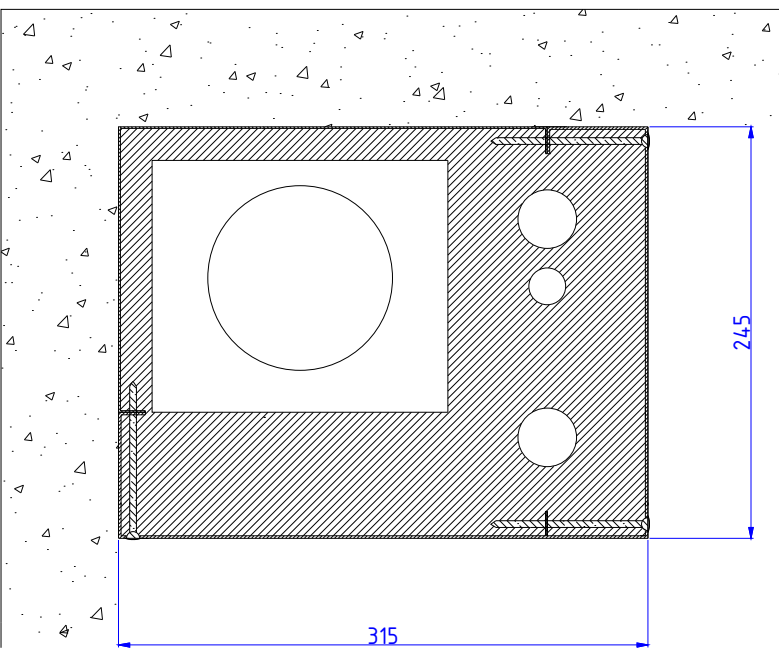

KUIVAN TILAN VIEMÄRIMODUULIT

Moduulityyppi: Viemärimoduuli AS2323
Maksimiputkikoko: V110
Moduuli sisältää eristeet ja putkikannakkeet
Moduuli nurkka-asennukseen
Vakioväri: RAL 9016

Moduulityyppi: Viemärimoduuli AS2435
Maksimiputkikoko: V110
Moduuli sisältää eristeet ja putkikannakkeet
Moduuli vapaan seinän asennukseen
Vakioväri: RAL 9016

KUIVAN TILAN VIEMÄRIMODUULIT

Moduulityyppi: Viemäri-vesijohto-sähkömoduuli AS2437 S
Maksimiputkikoot: V110 KV35 LVK22 LV35
Moduuli sisältää eristeet, putkikannakkeet ja nippusidekannakkeet
Moduuli nurkka-asennukseen
Palosuojattu tilavaraus kaapeleille 145 mm x 55 mm
Vakioväri: RAL 9016