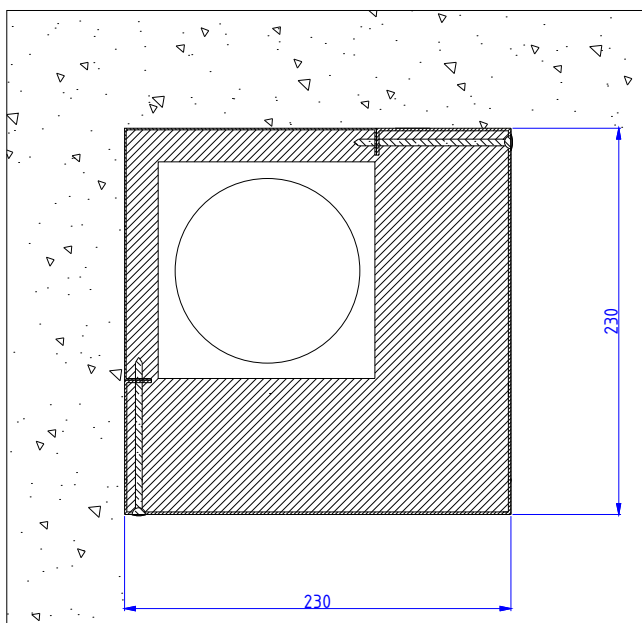

KUIVAN TILAN VIEMÄRIMODUULIT

Moduulityyppi: Viemärimoduuli AS2323
Maksimiputkikoko: V110
Moduuli sisältää eristeet ja putkikannakkeet
Moduuli nurkka-asennukseen
Vakioväri: RAL 9016

Moduulityyppi: Viemärimoduuli AS2435
Maksimiputkikoko: V110
Moduuli sisältää eristeet ja putkikannakkeet
Moduuli vapaan seinän asennukseen
Vakioväri: RAL 9016

KUIVAN TILAN VIEMÄRIMODUULIT

Moduulityyppi: Viemäri-vesijohto-sähkömoduuli AS2437 S
Maksimiputkikoot: V110 KV35 LVK22 LV35
Moduuli sisältää eristeet, putkikannakkeet ja nippusidekannakkeet
Moduuli nurkka-asennukseen
Palosuojattu tilavaraus kaapeleille 145 mm x 55 mm
Vakioväri: RAL 9016

Moduulityyppi: Viemäri-vesijohto-sähkömoduuli AS2442 S
Maksimiputkikoot: V110 KV35 LVK22 LV35
Moduuli sisältää eristeet, putkikannakkeet ja nippusidekannakkeet
Moduuli vapaan seinän asennukseen
Palosuojattu tilavaraus kaapeleille 145 mm x 55 mm
Vakioväri: RAL 9016