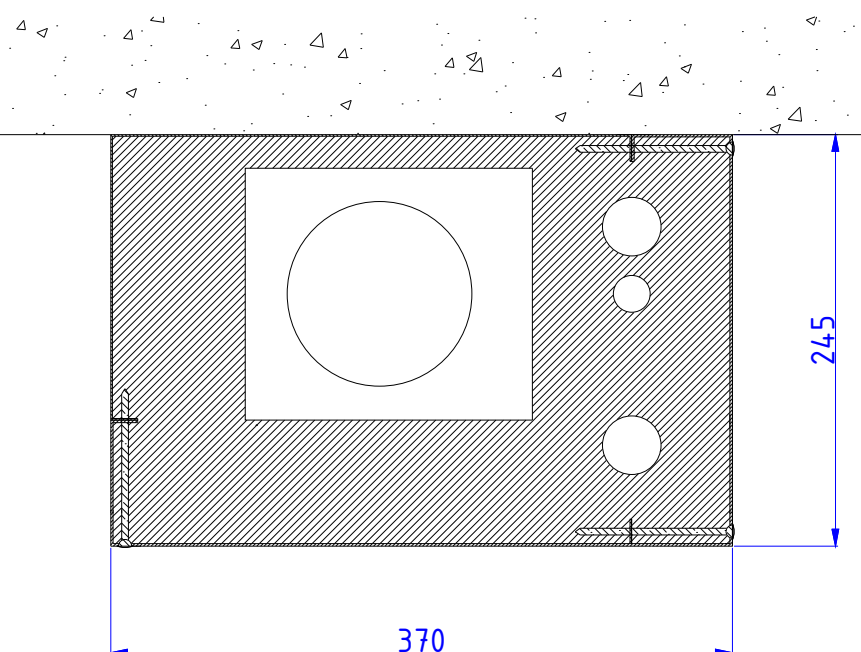

Moduulityyppi: Viemäri-vesijohtomoduli AS2437
Maksimiputkikoot: V110 KV35 LVK22 LV35
Moduuli sisältää eristeet ja putkikannakkeet
Moduuli vapaan seinän asennukseen
Vakioväri: RAL 9016