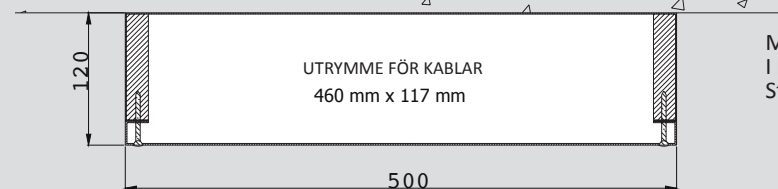

Modultyp: Elledningsmodul **S5012**
I modulen ingår buntbandsfästen
Standardfärg: RAL 9016