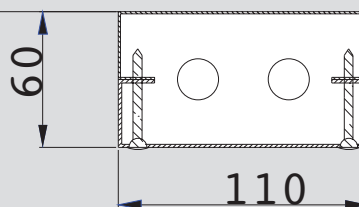

Modultyp: Lägenhetsmodul **KE 116**
Rörstorlek högst: KV18 LV18
I modulen ingår inte buntbandsfästen
Standardfärg: RAL 9016