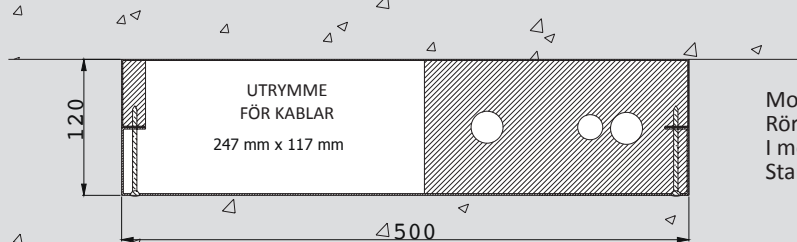

Kombinerat modul för vattenrör samt el- och teleledningar

Modultyp: Kombinerat modul **AS5012 S1 3p**
Rörstorlek högst: KV28 LVK22 LV28
I modulen ingår isolering och rörfästen
Standardfärg: RAL 9016