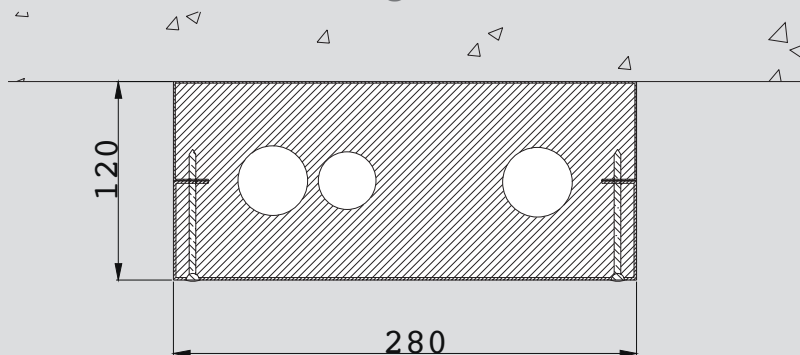

Vattenledningsmodul

Modultyp: Vattenledningsmodul **AS2812 3p**
Rörstorlek högst: KV42 LVK35 LV42
I modulen ingår isolering och rörfästen
Standardfärg: RAL 9016