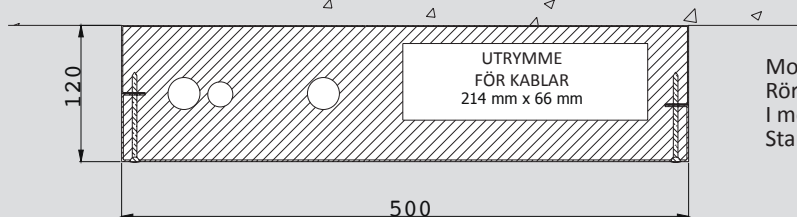

Modultyp: Kombinerat modul **AS5012 S1 3p**
Rörstorlek högst: KV28 LVK22 LV28
I modulen ingår isolering och rörfästen
Standardfärg: RAL 9016

Modultyp: Kombinerat modul **AS5012 SPN1**
Rörstorlek högst: KV28 LVK22 LV28
I modulen ingår isolering och buntbandsfästen
Standardfärg: RAL 9016