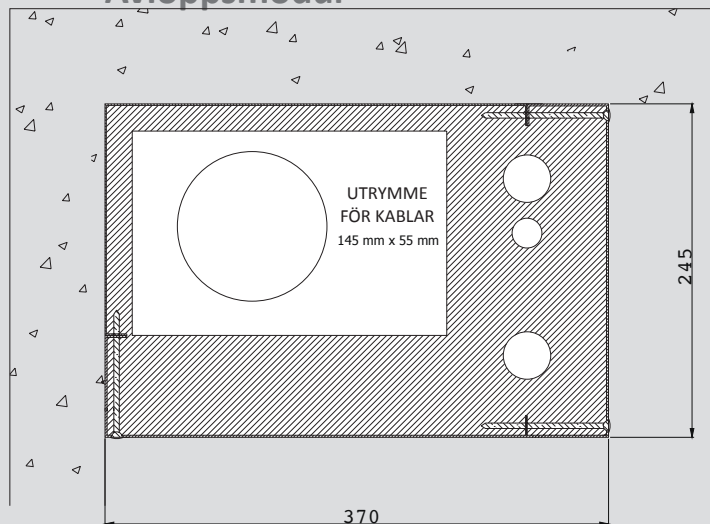

Avloppsmodul

Modultyp: Avlopps-vattenlednings-
elledningsmodul **AS2437 S**
Rörstorlek högst: V110 KV235 LVK22 LV35
I modulen ingår isolering, rörfästen och
buntbandsfästen
Modul för hörninstallation
Brandskyddat utrymme för kablar 145 x 55 mm
Standardfärg: RAL 9016