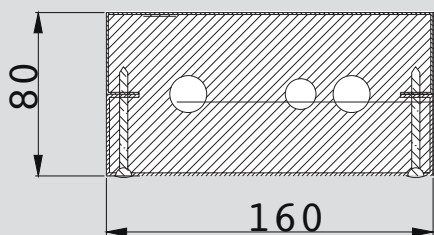

Lägenhetsmoduler med isolering

Modultyp: Lägenhetsmodul **AS168 3p**
Rörstorlek högst: KV18 LVK15 LV18
I modulen ingår isolering och rörfästen
Standardfärg: RAL 9016