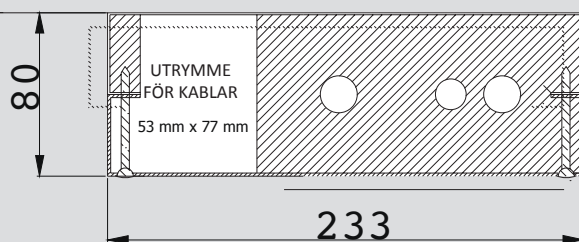

Modultyp: Lägenhetsmodul **AS238 S**
Rörstorlek högst: KV18 LVK15 LV18
I modulen ingår isolering, rörfästen och buntbandsfästen
Standardfärg: RAL 9016