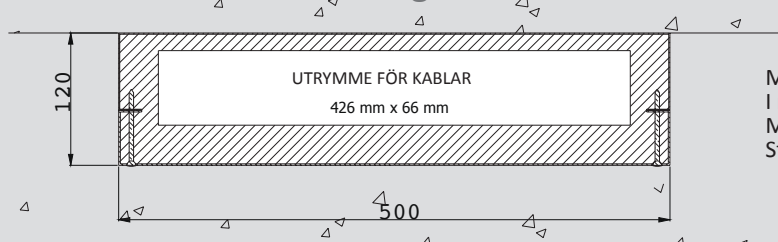

Modul för elledningar

Modultyp: **SPN 5012**
I modulen ingår isolering
Modulen är brandskyddade
Standardfärg: RAL 9016