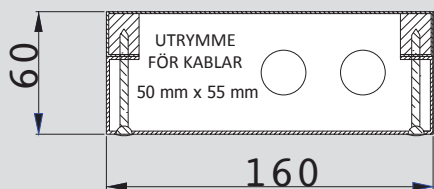

Typ	Mått	Rörstorlek max. AV/KV/VVC/VV	Tilltaget elutrymme	Brandskydd
Isolerade moduler för elledningar				
S1612	160x120		120x117	
S1912	190x120		150x117	
S2312	233x120		193x117	
S2812	280x120		240x117	
S3512	350x120		310x117	
S4312	430x120		390x117	
S5012	500x120		460x117	
Avloppsmodul för torrt utrymme				
AS2323 (hörninstallation)	230x230	AV110		
AS2435 (fri vägginstallation)	245x350	AV110		
AS2431 (hörninstallation)	245x315	AV110 35/22/35		
AS2437 (fri vägginstallation)	245x370	AV110 35/22/35		
AS2437/S (hörninstallation)	245x370	AV110 35/22/35	145x55	X
AS2442/S (fri vägginstallation)	245x425	AV110 35/22/35	145x55	X
Avloppsmodul för vått utrymme				
AS2323 MT (hörninstallation)	250x250	AV110		
AS2435 MT (fri vägginstallation)	390x265	AV110		
AS2431 MT (hörninstallation)	335x265	AV110 35/22/35		
AS2437 MT (fri vägginstallation)	265x410	AV110 35/22/35		
AS2437/S MT (hörninstallation)	265x390	AV110 35/22/35	145x55	X
AS2442/S MT (fri vägginstallation)	265x465	AV110 35/22/35	145x55	X

EXEMPELBILDER PÅ VÅRA MODELLER

Lägenhetsmoduler utan isolering

Modultyp: Lägenhetsmodul **HE166 2p** Rörstorlek högst: KV22 LV22
I modulen ingår rörfästen och fästen för buntband
Standardfärg: RAL9016