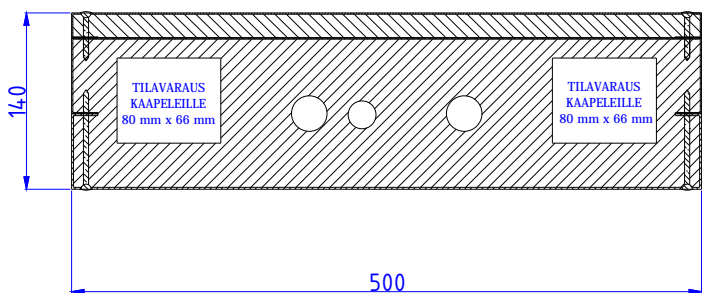

Moduulityyppi: Kuilun yhdistelmämoduuli AS5014 2SPN1 3p
Maksimiputkikoot: KV28 LVK22 LV28
Moduuli on CE-merkitty
Moduulin sähkötila on EI30 paloeristetty
Moduuli sisältää eristeet, putkikannakkeet ja nippusidekannakkeet
Vakioväri: RAL 9016