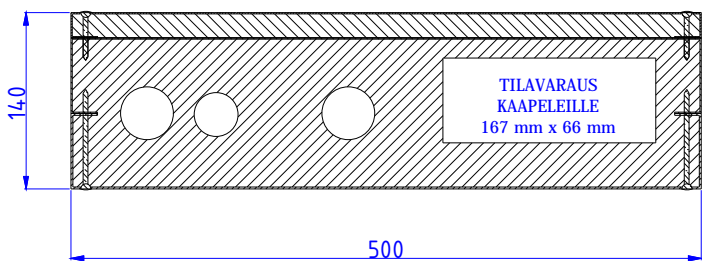

Moduulityyppi: Kuilun yhdistelmämoduuli AS5014 SPN2 3p 3p
Maksimiputkikoot: KV42 LVK35 LV42
Moduuli on CE-merkitty
Moduulin sähkötila on EI30 paloeristetty
Moduuli sisältää eristeet, putkikannakkeet ja nippusidekannakkeet
Vakioväri: RAL 9016