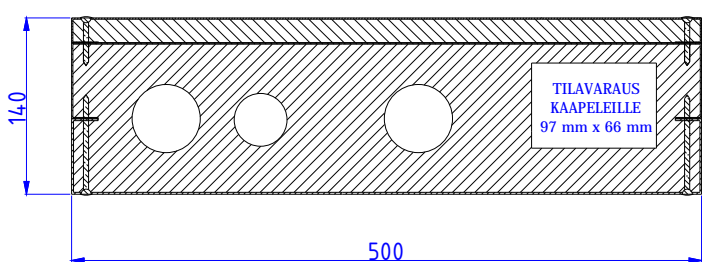

Moduulityyppi: Kuilun yhdistelmämoduuli AS5014 SPN3 3p
Maksimiputkikoot: KV54 LVK42 LV54
Moduuli on CE-merkitty
Moduulin sähkötila on EI30 paloeristetty
Moduuli sisältää eristeet, putkikannakkeet ja nippusidekannakkeet
Vakioväri: RAL 9016