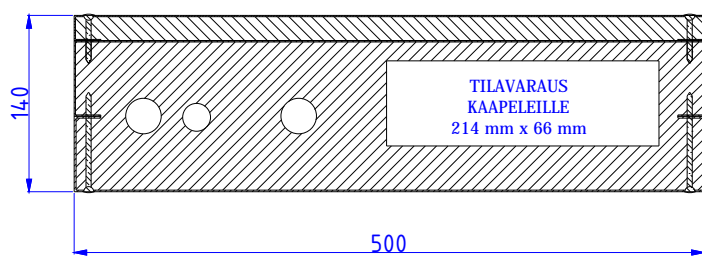

Moduulityyppi: Kuilun yhdistelmämoduuli AS5014 SPN1 3p
Maksimiputkikoot: KV28 LVK22 LV28
Moduuli on CE-merkitty
Moduulin sähkötila on EI30 paloeristetty
Moduuli sisältää eristeet, putkikannakkeet ja nippusidekannakkeet
Vakioväri: RAL 9016