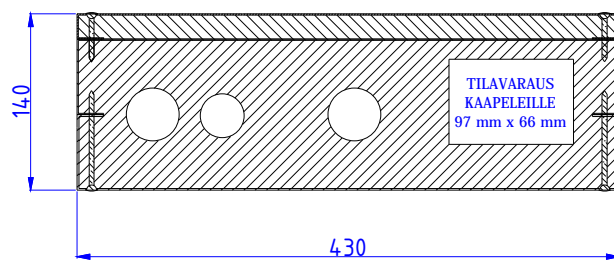

YHDISTELMÄMODUULIT PALOSUOJATULLA SÄHKÖTILALLA PORRASKAITEIDEN VÄLISEEN TILAAN (CE)

Moduulityyppi: Kuilun yhdistelmämoduuli AS3514 SPN1 3p
Maksimiputkikoot: KV28 LVK22 LV28
Moduuli on CE-merkitty
Moduulin sähkötila on EI30 paloeristetty
Moduuli sisältää eristeet, putkikannakkeet ja nippusidekannakkeet
Vakioväri: RAL 9016

Moduulityyppi: Kuilun yhdistelmämoduuli AS4314 SPN1 3p
Maksimiputkikoot: KV28 LVK22 LV28
Moduuli on CE-merkitty
Moduulin sähkötila on EI30 paloeristetty
Moduuli sisältää eristeet, putkikannakkeet ja nippusidekannakkeet
Vakioväri: RAL 9016