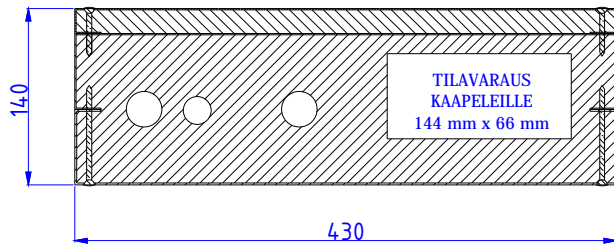

YHDISTELMÄMODUULIT PALOSUOJATULLA SÄHKÖTILALLA PORRASKAITEIDEN VÄLISEEN TILAAN (CE)

Moduulityyppi: Kuilun yhdistelmämoduuli AS3514 SPN1 3p
Maksimiputkikoot: KV28 LVK22 LV28
Moduuli on CE-merkitty
Moduulin sähkötila on EI30 paloeristetty
Moduuli sisältää eristeet, putkikannakkeet ja nippusidekannakkeet
Vakioväri: RAL 9016