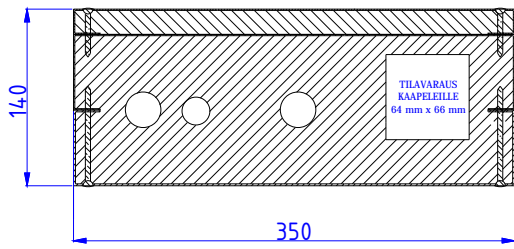

YHDISTELMÄMODUULIT PALOSUOJATULLA SÄHKÖTILALLA PORRASKAITEIDEN VÄLISEEN TILAAN (CE)

Moduulityyppi: Kuilun yhdistelmämoduuli AS3514 SPN1 3p
Maksimiputkikoot: KV28 LVK22 LV28
Moduuli on CE-merkitty
Moduulin sähkötila on EI30 paloeristetty
Moduuli sisältää eristeet, putkikannakkeet ja nippusidekannakkeet
Vakioväri: RAL 9016