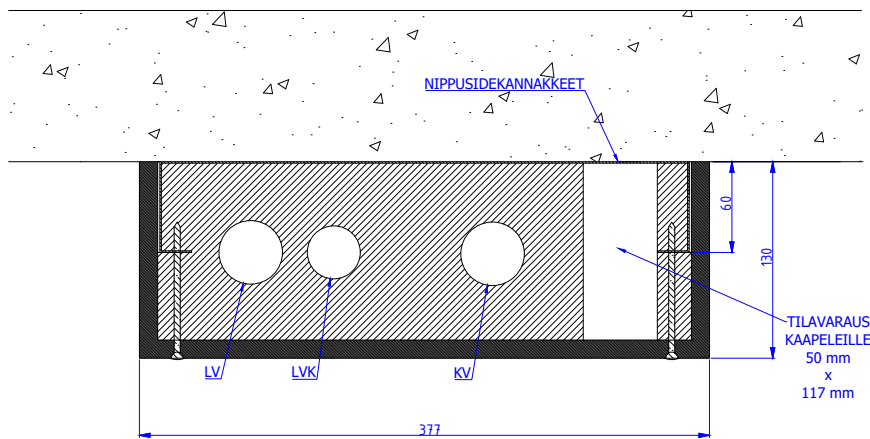

## ERISTETYT MDF-YHDISTELMÄMODUULIT

Moduulityyppi: Yhdistelmämoduuli MDF-e3013S U  
Maksimiputkikoot: LV28 LVK22 KV28  
Moduuli käännettävissä peilikuvaksi  
Moduuli sisältää eristeet, putkikannakkeet ja nippusidekannakkeet  
Moduulin kansi MDF-levyä valmiiksi pinnoitettuna (valkoinen sävy)  
Moduulin pohja teräslevyä

Moduulityyppi: Yhdistelmämoduuli MDF-e3713S U  
Maksimiputkikoot: LV42 LVK35 KV42  
Moduuli käännettävissä peilikuvaksi  
Moduuli sisältää eristeet, putkikannakkeet ja nippusidekannakkeet  
Moduulin kansi MDF-levyä valmiiksi pinnoitettuna (valkoinen sävy)  
Moduulin pohja teräslevyä