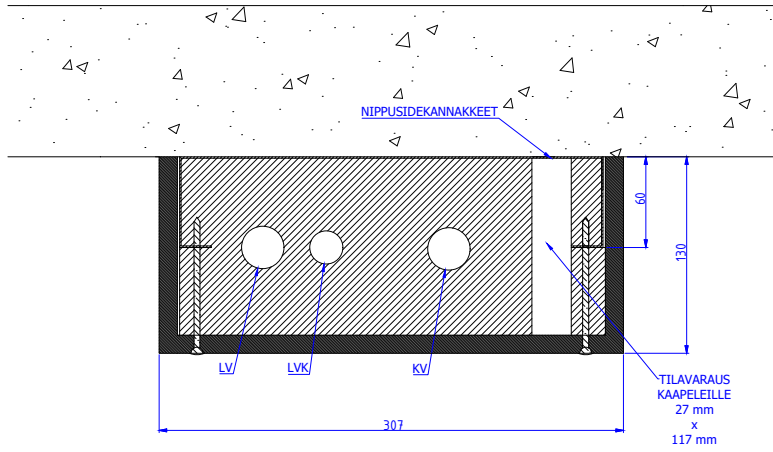

## ERISTETYT MDF-YHDISTELMÄMODUULIT

Moduulityyppi: Yhdistelmämoduuli MDF-e3013S U  
Maksimiputkikoot: LV28 LVK22 KV28  
Moduuli käännettävissä peilikuvaksi  
Moduuli sisältää eristeet, putkikannakkeet ja nippusidekannakkeet  
Moduulin kansi MDF-levyä valmiiksi pinnoitettuna (valkoinen sävy)  
Moduulin pohja teräslevyä

Moduulityyppi: Yhdistelmämoduuli MDF-e3713S U  
Maksimiputkikoot: LV42 LVK35 KV42  
Moduuli käännettävissä peilikuvaksi  
Moduuli sisältää eristeet, putkikannakkeet ja nippusidekannakkeet  
Moduulin kansi MDF-levyä valmiiksi pinnoitettuna (valkoinen sävy)  
Moduulin pohja teräslevyä