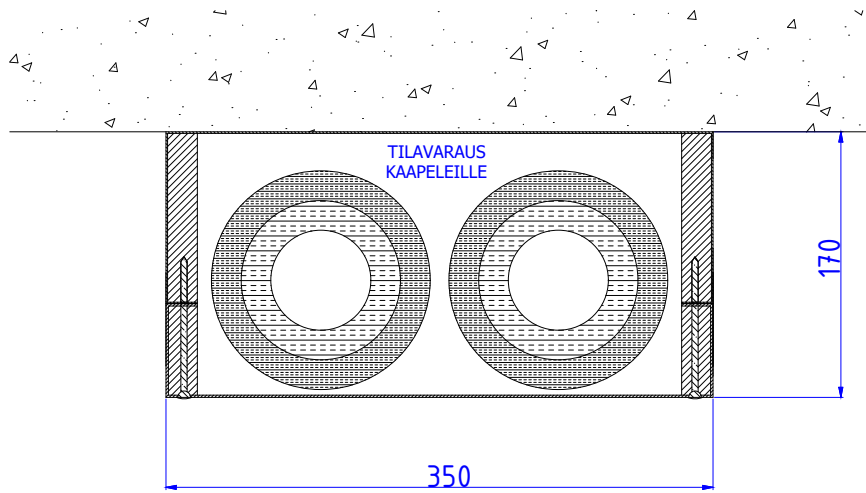

LÄMMÖNTALTEENOTTOMODUULIT SISÄTILOIHIN

Moduulityyppi: Sisätilan LTO-moduuli LTO3517 S

Maksimiputkikoot: 64 64

Moduuli sisältää putkikannakkeet ja nippusidekannakkeet

Moduuli ei sisällä eristeitä. Putken ympärille mahtuu 19 mm solukumi.

Putkikannakkeiden ympärille mahtuu toinen 19 mm solukumi.

Tilavaraus kaapeleille

Vakioväri: RAL 9016, väri valittavissa kohteen mukaan

Moduulityyppi: Sisätilan LTO-moduuli LTO4319 S

Maksimiputkikoot: 74 74

Moduuli sisältää putkikannakkeet ja nippusidekannakkeet

Moduuli ei sisällä eristeitä. Putken ympärille mahtuu 19 mm solukumi.

Putkikannakkeiden ympärille mahtuu toinen 19 mm solukumi.

Tilavaraus kaapeleille