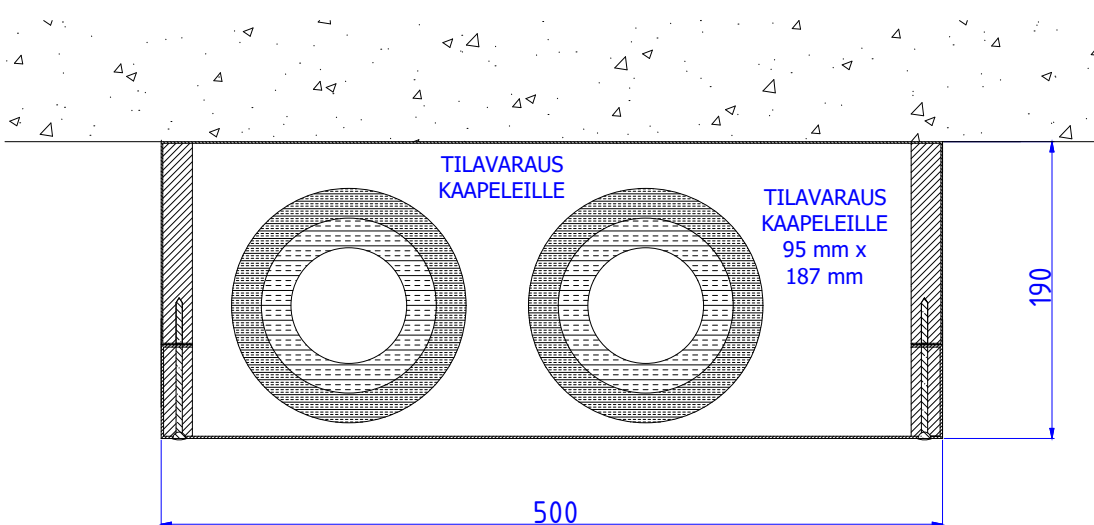

LÄMMÖNTALTEENOTTOMODUULIT SISÄTILOIHIN

Moduulityyppi: Sisätilan LTO-moduuli LTO3517 S

Maksimiputkikoot: 64 64

Moduuli sisältää putkikannakkeet ja nippusidekannakkeet

Moduuli ei sisällä eristeitä. Putken ympärille mahtuu 19 mm solukumi.

Putkikannakkeiden ympärille mahtuu toinen 19 mm solukumi.

Tilavaraus kaapeleille

Vakioväri: RAL 9016, väri valittavissa kohteen mukaan

Moduulityyppi: Sisätilan LTO-moduuli LTO4319 S

Maksimiputkikoot: 74 74

Moduuli sisältää putkikannakkeet ja nippusidekannakkeet

Moduuli ei sisällä eristeitä. Putken ympärille mahtuu 19 mm solukumi.

Putkikannakkeiden ympärille mahtuu toinen 19 mm solukumi.

Tilavaraus kaapeleille

Vakioväri: RAL 9016, väri valittavissa kohteen mukaan

Moduulityyppi: Sisätilan LTO-moduuli LTO5019 S

Maksimiputkikoot: 74 74

Moduuli sisältää putkikannakkeet ja nippusidekannakkeet

Moduuli ei sisällä eristeitä. Putken ympärille mahtuu 19 mm solukumi.