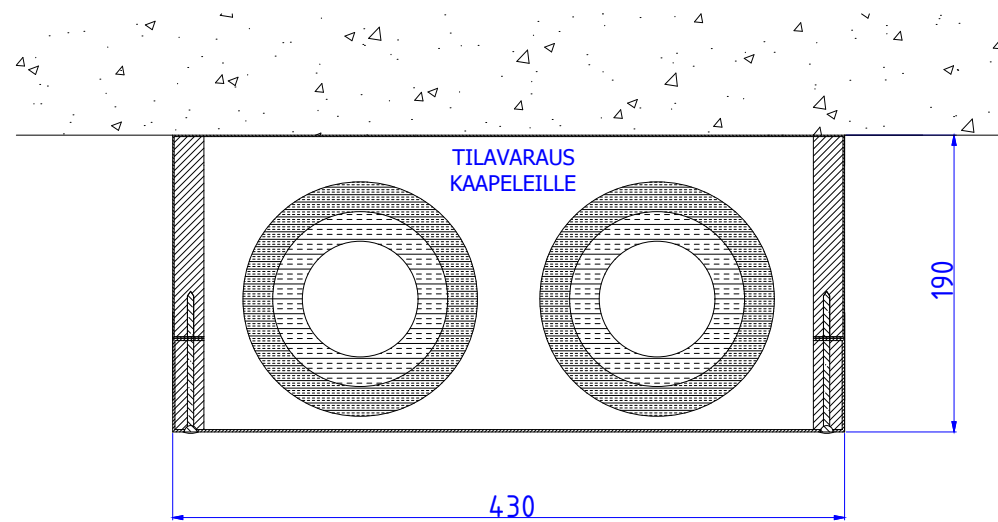

LÄMMÖNTALTEENOTTOMODUULIT SISÄTILOIHIN

Moduulityyppi: Sisätilan LTO-moduuli LTO3517 S

Maksimiputkikoot: 64 64

Moduuli sisältää putkikannakkeet ja nippusidekannakkeet

Moduuli ei sisällä eristeitä. Putken ympärille mahtuu 19 mm solukumi.

Putkikannakkeiden ympärille mahtuu toinen 19 mm solukumi.

Tilavaraus kaapeleille

Vakioväri: RAL 9016, väri valittavissa kohteen mukaan

Moduulityyppi: Sisätilan LTO-moduuli LTO4319 S

Maksimiputkikoot: 74 74

Moduuli sisältää putkikannakkeet ja nippusidekannakkeet

Moduuli ei sisällä eristeitä. Putken ympärille mahtuu 19 mm solukumi.

Putkikannakkeiden ympärille mahtuu toinen 19 mm solukumi.

Tilavaraus kaapeleille

Vakioväri: RAL 9016, väri valittavissa kohteen mukaan

Moduulityyppi: Sisätilan LTO-moduuli LTO5019 S

Maksimiputkikoot: 74 74

Moduuli sisältää putkikannakkeet ja nippusidekannakkeet

Moduuli ei sisällä eristeitä. Putken ympärille mahtuu 19 mm solukumi.