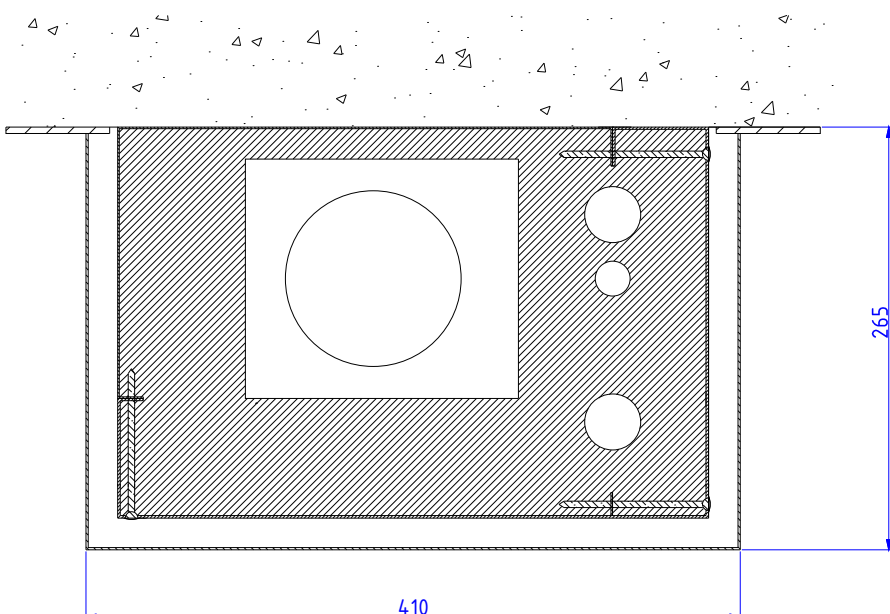

MÄRKÄTILAN VIEMÄRIMODUULIT

Moduulityyppi: Viemärimoduuli AS2323 MT
Maksimiputkikoko: V110
Moduuli sisältää eristeet ja putkikannakkeet
Moduuli märkätilaan nurkka-asennukseen
Vakioväri: RAL 9016

Moduulityyppi: Viemärimoduuli AS2435 MT
Maksimiputkikoko: V110
Moduuli sisältää eristeet ja putkikannakkeet
Moduuli märkätilaan vapaan seinän asennukseen
Vakioväri: RAL 9016

Moduulityyppi: Viemäri-vesijohtomoduli AS2431 MT
Maksimiputkikoot: V110 KV35 LVK22 LV35
Moduuli sisältää eristeet ja putkikannakkeet
Moduuli märkätilaan nurkka-asennukseen
Vakioväri: RAL 9016

Moduulityyppi: Viemäri-vesijohtomoduli AS2437 MT
Maksimiputkikoot: V110 KV35 LVK22 LV35
Moduuli sisältää eristeet ja putkikannakkeet
Moduuli märkätilaan vapaan seinän asennukseen
Vakioväri: RAL 9016

MÄRKÄTILAN VIEMÄRIMODUULIT

Moduulityyppi: Viemäri-vesijohto-sähkömoduuli AS2437 S MT
Maksimiputkikoot: V110 KV35 LVK22 LV35
Moduuli sisältää eristeet, putkikannakkeet ja nippusidekannakkeet
Moduuli märkätilaan nurkka-asennukseen
Palosuojattu tilavaraus kaapeleille 145 mm x 55 mm
Vakioväri: RAL 9016

Moduulityyppi: Viemäri-vesijohto-sähkömoduuli AS2442 S MT
Maksimiputkikoot: V110 KV35 LVK22 LV35
Moduuli sisältää eristeet, putkikannakkeet ja nippusidekannakkeet
Moduuli märkätilaan vapaan seinän asennukseen
Palosuojattu tilavaraus kaapeleille 145 mm x 55 mm
Vakioväri: RAL 9016