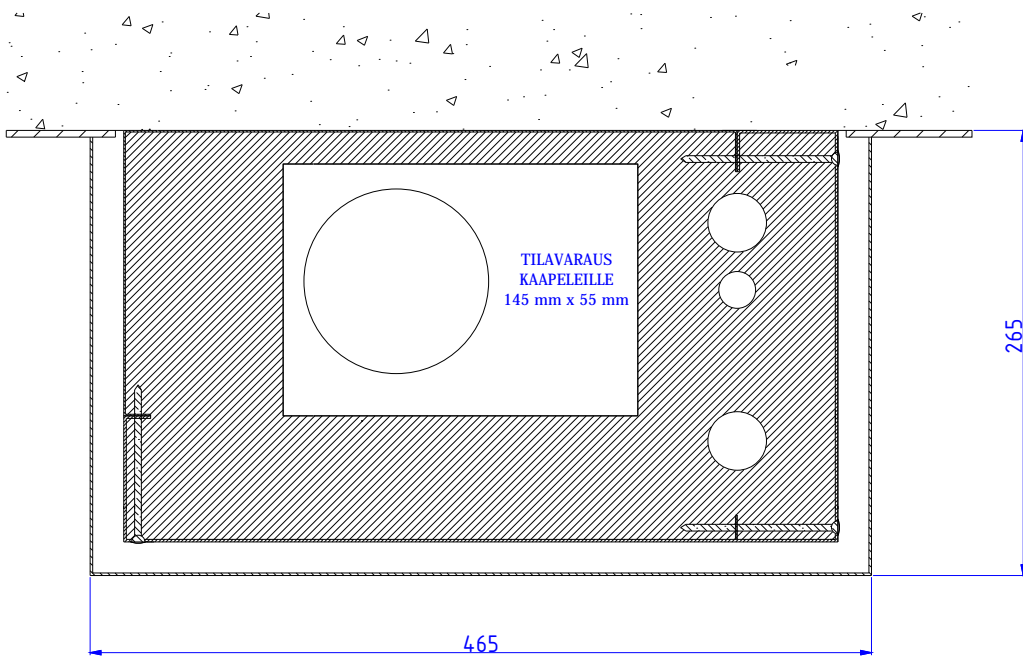

MÄRKÄTILAN VIEMÄRIMODUULIT

Moduulityyppi: Viemärimoduuli AS2323 MT
Maksimiputkikoko: V110
Moduuli sisältää eristeet ja putkikannakkeet
Moduuli märkätilaan nurkka-asennukseen
Vakioväri: RAL 9016

Moduulityyppi: Viemärimoduuli AS2435 MT
Maksimiputkikoko: V110
Moduuli sisältää eristeet ja putkikannakkeet
Moduuli märkätilaan vapaan seinän asennukseen
Vakioväri: RAL 9016

Moduulityyppi: Viemäri-vesijohtomoduli AS2431 MT
Maksimiputkikoot: V110 KV35 LVK22 LV35
Moduuli sisältää eristeet ja putkikannakkeet
Moduuli märkätilaan nurkka-asennukseen
Vakioväri: RAL 9016

Moduulityyppi: Viemäri-vesijohtomoduli AS2437 MT
Maksimiputkikoot: V110 KV35 LVK22 LV35
Moduuli sisältää eristeet ja putkikannakkeet
Moduuli märkätilaan vapaan seinän asennukseen
Vakioväri: RAL 9016

MÄRKÄTILAN VIEMÄRIMODUULIT

Moduulityyppi: Viemäri-vesijohto-sähkömoduuli AS2437 S MT
Maksimiputkikoot: V110 KV35 LVK22 LV35
Moduuli sisältää eristeet, putkikannakkeet ja nippusidekannakkeet
Moduuli märkätilaan nurkka-asennukseen
Palosuojattu tilavaraus kaapeleille 145 mm x 55 mm
Vakioväri: RAL 9016