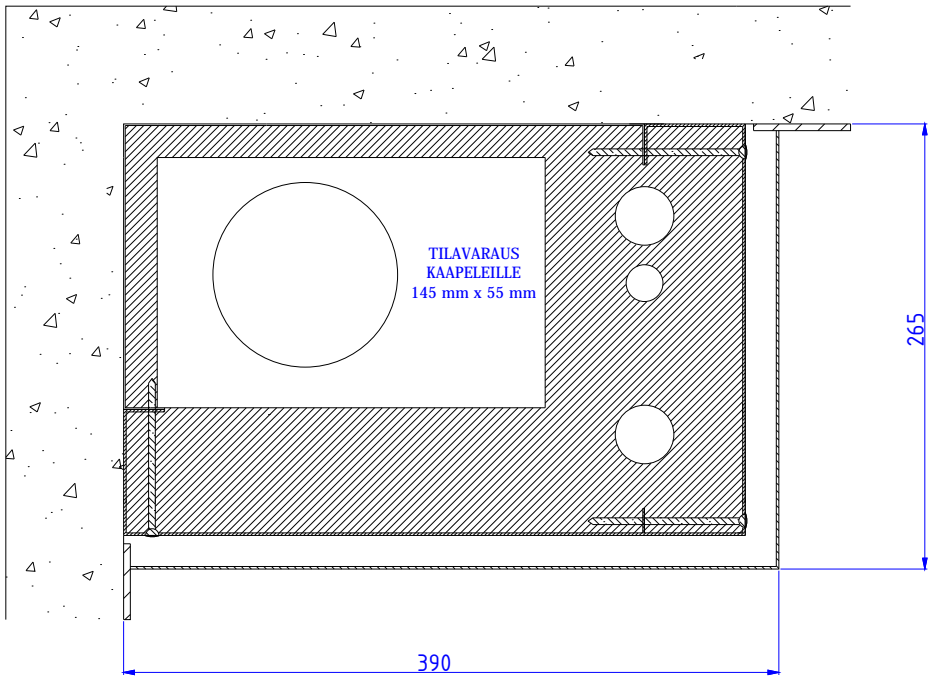

MÄRKÄTILAN VIEMÄRIMODUULIT

Moduulityyppi: Viemärimoduuli AS2323 MT
Maksimiputkikoko: V110
Moduuli sisältää eristeet ja putkikannakkeet
Moduuli märkätilaan nurkka-asennukseen
Vakioväri: RAL 9016

Moduulityyppi: Viemärimoduuli AS2435 MT
Maksimiputkikoko: V110
Moduuli sisältää eristeet ja putkikannakkeet
Moduuli märkätilaan vapaan seinän asennukseen
Vakioväri: RAL 9016

Moduulityyppi: Viemäri-vesijohtomoduli AS2431 MT
Maksimiputkikoot: V110 KV35 LVK22 LV35
Moduuli sisältää eristeet ja putkikannakkeet
Moduuli märkätilaan nurkka-asennukseen
Vakioväri: RAL 9016

Moduulityyppi: Viemäri-vesijohtomoduli AS2437 MT
Maksimiputkikoot: V110 KV35 LVK22 LV35
Moduuli sisältää eristeet ja putkikannakkeet
Moduuli märkätilaan vapaan seinän asennukseen
Vakioväri: RAL 9016

MÄRKÄTILAN VIEMÄRIMODUULIT

Moduulityyppi: Viemäri-vesijohto-sähkömoduuli AS2437 S MT
Maksimiputkikoot: V110 KV35 LVK22 LV35
Moduuli sisältää eristeet, putkikannakkeet ja nippusidekannakkeet
Moduuli märkätilaan nurkka-asennukseen
Palosuojattu tilavaraus kaapeleille 145 mm x 55 mm
Vakioväri: RAL 9016

Moduulityyppi: Viemäri-vesijohto-sähkömoduuli AS2442 S MT
Maksimiputkikoot: V110 KV35 LVK22 LV35
Moduuli sisältää eristeet, putkikannakkeet ja nippusidekannakkeet
Moduuli märkätilaan vapaan seinän asennukseen
Palosuojattu tilavaraus kaapeleille 145 mm x 55 mm
Vakioväri: RAL 9016