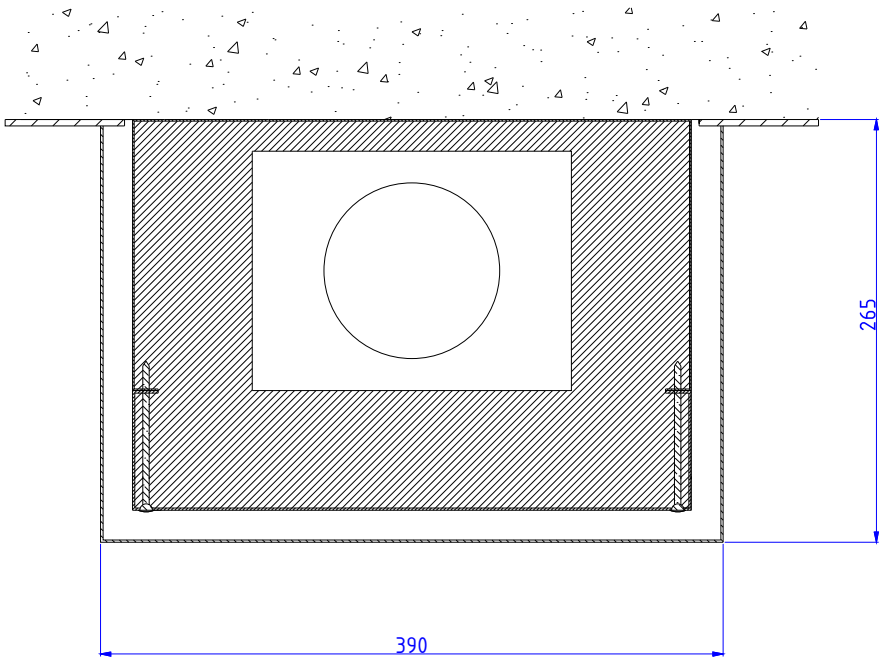

MÄRKÄTILAN VIEMÄRIMODUULIT

Moduulityyppi: Viemärimoduuli AS2323 MT
Maksimiputkikoko: V110
Moduuli sisältää eristeet ja putkikannakkeet
Moduuli märkätilaan nurkka-asennukseen
Vakioväri: RAL 9016

Moduulityyppi: Viemärimoduuli AS2435 MT
Maksimiputkikoko: V110
Moduuli sisältää eristeet ja putkikannakkeet
Moduuli märkätilaan vapaan seinän asennukseen
Vakioväri: RAL 9016

MÄRKÄTILAN VIEMÄRIMODUULIT

Moduulityyppi: Viemäri-vesijohto-sähkömoduuli AS2437 S MT
Maksimiputkikoot: V110 KV35 LVK22 LV35
Moduuli sisältää eristeet, putkikannakkeet ja nippusidekannakkeet
Moduuli märkätilaan nurkka-asennukseen
Palosuojattu tilavaraus kaapeleille 145 mm x 55 mm
Vakioväri: RAL 9016