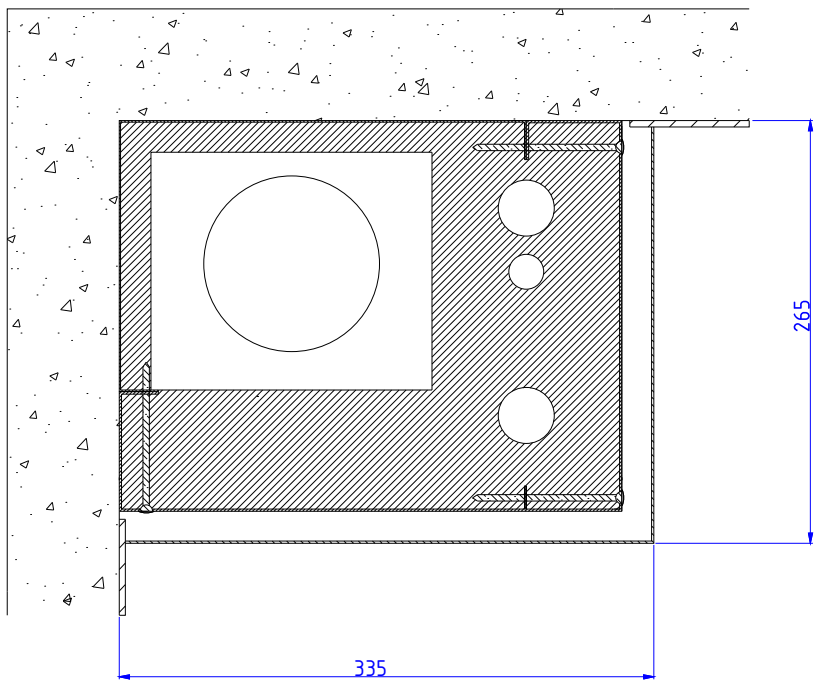

MÄRKÄTILAN VIEMÄRIMODUULIT

Moduulityyppi: Viemärimoduuli AS2323 MT
Maksimiputkikoko: V110
Moduuli sisältää eristeet ja putkikannakkeet
Moduuli märkätilaan nurkka-asennukseen
Vakioväri: RAL 9016

Moduulityyppi: Viemärimoduuli AS2435 MT
Maksimiputkikoko: V110
Moduuli sisältää eristeet ja putkikannakkeet
Moduuli märkätilaan vapaan seinän asennukseen
Vakioväri: RAL 9016

Moduulityyppi: Viemäri-vesijohtomoduli AS2431 MT
Maksimiputkikoot: V110 KV35 LVK22 LV35
Moduuli sisältää eristeet ja putkikannakkeet
Moduuli märkätilaan nurkka-asennukseen
Vakioväri: RAL 9016

Moduulityyppi: Viemäri-vesijohtomoduli AS2437 MT
Maksimiputkikoot: V110 KV35 LVK22 LV35
Moduuli sisältää eristeet ja putkikannakkeet
Moduuli märkätilaan vapaan seinän asennukseen
Vakioväri: RAL 9016

MÄRKÄTILAN VIEMÄRIMODUULIT

Moduulityyppi: Viemäri-vesijohto-sähkömoduuli AS2437 S MT
Maksimiputkikoot: V110 KV35 LVK22 LV35
Moduuli sisältää eristeet, putkikannakkeet ja nippusidekannakkeet
Moduuli märkätilaan nurkka-asennukseen
Palosuojattu tilavaraus kaapeleille 145 mm x 55 mm
Vakioväri: RAL 9016

Moduulityyppi: Viemäri-vesijohto-sähkömoduuli AS2442 S MT
Maksimiputkikoot: V110 KV35 LVK22 LV35
Moduuli sisältää eristeet, putkikannakkeet ja nippusidekannakkeet
Moduuli märkätilaan vapaan seinän asennukseen
Palosuojattu tilavaraus kaapeleille 145 mm x 55 mm
Vakioväri: RAL 9016