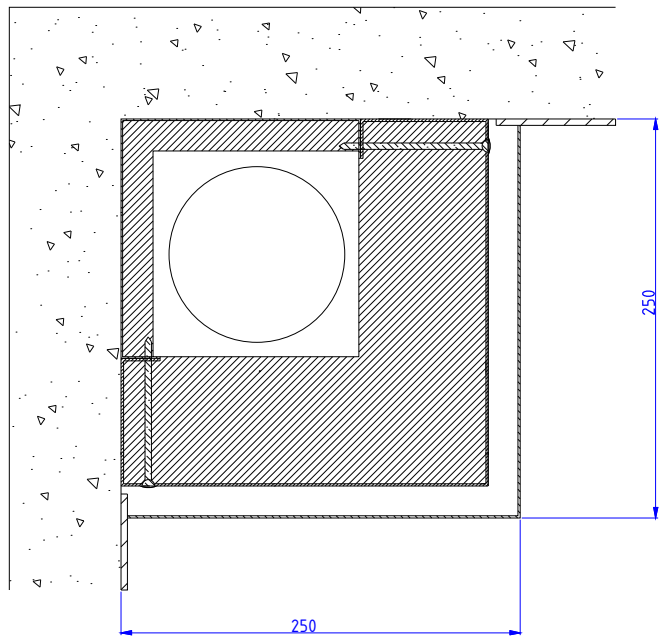

MÄRKÄTILAN VIEMÄRIMODUULIT

Moduulityyppi: Viemärimoduuli AS2323 MT
Maksimiputkikoko: V110
Moduuli sisältää eristeet ja putkikannakkeet
Moduuli märkätilaan nurkka-asennukseen
Vakioväri: RAL 9016

Moduulityyppi: Viemärimoduuli AS2435 MT
Maksimiputkikoko: V110
Moduuli sisältää eristeet ja putkikannakkeet
Moduuli märkätilaan vapaan seinän asennukseen
Vakioväri: RAL 9016

Moduulityyppi: Viemäri-vesijohtomoduli AS2431 MT
Maksimiputkikoot: V110 KV35 LVK22 LV35
Moduuli sisältää eristeet ja putkikannakkeet
Moduuli märkätilaan nurkka-asennukseen
Vakioväri: RAL 9016

Moduulityyppi: Viemäri-vesijohtomoduli AS2437 MT
Maksimiputkikoot: V110 KV35 LVK22 LV35
Moduuli sisältää eristeet ja putkikannakkeet
Moduuli märkätilaan vapaan seinän asennukseen
Vakioväri: RAL 9016

MÄRKÄTILAN VIEMÄRIMODUULIT

Moduulityyppi: Viemäri-vesijohto-sähkömoduuli AS2437 S MT
Maksimiputkikoot: V110 KV35 LVK22 LV35
Moduuli sisältää eristeet, putkikannakkeet ja nippusidekannakkeet
Moduuli märkätilaan nurkka-asennukseen
Palosuojattu tilavaraus kaapeleille 145 mm x 55 mm
Vakioväri: RAL 9016