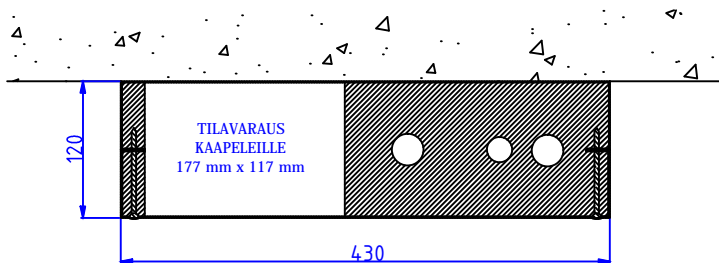

PALOSUOJAAMATTOMAT YHDISTELMAMODUULIT

Moduulityyppi: Yhdistelmämoduuli AS238 S
Maksimiputkikoot: KV18 LVK15 LV18
Moduuli sisältää eristeet, putkikannakkeet ja nippusidekannakkeet
Vakioväri: RAL 9016

Moduulityyppi: Yhdistelmämoduuli AS288 S
Maksimiputkikoot: KV22 LVK15 LV22
Moduuli sisältää eristeet, putkikannakkeet ja nippusidekannakkeet
Vakioväri: RAL 9016

Moduulityyppi: Yhdistelmämoduuli AS3512 S1 3p
Maksimiputkikoot: KV28 LVK22 LV28
Moduuli sisältää eristeet, putkikannakkeet ja nippusidekannakkeet
Vakioväri: RAL 9016

Moduulityyppi: Yhdistelmämoduuli AS3512 S2 3p
Maksimiputkikoot: KV42 LVK35 LV42
Moduuli sisältää eristeet, putkikannakkeet ja nippusidekannakkeet
Vakioväri: RAL 9016