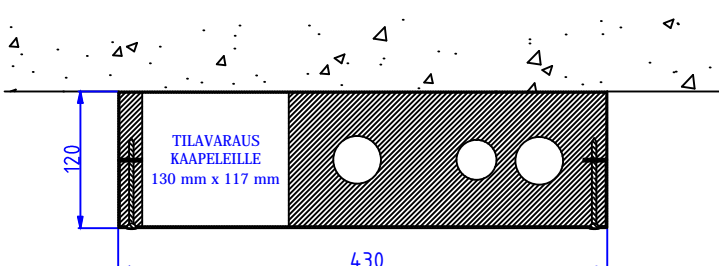

Moduulityyppi: Yhdistelmämoduuli AS4312 S2 3p
Maksimiputkikoot: KV42 LVK35 LV42
Moduuli sisältää eristeet, putkikannakkeet ja nippusidekannakkeet
Vakioväri: RAL 9016