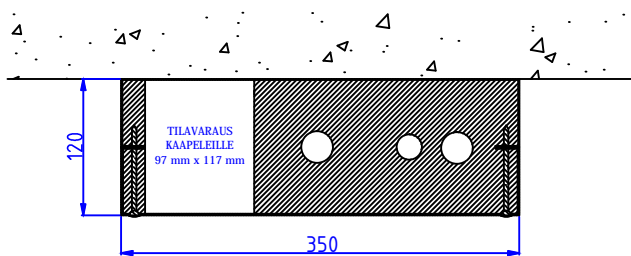

PALOSUOJAAMATTOMAT YHDISTELMAMODUULIT

Moduulityyppi: Yhdistelmämoduuli AS238 S
Maksimiputkikoot: KV18 LVK15 LV18
Moduuli sisältää eristeet, putkikannakkeet ja nippusidekannakkeet
Vakioväri: RAL 9016

Moduulityyppi: Yhdistelmämoduuli AS288 S
Maksimiputkikoot: KV22 LVK15 LV22
Moduuli sisältää eristeet, putkikannakkeet ja nippusidekannakkeet
Vakioväri: RAL 9016

Moduulityyppi: Yhdistelmämoduuli AS3512 S1 3p
Maksimiputkikoot: KV28 LVK22 LV28
Moduuli sisältää eristeet, putkikannakkeet ja nippusidekannakkeet
Vakioväri: RAL 9016

Moduulityyppi: Yhdistelmämoduuli AS3512 S2 3p
Maksimiputkikoot: KV42 LVK35 LV42
Moduuli sisältää eristeet, putkikannakkeet ja nippusidekannakkeet
Vakioväri: RAL 9016