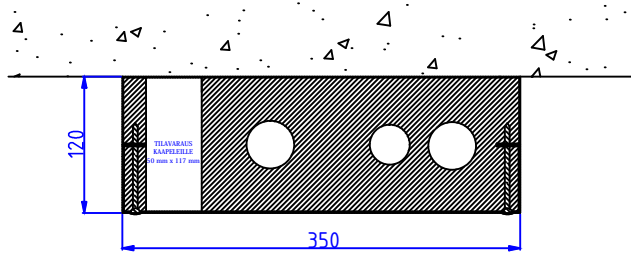

PALOSUOJAAMATTOMAT YHDISTELMAMODUULIT

Moduulityyppi: Yhdistelmämoduuli AS238 S
Maksimiputkikoot: KV18 LVK15 LV18
Moduuli sisältää eristeet, putkikannakkeet ja nippusidekannakkeet
Vakioväri: RAL 9016

Moduulityyppi: Yhdistelmämoduuli AS288 S
Maksimiputkikoot: KV22 LVK15 LV22
Moduuli sisältää eristeet, putkikannakkeet ja nippusidekannakkeet
Vakioväri: RAL 9016

Moduulityyppi: Yhdistelmämoduuli AS3512 S1 3p
Maksimiputkikoot: KV28 LVK22 LV28
Moduuli sisältää eristeet, putkikannakkeet ja nippusidekannakkeet
Vakioväri: RAL 9016

Moduulityyppi: Yhdistelmämoduuli AS3512 S2 3p
Maksimiputkikoot: KV42 LVK35 LV42
Moduuli sisältää eristeet, putkikannakkeet ja nippusidekannakkeet
Vakioväri: RAL 9016