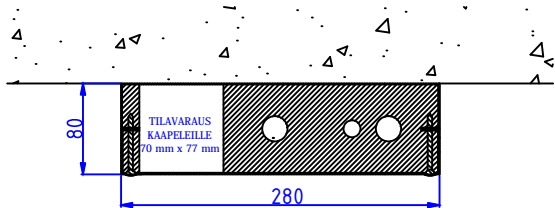

PALOSUOJAAMATTOMAT YHDISTELMAMODUULIT

Moduulityyppi: Yhdistelmämoduuli AS238 S
Maksimiputkikoot: KV18 LVK15 LV18
Moduuli sisältää eristeet, putkikannakkeet ja nippusidekannakkeet
Vakioväri: RAL 9016

Moduulityyppi: Yhdistelmämoduuli AS288 S
Maksimiputkikoot: KV22 LVK15 LV22
Moduuli sisältää eristeet, putkikannakkeet ja nippusidekannakkeet
Vakioväri: RAL 9016

Moduulityyppi: Yhdistelmämoduuli AS3512 S1 3p
Maksimiputkikoot: KV28 LVK22 LV28
Moduuli sisältää eristeet, putkikannakkeet ja nippusidekannakkeet
Vakioväri: RAL 9016

Moduulityyppi: Yhdistelmämoduuli AS3512 S2 3p
Maksimiputkikoot: KV42 LVK35 LV42
Moduuli sisältää eristeet, putkikannakkeet ja nippusidekannakkeet
Vakioväri: RAL 9016