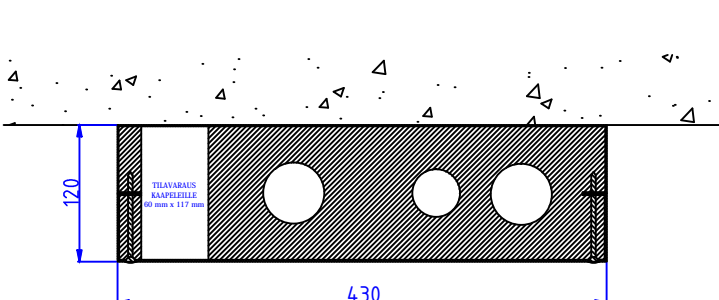

Moduulityyppi: Yhdistelmämoduuli AS4312 S3 3p
Maksimiputkikoot: KV54 LVK42 LV54
Moduuli sisältää eristeet, putkikannakkeet ja nippusidekannakkeet
Vakioväri: RAL 9016