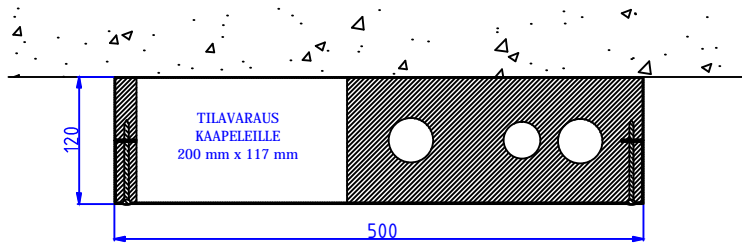

Moduulityyppi: Yhdistelmämoduuli AS5012 S2 3p
Maksimiputkikoot: KV42 LVK35 LV42
Moduuli sisältää eristeet, putkikannakkeet ja nippusidekannakkeet
Vakioväri: RAL 9016