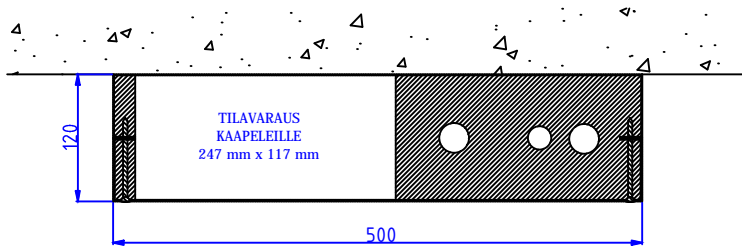

PALOSUOJAAMATTOMAT YHDISTELMÄMODUULIT

Moduulityyppi: Yhdistelmämoduuli AS5012 S1 3p
Maksimiputkikoot: KV28 LVK22 LV28
Moduuli sisältää eristeet, putkikannakkeet ja nippusidekannakkeet
Vakioväri: RAL 9016