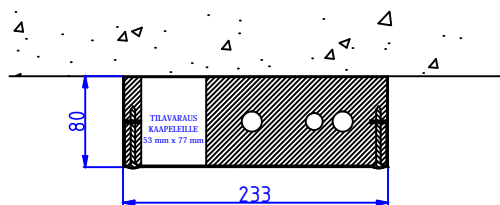

PALOSUOJAAMATTOMAT YHDISTELMAMODUULIT

Moduulityyppi: Yhdistelmämoduuli AS238 S
Maksimiputkikoot: KV18 LVK15 LV18
Moduuli sisältää eristeet, putkikannakkeet ja nippusidekannakkeet
Vakioväri: RAL 9016

Moduulityyppi: Yhdistelmämoduuli AS288 S
Maksimiputkikoot: KV22 LVK15 LV22
Moduuli sisältää eristeet, putkikannakkeet ja nippusidekannakkeet
Vakioväri: RAL 9016

Moduulityyppi: Yhdistelmämoduuli AS3512 S1 3p
Maksimiputkikoot: KV28 LVK22 LV28
Moduuli sisältää eristeet, putkikannakkeet ja nippusidekannakkeet
Vakioväri: RAL 9016

Moduulityyppi: Yhdistelmämoduuli AS3512 S2 3p
Maksimiputkikoot: KV42 LVK35 LV42
Moduuli sisältää eristeet, putkikannakkeet ja nippusidekannakkeet
Vakioväri: RAL 9016