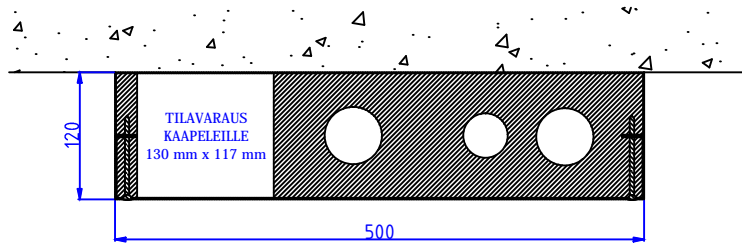

Moduulityyppi: Yhdistelmämoduuli AS5012 S1 3p
Maksimiputkikoot: KV28 LVK22 LV28
Moduuli sisältää eristeet, putkikannakkeet ja nippusidekannakkeet
Vakioväri: RAL 9016

Moduulityyppi: Yhdistelmämoduuli AS5012 S2 3p
Maksimiputkikoot: KV42 LVK35 LV42
Moduuli sisältää eristeet, putkikannakkeet ja nippusidekannakkeet
Vakioväri: RAL 9016