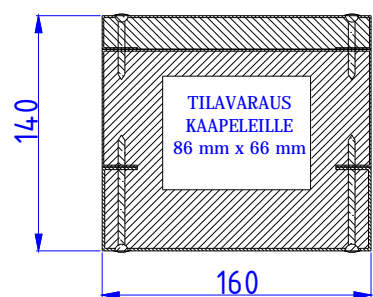

PALOSUOJAKANAVAT PORRASKAITEIDEN VÄLISEEN TILAAN (CE)

Moduulityyppi: Kuilun palosuojakanava SPN 1614
Moduuli sisältää eristeet ja nippusidekannakkeet
Moduuli on CE-merkitty
Moduuli on EI30 palosuojattu
Vakioväri: RAL 9016

Moduulityyppi: Kuilun palosuojakanava SPN 1914
Moduuli sisältää eristeet ja nippusidekannakkeet
Moduuli on CE-merkitty
Moduuli on EI30 palosuojattu
Vakioväri: RAL 9016

Moduulityyppi: Kuilun palosuojakanava SPN 2314
Moduuli sisältää eristeet ja nippusidekannakkeet
Moduuli on CE-merkitty
Moduuli on EI30 palosuojattu
Vakioväri: RAL 9016