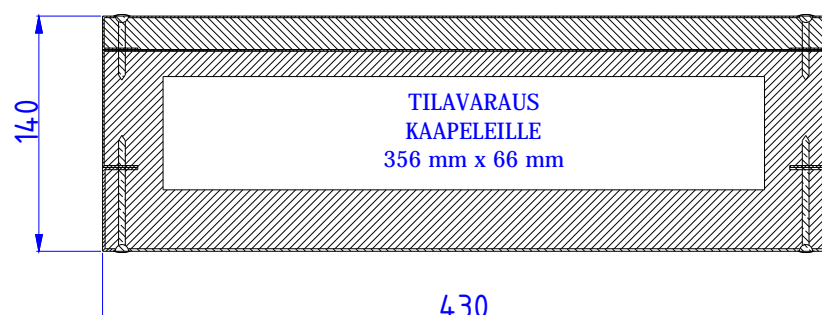

Moduulityyppi: Kuilun palosuojakanava SPN 4314
Moduuli sisältää eristeet ja nippusidekannakkeet
Moduuli on CE-merkitty
Moduuli on EI30 palosuojattu
Vakioväri: RAL 9016