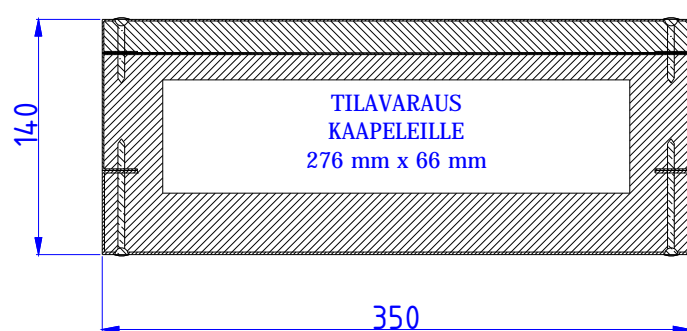

Moduulityyppi: Kuilun palosuojakanava SPN 3514
Moduuli sisältää eristeet ja nippusidekannakkeet
Moduuli on CE-merkitty
Moduuli on EI30 palosuojattu
Vakioväri: RAL 9016