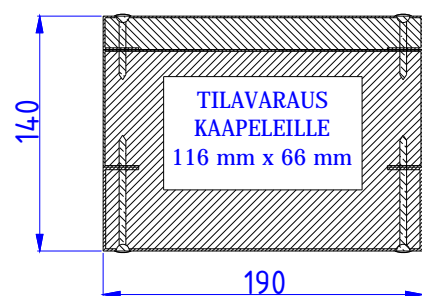

PALOSUOJAKANAVAT PORRASKAITEIDEN VÄLISEEN TILAAN (CE)

Moduulityyppi: Kuilun palosuojakanava SPN 1614
Moduuli sisältää eristeet ja nippusidekannakkeet
Moduuli on CE-merkitty
Moduuli on EI30 palosuojattu
Vakioväri: RAL 9016