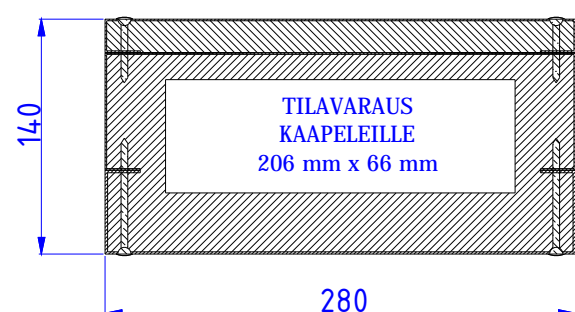

PALOSUOJAKANAVAT PORRASKAITEIDEN VÄLISEEN TILAAN (CE)

Moduulityyppi: Kuilun palosuojakanava SPN 1614
Moduuli sisältää eristeet ja nippusidekannakkeet
Moduuli on CE-merkitty
Moduuli on EI30 palosuojattu
Vakioväri: RAL 9016

Moduulityyppi: Kuilun palosuojakanava SPN 1914
Moduuli sisältää eristeet ja nippusidekannakkeet
Moduuli on CE-merkitty
Moduuli on EI30 palosuojattu
Vakioväri: RAL 9016

Moduulityyppi: Kuilun palosuojakanava SPN 2314
Moduuli sisältää eristeet ja nippusidekannakkeet
Moduuli on CE-merkitty
Moduuli on EI30 palosuojattu
Vakioväri: RAL 9016