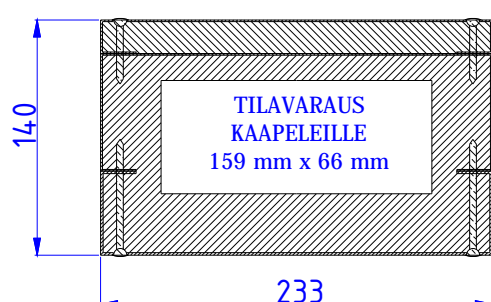

Moduulityyppi: Kuilun palosuojakanava SPN 2314
Moduuli sisältää eristeet ja nippusidekannakkeet
Moduuli on CE-merkitty
Moduuli on EI30 palosuojattu
Vakioväri: RAL 9016