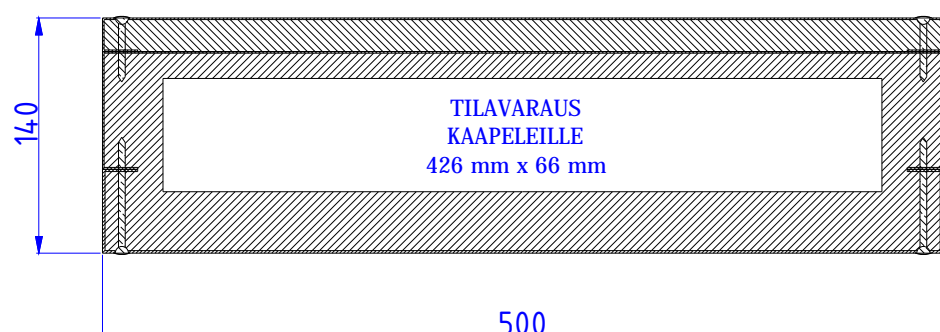

Moduulityyppi: Kuilun palosuojakanava SPN 5014
Moduuli sisältää eristeet ja nippusidekannakkeet
Moduuli on CE-merkitty
Moduuli on EI30 palosuojattu
Vakioväri: RAL 9016