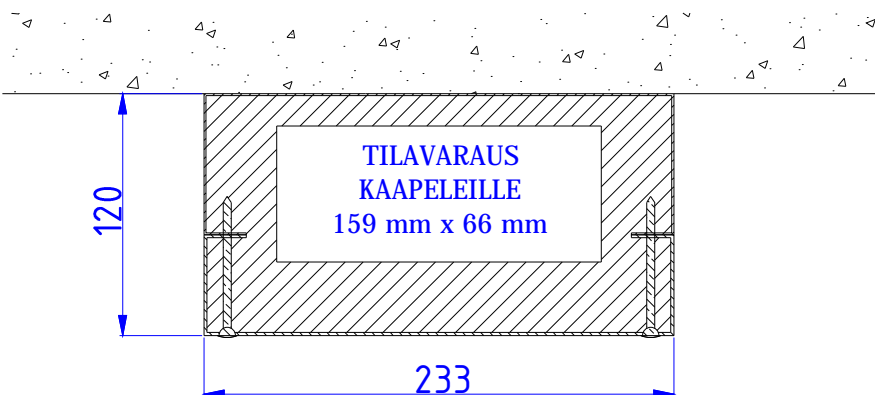

TERÄKSISET PALOSUOJAKANAVAT

Moduulityyppi: SPN 1612
Moduuli sisältää eristeet ja nippusidekannakkeet
Moduuli on EI30 palosuojattu
Moduuli on CE-merkitty
Vakioväri: RAL 9016

Moduulityyppi: SPN 1912
Moduuli sisältää eristeet ja nippusidekannakkeet
Moduuli on EI30 palosuojattu
Moduuli on CE-merkitty
Vakioväri: RAL 9016