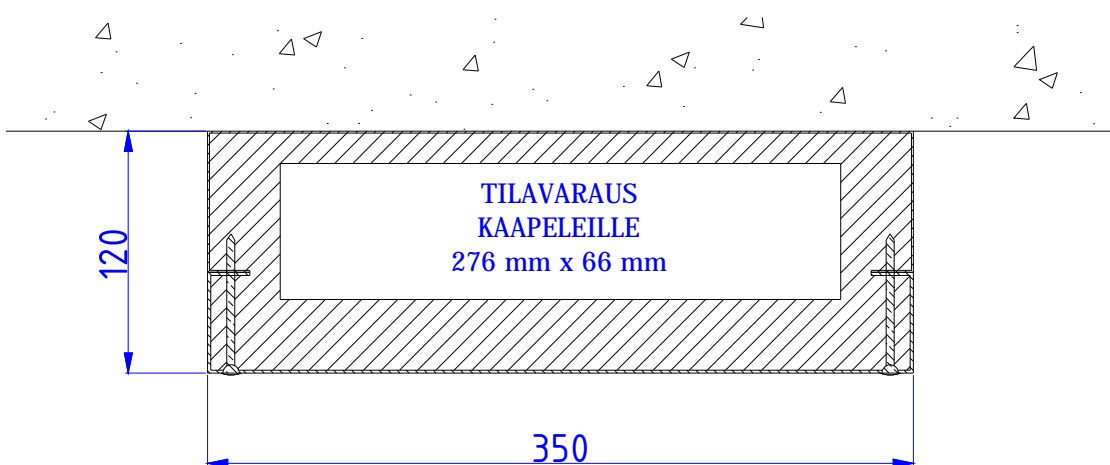

TERÄKSISET PALOSUOJAKANAVAT

Moduulityyppi: SPN 1612
Moduuli sisältää eristeet ja nippusidekannakkeet
Moduuli on EI30 palosuojattu
Moduuli on CE-merkitty
Vakioväri: RAL 9016

Moduulityyppi: SPN 1912
Moduuli sisältää eristeet ja nippusidekannakkeet
Moduuli on EI30 palosuojattu
Moduuli on CE-merkitty
Vakioväri: RAL 9016

Moduulityyppi: SPN 2312
Moduuli sisältää eristeet ja nippusidekannakkeet
Moduuli on EI30 palosuojattu
Moduuli on CE-merkitty
Vakioväri: RAL 9016

Moduulityyppi: SPN 2812
Moduuli sisältää eristeet ja nippusidekannakkeet
Moduuli on EI30 palosuojattu
Moduuli on CE-merkitty
Vakioväri: RAL 9016