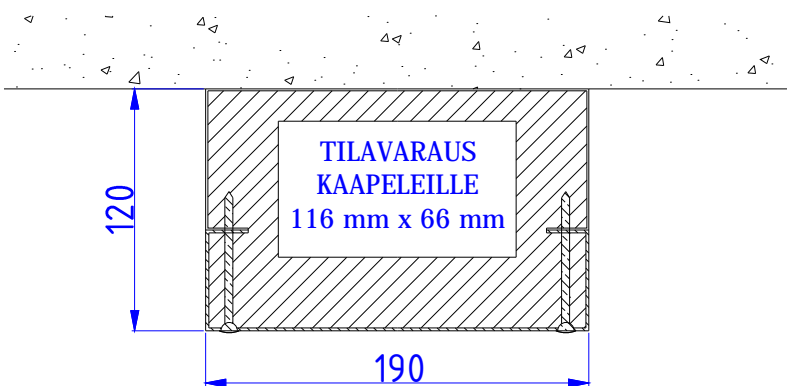

TERÄKSISET PALOSUOJAKANAVAT

Moduulityyppi: SPN 1612
Moduuli sisältää eristeet ja nippusidekannakkeet
Moduuli on EI30 palosuojattu
Moduuli on CE-merkitty
Vakioväri: RAL 9016

Moduulityyppi: SPN 1912
Moduuli sisältää eristeet ja nippusidekannakkeet
Moduuli on EI30 palosuojattu
Moduuli on CE-merkitty
Vakioväri: RAL 9016