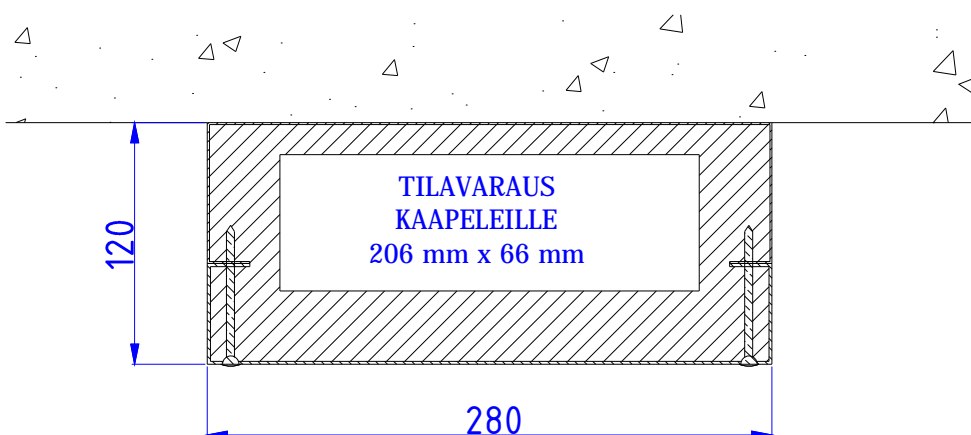

Moduulityyppi: SPN 2812
Moduuli sisältää eristeet ja nippusidekannakkeet
Moduuli on EI30 palosuojattu
Moduuli on CE-merkitty
Vakioväri: RAL 9016