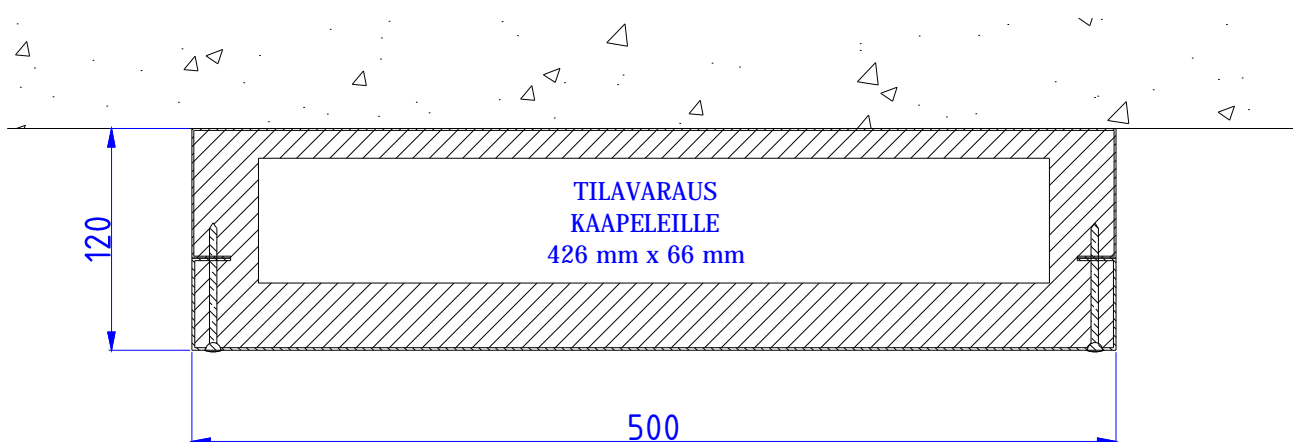

Moduulityyppi: SPN 5012
Moduuli sisältää eristeet ja nippusidekannakkeet
Moduuli on EI30 palosuojattu
Moduuli on CE-merkitty
Vakioväri: RAL 9016