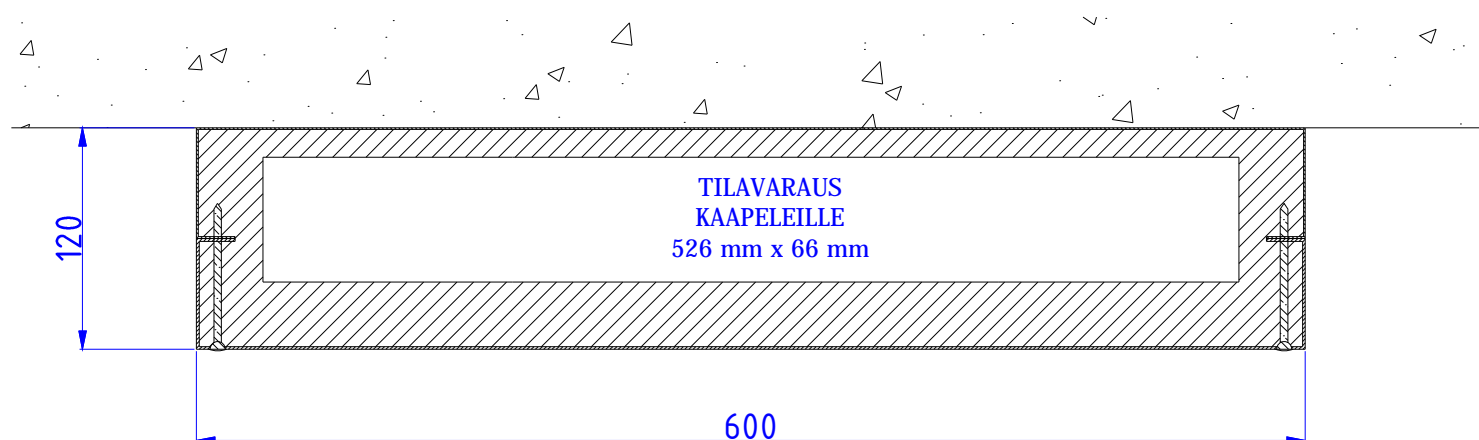

Moduulityyppi: SPN 6012
Moduuli sisältää eristeet ja nippusidekannakkeet
Moduuli on EI30 palosuojattu
Moduuli on CE-merkitty
Vakioväri: RAL 9016