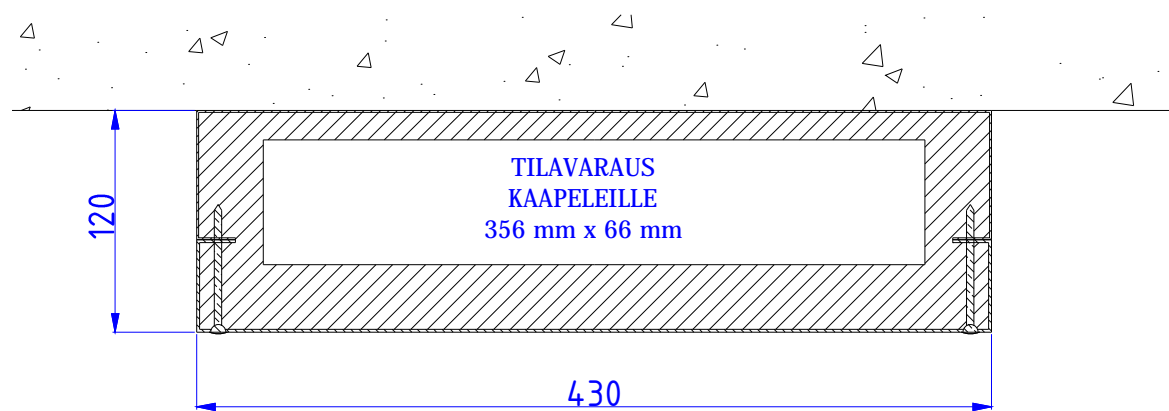

TERÄKSISET PALOSUOJAKANAVAT

Moduulityyppi: SPN 4312
Moduuli sisältää eristeet ja nippusidekannakkeet
Moduuli on EI30 palosuojattu
Moduuli on CE-merkitty
Vakioväri: RAL 9016