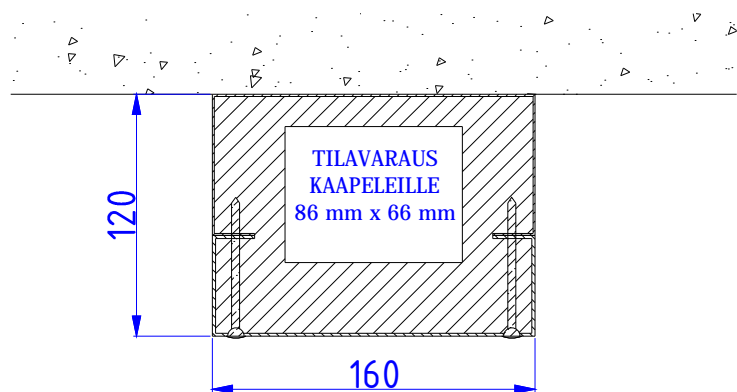

TERÄKSISET PALOSUOJAKANAVAT

Moduulityyppi: SPN 1612
Moduuli sisältää eristeet ja nippusidekannakkeet
Moduuli on EI30 palosuojattu
Moduuli on CE-merkitty
Vakioväri: RAL 9016

Moduulityyppi: SPN 1912
Moduuli sisältää eristeet ja nippusidekannakkeet
Moduuli on EI30 palosuojattu
Moduuli on CE-merkitty
Vakioväri: RAL 9016