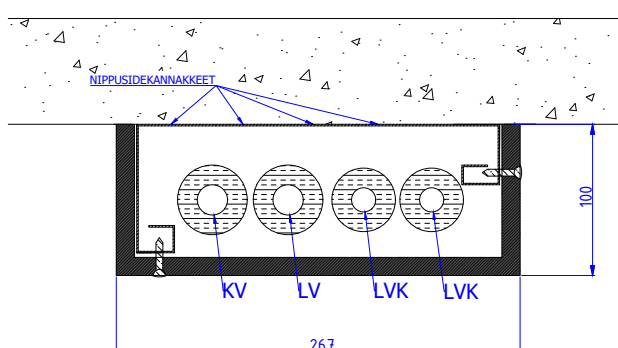

Moduulityyppi: Vesijohtomoduuli MDF2610 U vapaan seinän asennukseen
Maksimiputkikoot: 20 20 16 16
Moduuli sisältää nippusidekannakkeet
Moduuli ei sisällä eristeitä eikä putkikannakkeita
Moduuli mahdollistaa 13 mm solukumieristeen käytön
Moduulin kansi MDF-levyä valmiiksi pinnoitettuna (valkoinen sävy)
Moduulin pohja teräslevyä