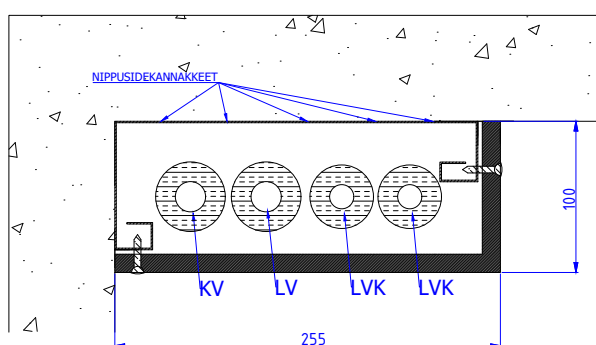

Moduulityyppi: Vesijohtomoduuli MDF2510 L nurkka asennukseen
Maksimiputkikoot: 20 20 16 16
Moduuli sisältää nippusidekannakkeet
Moduuli ei sisällä eristeitä eikä putkikannakkeita
Moduuli mahdollistaa 13 mm solukumieristeen käytön
Moduulin kansi MDF-levyä valmiiksi pinnoitettuna (valkoinen sävy)
Moduulin pohja teräslevyä