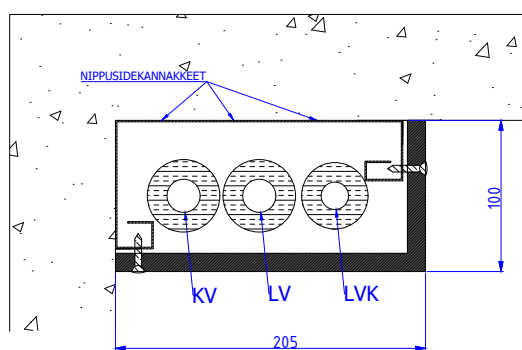

ERISTÄMÄTTÖMÄT MDF-VESIJOHTOMODUULIT

Moduulityyppi: Vesijohtomoduuli MDF1710 L nurkka asennukseen
Maksimiputkikoot: 22 22
Moduuli sisältää nippusidekannakkeet
Moduuli ei sisällä eristeitä eikä putkikannakkeita
Moduuli mahdollistaa 13 mm solukumieristeen käytön
Moduulin kansi MDF-levyä valmiiksi pinnoitettuna (valkoinen sävy)
Moduulin pohja teräslevyä

Moduulityyppi: Vesijohtomoduuli MDF1810 U vapaan seinän asennukseen
Maksimiputkikoot: 22 22
Moduuli sisältää nippusidekannakkeet
Moduuli ei sisällä eristeitä eikä putkikannakkeita
Moduuli mahdollistaa 13 mm solukumieristeen käytön
Moduulin kansi MDF-levyä valmiiksi pinnoitettuna (valkoinen sävy)
Moduulin pohja teräslevyä

Moduulityyppi: Vesijohtomoduuli MDF2010 nurkka asennukseen
Maksimiputkikoot: 22 22 18
Moduuli sisältää nippusidekannakkeet
Moduuli ei sisällä eristeitä eikä putkikannakkeita
Moduuli mahdollistaa 13 mm solukumieristeen käytön
Moduulin kansi MDF-levyä valmiiksi pinnoitettuna (valkoinen sävy)
Moduulin pohja teräslevyä