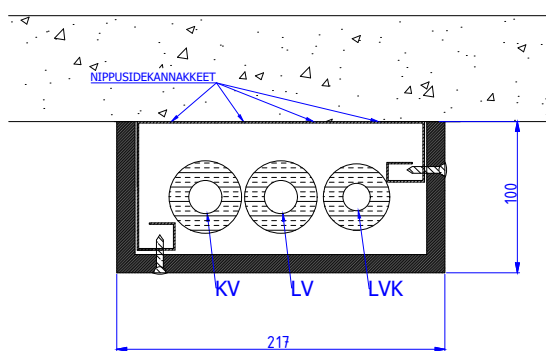

ERISTÄMÄTTÖMÄT MDF-VESIJOHTOMODUULIT

Moduulityyppi: Vesijohtomoduuli MDF1710 L nurkka asennukseen
Maksimiputkikoot: 22 22
Moduuli sisältää nippusidekannakkeet
Moduuli ei sisällä eristeitä eikä putkikannakkeita
Moduuli mahdollistaa 13 mm solukumieristeen käytön
Moduulin kansi MDF-levyä valmiiksi pinnoitettuna (valkoinen sävy)
Moduulin pohja teräslevyä

Moduulityyppi: Vesijohtomoduuli MDF1810 U vapaan seinän asennukseen
Maksimiputkikoot: 22 22
Moduuli sisältää nippusidekannakkeet
Moduuli ei sisällä eristeitä eikä putkikannakkeita
Moduuli mahdollistaa 13 mm solukumieristeen käytön
Moduulin kansi MDF-levyä valmiiksi pinnoitettuna (valkoinen sävy)
Moduulin pohja teräslevyä

Moduulityyppi: Vesijohtomoduuli MDF2010 nurkka asennukseen
Maksimiputkikoot: 22 22 18
Moduuli sisältää nippusidekannakkeet
Moduuli ei sisällä eristeitä eikä putkikannakkeita
Moduuli mahdollistaa 13 mm solukumieristeen käytön
Moduulin kansi MDF-levyä valmiiksi pinnoitettuna (valkoinen sävy)
Moduulin pohja teräslevyä