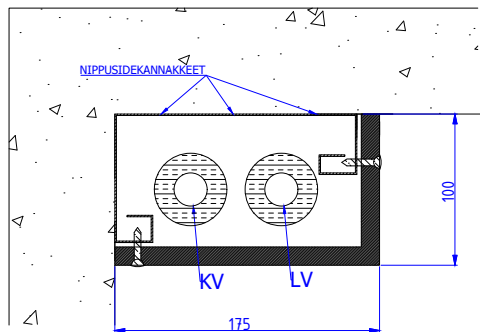

ERISTÄMÄTTÖMÄT MDF-VESIJOHTOMODUULIT

Moduulityyppi: Vesijohtomoduuli MDF1710 L nurkka asennukseen
Maksimiputkikoot: 22 22
Moduuli sisältää nippusidekannakkeet
Moduuli ei sisällä eristeitä eikä putkikannakkeita
Moduuli mahdollistaa 13 mm solukumieristeen käytön
Moduulin kansi MDF-levyä valmiiksi pinnoitettuna (valkoinen sävy)
Moduulin pohja teräslevyä

Moduulityyppi: Vesijohtomoduuli MDF1810 U vapaan seinän asennukseen
Maksimiputkikoot: 22 22
Moduuli sisältää nippusidekannakkeet
Moduuli ei sisällä eristeitä eikä putkikannakkeita
Moduuli mahdollistaa 13 mm solukumieristeen käytön
Moduulin kansi MDF-levyä valmiiksi pinnoitettuna (valkoinen sävy)
Moduulin pohja teräslevyä

Moduulityyppi: Vesijohtomoduuli MDF2010 nurkka asennukseen
Maksimiputkikoot: 22 22 18
Moduuli sisältää nippusidekannakkeet
Moduuli ei sisällä eristeitä eikä putkikannakkeita
Moduuli mahdollistaa 13 mm solukumieristeen käytön
Moduulin kansi MDF-levyä valmiiksi pinnoitettuna (valkoinen sävy)
Moduulin pohja teräslevyä