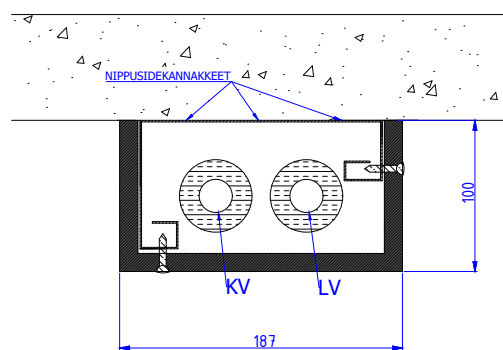

ERISTÄMÄTTÖMÄT MDF-VESIJOHTOMODUULIT

Moduulityyppi: Vesijohtomoduuli MDF1710 L nurkka asennukseen
Maksimiputkikoot: 22 22
Moduuli sisältää nippusidekannakkeet
Moduuli ei sisällä eristeitä eikä putkikannakkeita
Moduuli mahdollistaa 13 mm solukumieristeen käytön
Moduulin kansi MDF-levyä valmiiksi pinnoitettuna (valkoinen sävy)
Moduulin pohja teräslevyä

Moduulityyppi: Vesijohtomoduuli MDF1810 U vapaan seinän asennukseen
Maksimiputkikoot: 22 22
Moduuli sisältää nippusidekannakkeet
Moduuli ei sisällä eristeitä eikä putkikannakkeita
Moduuli mahdollistaa 13 mm solukumieristeen käytön
Moduulin kansi MDF-levyä valmiiksi pinnoitettuna (valkoinen sävy)
Moduulin pohja teräslevyä

Moduulityyppi: Vesijohtomoduuli MDF2010 nurkka asennukseen
Maksimiputkikoot: 22 22 18
Moduuli sisältää nippusidekannakkeet
Moduuli ei sisällä eristeitä eikä putkikannakkeita
Moduuli mahdollistaa 13 mm solukumieristeen käytön
Moduulin kansi MDF-levyä valmiiksi pinnoitettuna (valkoinen sävy)
Moduulin pohja teräslevyä