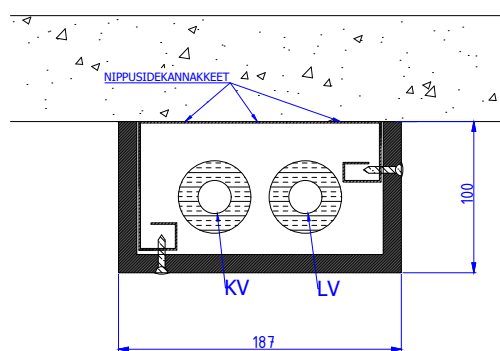

ERISTÄMÄTTÖMÄT MDF-YHDISTELMÄMODUULIT

Moduulityyppi: Yhdistelmämoduuli MDF1710 L nurkka asennukseen
 Maksimiputkikoot: 22 22
 Moduuli sisältää nippusidekannakkeet
 Moduuli ei sisällä eristeitä eikä putkikannakkeita
 Moduuli mahdollistaa 13 mm solukumieristeen käytön
 Moduulin kansi MDF-levyä valmiiksi pinnoitettuna (valkoinen sävy)
 Moduulin pohja teräslevyä

Moduulityyppi: Yhdistelmämoduuli MDF1810 U vapaan seinän asennukseen
 Maksimiputkikoot: 22 22
 Moduuli sisältää nippusidekannakkeet
 Moduuli ei sisällä eristeitä eikä putkikannakkeita
 Moduuli mahdollistaa 13 mm solukumieristeen käytön
 Moduulin kansi MDF-levyä valmiiksi pinnoitettuna (valkoinen sävy)
 Moduulin pohja teräslevyä

Moduulityyppi: Yhdistelmämoduuli MDF2010 nurkka asennukseen
 Maksimiputkikoot: 22 22 18
 Moduuli sisältää nippusidekannakkeet
 Moduuli ei sisällä eristeitä eikä putkikannakkeita
 Moduuli mahdollistaa 13 mm solukumieristeen käytön
 Moduulin kansi MDF-levyä valmiiksi pinnoitettuna (valkoinen sävy)
 Moduulin pohja teräslevyä