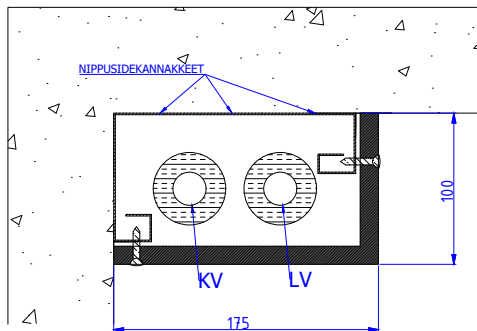

ERISTÄMÄTTÖMÄT MDF-YHDISTELMÄMODUULIT

Moduulityyppi: Yhdistelmämoduuli MDF1710 L nurkka asennukseen
 Maksimiputkikoot: 22 22
 Moduuli sisältää nippusidekannakkeet
 Moduuli ei sisällä eristeitä eikä putkikannakkeita
 Moduuli mahdollistaa 13 mm solukumieristeen käytön
 Moduulin kansi MDF-levyä valmiiksi pinnoitettuna (valkoinen sävy)
 Moduulin pohja teräslevyä

Moduulityyppi: Yhdistelmämoduuli MDF1810 U vapaan seinän asennukseen
 Maksimiputkikoot: 22 22
 Moduuli sisältää nippusidekannakkeet
 Moduuli ei sisällä eristeitä eikä putkikannakkeita
 Moduuli mahdollistaa 13 mm solukumieristeen käytön
 Moduulin kansi MDF-levyä valmiiksi pinnoitettuna (valkoinen sävy)
 Moduulin pohja teräslevyä

Moduulityyppi: Yhdistelmämoduuli MDF2010 nurkka asennukseen
 Maksimiputkikoot: 22 22 18
 Moduuli sisältää nippusidekannakkeet
 Moduuli ei sisällä eristeitä eikä putkikannakkeita
 Moduuli mahdollistaa 13 mm solukumieristeen käytön
 Moduulin kansi MDF-levyä valmiiksi pinnoitettuna (valkoinen sävy)
 Moduulin pohja teräslevyä