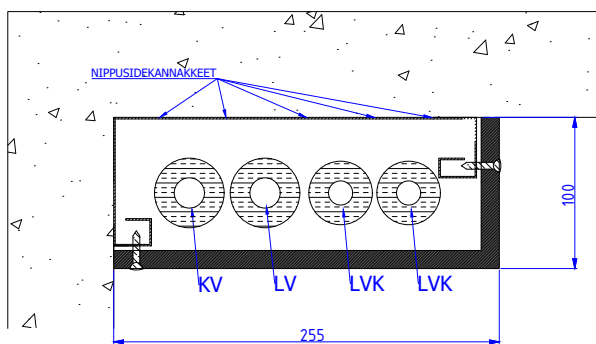

Moduulityyppi: Yhdistelmämoduuli MDF2510 L nurkka asennukseen
Maksimiputkikoot: 20 20 16 16
Moduuli sisältää nippusidekannakkeet
Moduuli ei sisällä eristeitä eikä putkikannakkeita
Moduuli mahdollistaa 13 mm solukumieristeen käytön
Moduulin kansi MDF-levyä valmiiksi pinnoitettuna (valkoinen sävy)
Moduulin pohja teräslevyä