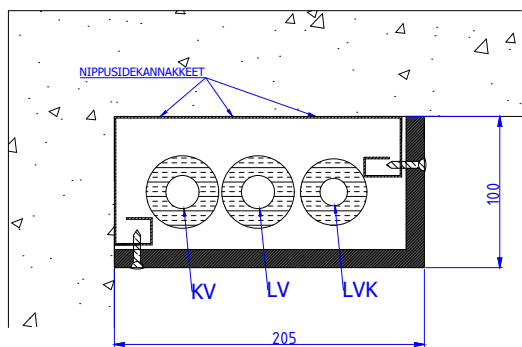

ERISTÄMÄTTÖMÄT MDF-YHDISTELMÄMODUULIT

Moduulityyppi: Yhdistelmämoduuli MDF1710 L nurkka asennukseen
 Maksimiputkikoot: 22 22
 Moduuli sisältää nippusidekannakkeet
 Moduuli ei sisällä eristeitä eikä putkikannakkeita
 Moduuli mahdollistaa 13 mm solukumieristeen käytön
 Moduulin kansi MDF-levyä valmiiksi pinnoitettuna (valkoinen sävy)
 Moduulin pohja teräslevyä

Moduulityyppi: Yhdistelmämoduuli MDF1810 U vapaan seinän asennukseen
 Maksimiputkikoot: 22 22
 Moduuli sisältää nippusidekannakkeet
 Moduuli ei sisällä eristeitä eikä putkikannakkeita
 Moduuli mahdollistaa 13 mm solukumieristeen käytön
 Moduulin kansi MDF-levyä valmiiksi pinnoitettuna (valkoinen sävy)
 Moduulin pohja teräslevyä

Moduulityyppi: Yhdistelmämoduuli MDF2010 nurkka asennukseen
 Maksimiputkikoot: 22 22 18
 Moduuli sisältää nippusidekannakkeet
 Moduuli ei sisällä eristeitä eikä putkikannakkeita
 Moduuli mahdollistaa 13 mm solukumieristeen käytön
 Moduulin kansi MDF-levyä valmiiksi pinnoitettuna (valkoinen sävy)
 Moduulin pohja teräslevyä