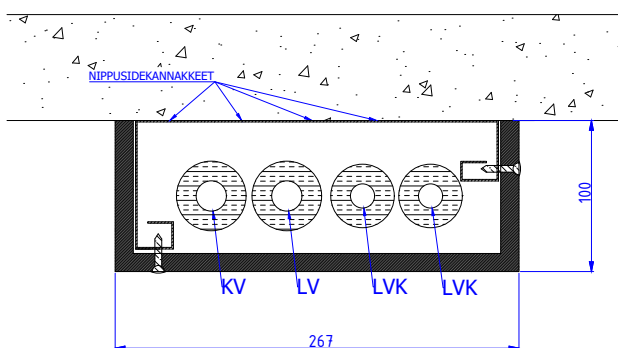

Moduulityyppi: Yhdistelmämoduuli MDF2610 U vapaan seinän asennukseen
Maksimiputkikoot: 20 20 16 16
Moduuli sisältää nippusidekannakkeet
Moduuli ei sisällä eristeitä eikä putkikannakkeita
Moduuli mahdollistaa 13 mm solukumieristeen käytön
Moduulin kansi MDF-levyä valmiiksi pinnoitettuna (valkoinen sävy)
Moduulin pohja teräslevyä