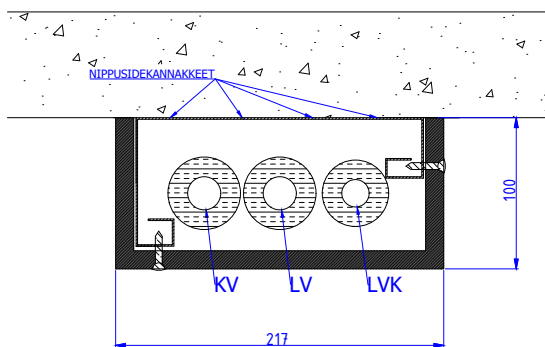

ERISTÄMÄTTÖMÄT MDF-YHDISTELMÄMODUULIT

Moduulityyppi: Yhdistelmämoduuli MDF1710 L nurkka asennukseen
 Maksimiputkikoot: 22 22
 Moduuli sisältää nippusidekannakkeet
 Moduuli ei sisällä eristeitä eikä putkikannakkeita
 Moduuli mahdollistaa 13 mm solukumieristeen käytön
 Moduulin kansi MDF-levyä valmiiksi pinnoitettuna (valkoinen sävy)
 Moduulin pohja teräslevyä

Moduulityyppi: Yhdistelmämoduuli MDF1810 U vapaan seinän asennukseen
 Maksimiputkikoot: 22 22
 Moduuli sisältää nippusidekannakkeet
 Moduuli ei sisällä eristeitä eikä putkikannakkeita
 Moduuli mahdollistaa 13 mm solukumieristeen käytön
 Moduulin kansi MDF-levyä valmiiksi pinnoitettuna (valkoinen sävy)
 Moduulin pohja teräslevyä

Moduulityyppi: Yhdistelmämoduuli MDF2010 nurkka asennukseen
 Maksimiputkikoot: 22 22 18
 Moduuli sisältää nippusidekannakkeet
 Moduuli ei sisällä eristeitä eikä putkikannakkeita
 Moduuli mahdollistaa 13 mm solukumieristeen käytön
 Moduulin kansi MDF-levyä valmiiksi pinnoitettuna (valkoinen sävy)
 Moduulin pohja teräslevyä