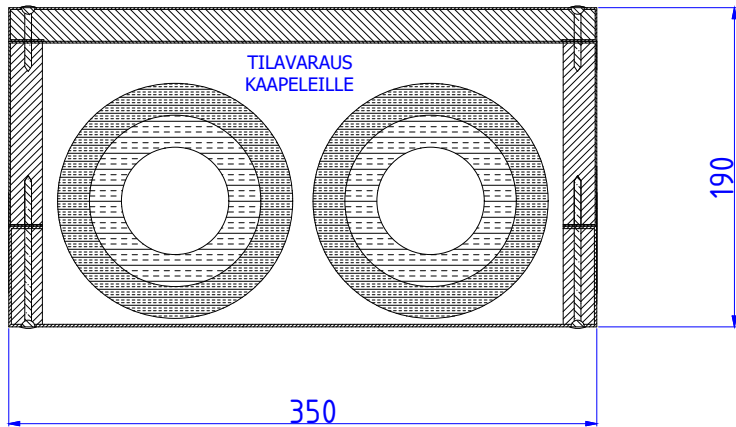

## LÄMMÖNTALTEENOTTOMODUULIT PORRASKAITEIDEN VÄLISEEN TILAAN

Moduulityyppi: Kuilun LTO-moduuli LTO3519 S

Maksimiputkikoot: 64 64

Moduuli sisältää putkikannakkeet ja nippusidekannakkeet

Moduuli ei sisällä eristeitä. Putken ympärille mahtuu 19 mm solukumi.

Putkikannakkeiden ympärille mahtuu toinen 19 mm solukumi.

Tilavaraus kaapeleille

Vakioväri: RAL 9016, väri valittavissa kohteen mukaan

Moduulityyppi: Kuilun LTO-moduuli LTO4321 S

Maksimiputkikoot: 74 74

Moduuli sisältää putkikannakkeet ja nippusidekannakkeet

Moduuli ei sisällä eristeitä. Putken ympärille mahtuu 19 mm solukumi.

Putkikannakkeiden ympärille mahtuu toinen 19 mm solukumi.

Tilavaraus kaapeleille

Vakioväri: RAL 9016, väri valittavissa kohteen mukaan

Moduulityyppi: Kuilun LTO-moduuli LTO5021 S

Maksimiputkikoot: 74 74

Moduuli sisältää putkikannakkeet ja nippusidekannakkeet

Moduuli ei sisällä eristeitä. Putken ympärille mahtuu 19 mm solukumi.

Putkikannakkeiden ympärille mahtuu toinen 19 mm solukumi.