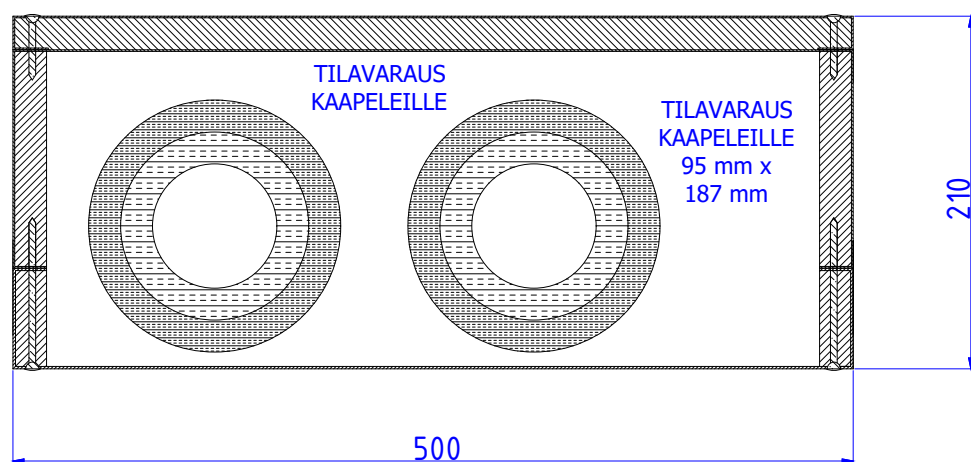

## LÄMMÖNTALTEENOTTOMODUULIT PORRASKAITEIDEN VÄLISEEN TILAAN

Moduulityyppi: Kuilun LTO-moduuli LTO3519 S

Maksimiputkikoot: 64 64

Moduuli sisältää putkikannakkeet ja nippusidekannakkeet

Moduuli ei sisällä eristeitä. Putken ympärille mahtuu 19 mm solukumi.

Putkikannakkeiden ympärille mahtuu toinen 19 mm solukumi.

Tilavaraus kaapeleille

Vakioväri: RAL 9016, väri valittavissa kohteen mukaan

Moduulityyppi: Kuilun LTO-moduuli LTO4321 S

Maksimiputkikoot: 74 74

Moduuli sisältää putkikannakkeet ja nippusidekannakkeet

Moduuli ei sisällä eristeitä. Putken ympärille mahtuu 19 mm solukumi.

Putkikannakkeiden ympärille mahtuu toinen 19 mm solukumi.

Tilavaraus kaapeleille

Vakioväri: RAL 9016, väri valittavissa kohteen mukaan

Moduulityyppi: Kuilun LTO-moduuli LTO5021 S

Maksimiputkikoot: 74 74

Moduuli sisältää putkikannakkeet ja nippusidekannakkeet

Moduuli ei sisällä eristeitä. Putken ympärille mahtuu 19 mm solukumi.

Putkikannakkeiden ympärille mahtuu toinen 19 mm solukumi.