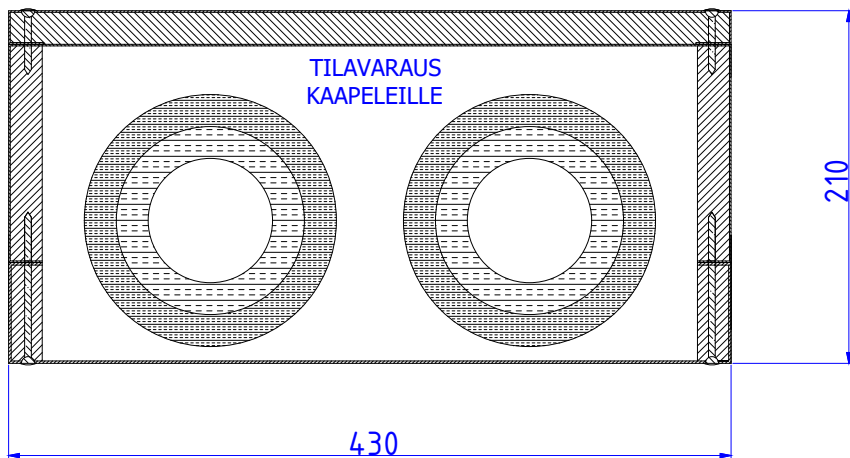

## LÄMMÖNTALTEENOTTOMODUULIT PORRASKAITEIDEN VÄLISEEN TILAAN

Moduulityyppi: Kuilun LTO-moduuli LTO3519 S

Maksimiputkikoot: 64 64

Moduuli sisältää putkikannakkeet ja nippusidekannakkeet

Moduuli ei sisällä eristeitä. Putken ympärille mahtuu 19 mm solukumi.

Putkikannakkeiden ympärille mahtuu toinen 19 mm solukumi.

Tilavaraus kaapeleille

Vakioväri: RAL 9016, väri valittavissa kohteen mukaan

Moduulityyppi: Kuilun LTO-moduuli LTO4321 S

Maksimiputkikoot: 74 74

Moduuli sisältää putkikannakkeet ja nippusidekannakkeet

Moduuli ei sisällä eristeitä. Putken ympärille mahtuu 19 mm solukumi.

Putkikannakkeiden ympärille mahtuu toinen 19 mm solukumi.

Tilavaraus kaapeleille

Vakioväri: RAL 9016, väri valittavissa kohteen mukaan

Moduulityyppi: Kuilun LTO-moduuli LTO5021 S

Maksimiputkikoot: 74 74

Moduuli sisältää putkikannakkeet ja nippusidekannakkeet

Moduuli ei sisällä eristeitä. Putken ympärille mahtuu 19 mm solukumi.

Putkikannakkeiden ympärille mahtuu toinen 19 mm solukumi.