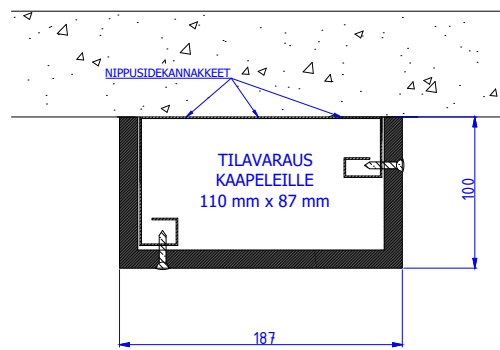

MDF-KAAPELIKANAVAT

Moduulityyppi: Kaapelikanava MDF1710 L nurkka asennukseen
Moduuli sisältää nippusidekannakkeet
Moduulin kansi MDF-levyä valmiiksi pinnoitettuna (valkoinen sävy)
Moduulin pohja teräslevyä