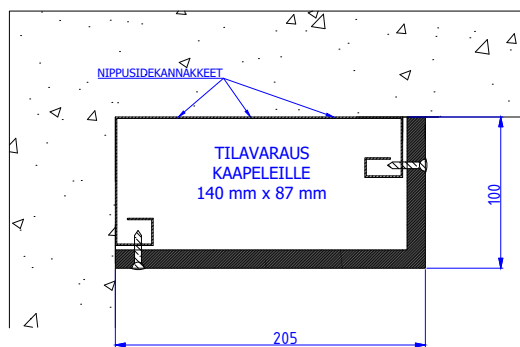

Moduulityyppi: Kaapelikanava MDF2010 L nurkka asennukseen
Moduuli sisältää nippusidekannakkeet
Moduulin kansi MDF-levyä valmiiksi pinnoitettuna (valkoinen sävy)
Moduulin pohja teräslevyä