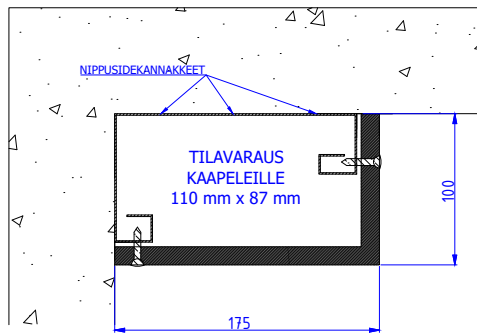

MDF-KAAPELIKANAVAT

Moduulityyppi: Kaapelikanava MDF1710 L nurkka asennukseen
Moduuli sisältää nippusidekannakkeet
Moduulin kansi MDF-levyä valmiiksi pinnoitettuna (valkoinen sävy)
Moduulin pohja teräslevyä