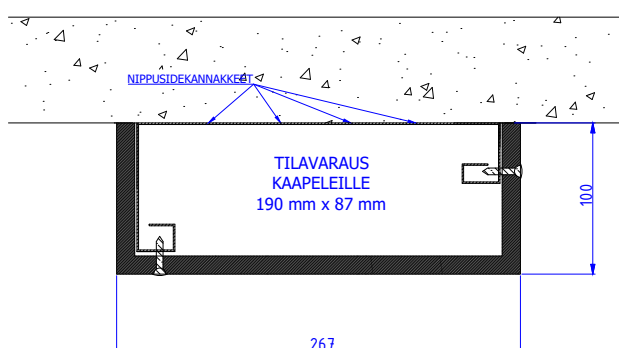

Moduulityyppi: Kaapelikanava MDF2610 U vapaan seinän asennukseen
Moduuli sisältää nippusidekannakkeet
Moduulin kansi MDF-levyä valmiiksi pinnoitettuna (valkoinen sävy)
Moduulin pohja teräslevyä