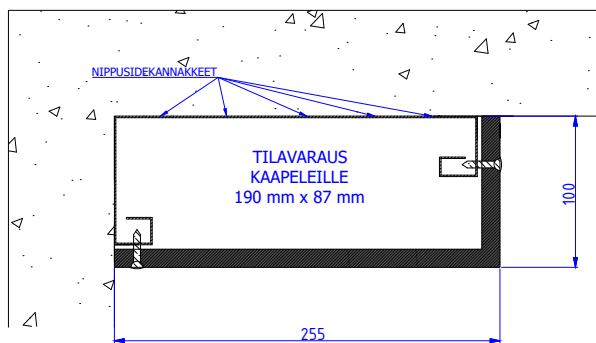

Moduulityyppi: Kaapelikanava MDF2510 L nurkka asennukseen
Moduuli sisältää nippusidekannakkeet
Moduulin kansi MDF-levyä valmiiksi pinnoitettuna (valkoinen sävy)
Moduulin pohja teräslevyä