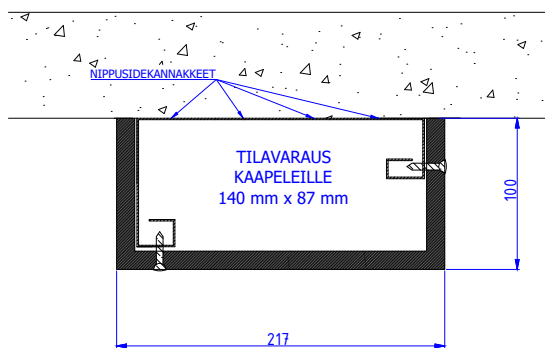

Moduulityyppi: Kaapelikanava MDF2110 U vapaan seinän asennukseen
Moduuli sisältää nippusidekannakkeet
Moduulin kansi MDF-levyä valmiiksi pinnoitettuna (valkoinen sävy)
Moduulin pohja teräslevyä