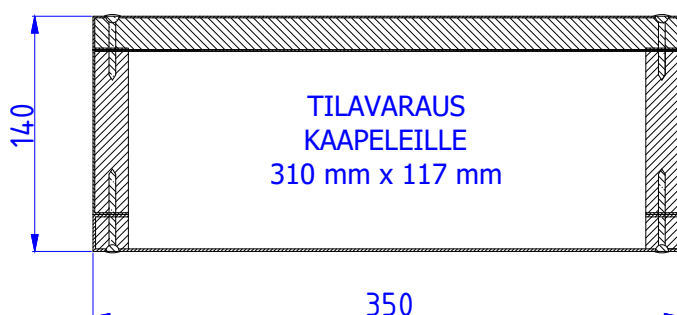

Moduulityyppi: Kuilun sähköjohtomoduli S3514
Moduuli sisältää nippusidekannakkeet
Vakioväri: RAL 9016