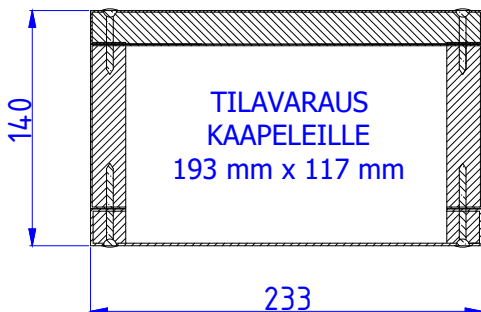

PALOSUOJAAMATTOMAT KAAPELIKANAVAT PORRASKAITEIDEN VÄLISEEN TILAAN

Moduulityyppi: Kuilun sähköjohtomoduli S1614
Moduuli sisältää nippusidekannakkeet
Vakioväri: RAL 9016

Moduulityyppi: Kuilun sähköjohtomoduli S1914
Moduuli sisältää nippusidekannakkeet
Vakioväri: RAL 9016