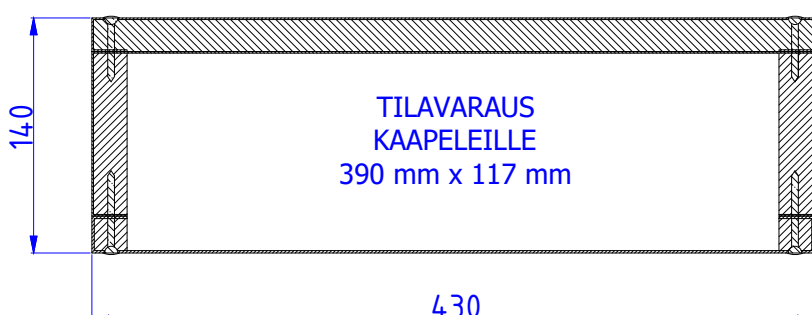

Moduulityyppi: Kuilun sähköjohtomoduli S4314
Moduuli sisältää nippusidekannakkeet
Vakioväri: RAL 9016