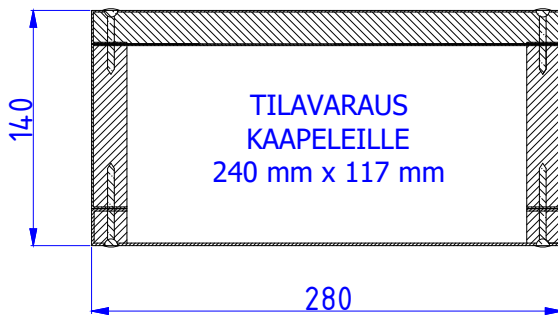

Moduulityyppi: Kuilun sähköjohtomoduli S2814
Moduuli sisältää nippusidekannakkeet
Vakioväri: RAL 9016