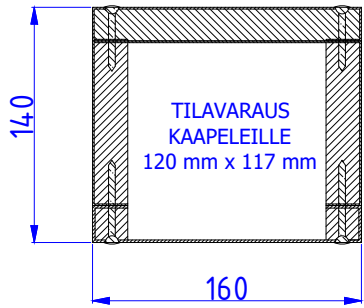

PALOSUOJAAMATTOMAT KAAPELIKANAVAT PORRASKAITEIDEN VÄLISEEN TILAAN

Moduulityyppi: Kuilun sähköjohtomoduli S1614
Moduuli sisältää nippusidekannakkeet
Vakioväri: RAL 9016

Moduulityyppi: Kuilun sähköjohtomoduli S1914
Moduuli sisältää nippusidekannakkeet
Vakioväri: RAL 9016