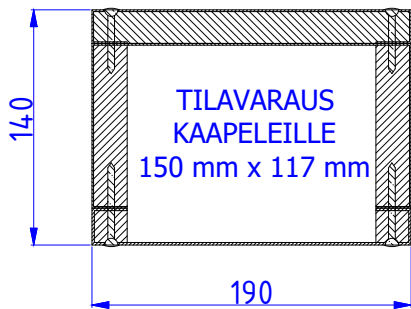

PALOSUOJAAMATTOMAT KAAPELIKANAVAT PORRASKAITEIDEN VÄLISEEN TILAAN

Moduulityyppi: Kuilun sähköjohtomoduli S1614
Moduuli sisältää nippusidekannakkeet
Vakioväri: RAL 9016

Moduulityyppi: Kuilun sähköjohtomoduli S1914
Moduuli sisältää nippusidekannakkeet
Vakioväri: RAL 9016