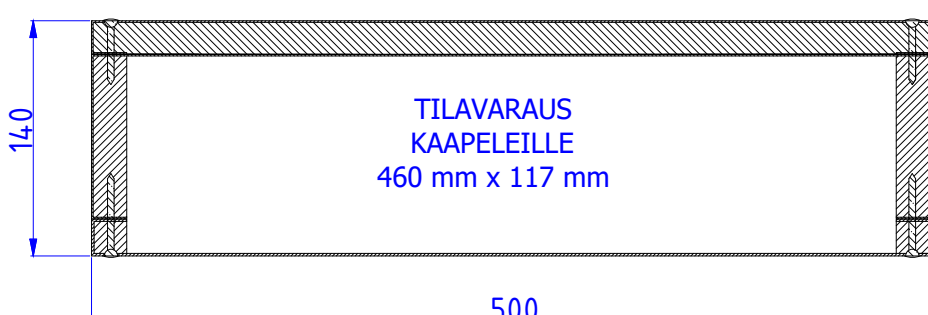

Moduulityyppi: Kuilun sähköjohtomoduli S5014
Moduuli sisältää nippusidekannakkeet
Vakioväri: RAL 9016