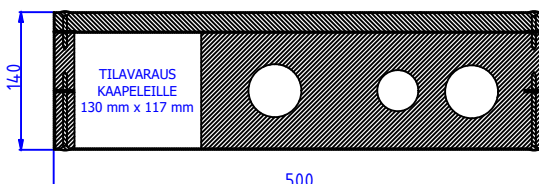

Moduulityyppi: Kuilun yhdistelmämoduuli AS4314 S2 3p
Maksimiputkikoot: KV42 LVK35 LV42
Moduuli sisältää eristeet, putkikannakkeet ja nippusidekannakkeet
Vakioväri: RAL 9016

Moduulityyppi: Kuilun yhdistelmämoduuli AS4314 S3 3p
Maksimiputkikoot: KV54 LVK42 LV54
Moduuli sisältää eristeet, putkikannakkeet ja nippusidekannakkeet
Vakioväri: RAL 9016

Moduulityyppi: Kuilun yhdistelmämoduuli AS5014 S1 3p
Maksimiputkikoot: KV28 LVK22 LV28
Moduuli sisältää eristeet, putkikannakkeet ja nippusidekannakkeet
Vakioväri: RAL 9016

Moduulityyppi: Kuilun yhdistelmämoduuli AS5014 S2 3p 3p
Maksimiputkikoot: KV42 LVK35 LV42
Moduuli sisältää eristeet, putkikannakkeet ja nippusidekannakkeet
Vakioväri: RAL 9016