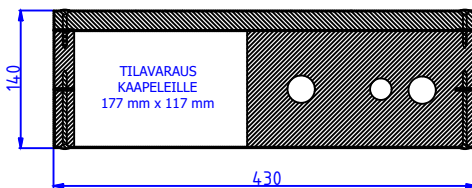

PALOSUOJAAMATTOMAT YHDISTELMÄMODUULIT PORRASKAITEIDEN VÄLISEEN TILAAN

Moduulityyppi: Kuilun yhdistelmämoduuli AS3514 S1 3p
Maksimiputkikoot: KV28 LVK22 LV28
Moduuli sisältää eristeet, putkikannakkeet ja nippusidekannakkeet
Vakioväri: RAL 9016

Moduulityyppi: Kuilun yhdistelmämoduuli AS3514 S2 3p
Maksimiputkikoot: KV42 LVK35 LV42
Moduuli sisältää eristeet, putkikannakkeet ja nippusidekannakkeet
Vakioväri: RAL 9016

Moduulityyppi: Kuilun yhdistelmämoduuli AS4314 S1 3p
Maksimiputkikoot: KV28 LVK22 LV28
Moduuli sisältää eristeet, putkikannakkeet ja nippusidekannakkeet
Vakioväri: RAL 9016