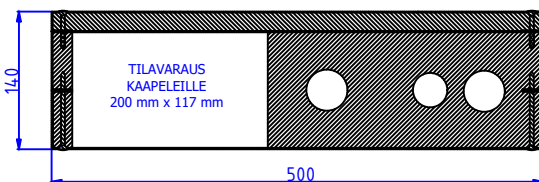

Moduulityyppi: Kuilun yhdistelmämoduuli AS5014 S2 3p 3p
Maksimiputkikoot: KV42 LVK35 LV42
Moduuli sisältää eristeet, putkikannakkeet ja nippusidekannakkeet
Vakioväri: RAL 9016