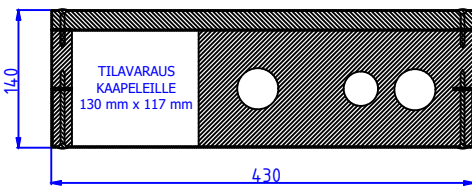

PALOSUOJAAMATTOMAT YHDISTELMÄMODUULIT PORRASKAITEIDEN VÄLISEEN TILAAN

Moduulityyppi: Kuilun yhdistelmämoduuli AS3514 S1 3p
Maksimiputkikoot: KV28 LVK22 LV28
Moduuli sisältää eristeet, putkikannakkeet ja nippusidekannakkeet
Vakioväri: RAL 9016

Moduulityyppi: Kuilun yhdistelmämoduuli AS3514 S2 3p
Maksimiputkikoot: KV42 LVK35 LV42
Moduuli sisältää eristeet, putkikannakkeet ja nippusidekannakkeet
Vakioväri: RAL 9016

Moduulityyppi: Kuilun yhdistelmämoduuli AS4314 S1 3p
Maksimiputkikoot: KV28 LVK22 LV28
Moduuli sisältää eristeet, putkikannakkeet ja nippusidekannakkeet
Vakioväri: RAL 9016