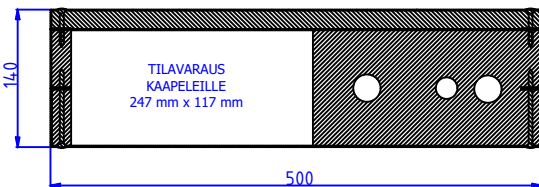

Moduulityyppi: Kuilun yhdistelmämoduuli AS5014 S1 3p
Maksimiputkikoot: KV28 LVK22 LV28
Moduuli sisältää eristeet, putkikannakkeet ja nippusidekannakkeet
Vakioväri: RAL 9016