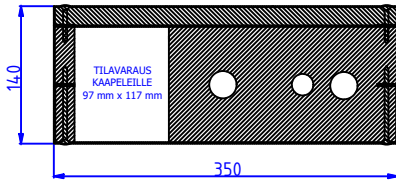

PALOSUOJAAMATTOMAT YHDISTELMÄMODUULIT PORRASKAITEIDEN VÄLISEEN TILAAN

Moduulityyppi: Kuilun yhdistelmämoduuli AS3514 S1 3p
Maksimiputkikoot: KV28 LVK22 LV28
Moduuli sisältää eristeet, putkikannakkeet ja nippusidekannakkeet
Vakioväri: RAL 9016

Moduulityyppi: Kuilun yhdistelmämoduuli AS3514 S2 3p
Maksimiputkikoot: KV42 LVK35 LV42
Moduuli sisältää eristeet, putkikannakkeet ja nippusidekannakkeet
Vakioväri: RAL 9016

Moduulityyppi: Kuilun yhdistelmämoduuli AS4314 S1 3p
Maksimiputkikoot: KV28 LVK22 LV28
Moduuli sisältää eristeet, putkikannakkeet ja nippusidekannakkeet
Vakioväri: RAL 9016