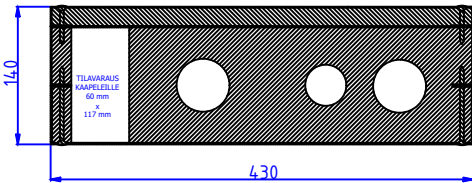

Moduulityyppi: Kuilun yhdistelmämoduuli AS4314 S3 3p
Maksimiputkikoot: KV54 LVK42 LV54
Moduuli sisältää eristeet, putkikannakkeet ja nippusidekannakkeet
Vakioväri: RAL 9016