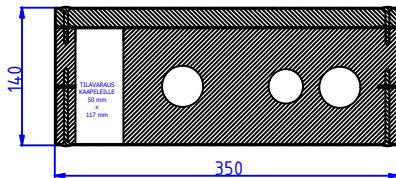

PALOSUOJAAMATTOMAT YHDISTELMÄMODUULIT PORRASKAITEIDEN VÄLISEEN TILAAN

Moduulityyppi: Kuilun yhdistelmämoduuli AS3514 S1 3p
Maksimiputkikoot: KV28 LVK22 LV28
Moduuli sisältää eristeet, putkikannakkeet ja nippusidekannakkeet
Vakioväri: RAL 9016

Moduulityyppi: Kuilun yhdistelmämoduuli AS3514 S2 3p
Maksimiputkikoot: KV42 LVK35 LV42
Moduuli sisältää eristeet, putkikannakkeet ja nippusidekannakkeet
Vakioväri: RAL 9016

Moduulityyppi: Kuilun yhdistelmämoduuli AS4314 S1 3p
Maksimiputkikoot: KV28 LVK22 LV28
Moduuli sisältää eristeet, putkikannakkeet ja nippusidekannakkeet
Vakioväri: RAL 9016