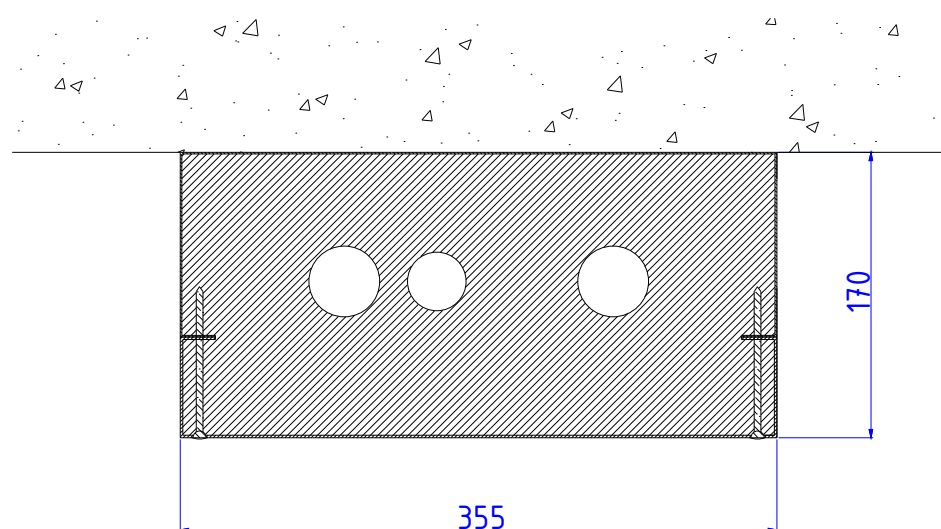

PUTKIEN PALOSUOJAKANAVAT (CE)

Moduulityyppi: Putkien palosuojakanava SPN1
Maksimiputkikoot: KV28 LVK22 LV28
Moduuli on CE-merkitty
Moduuli on EI30 palosuojattu
Moduuli sisältää eristeet ja putkikannakkeet
Vakioväri: RAL 9016

Moduulityyppi: Putkien palosuojakanava SPN2
Maksimiputkikoot: KV42 LVK35 LV42
Moduuli on CE-merkitty
Moduuli on EI30 palosuojattu
Moduuli sisältää eristeet ja putkikannakkeet
Vakioväri: RAL 9016

Moduulityyppi: Putkien palosuojakanava SPN3
Maksimiputkikoot: KV54 LVK42 LV54
Moduuli on CE-merkitty
Moduuli on EI30 palosuojattu
Moduuli sisältää eristeet ja putkikannakkeet
Vakioväri: RAL 9016