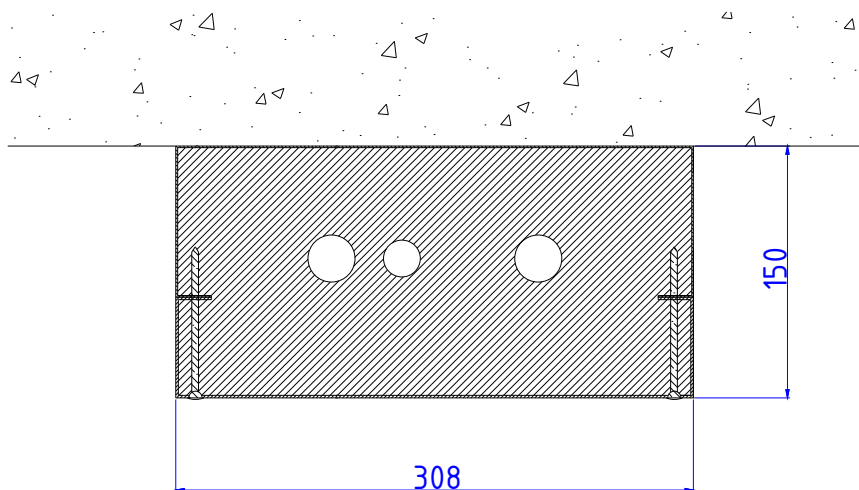

PUTKIEN PALOSUOJAKANAVAT (CE)

Moduulityyppi: Putkien palosuojakanava SPN1
Maksimiputkikoot: KV28 LVK22 LV28
Moduuli on CE-merkitty
Moduuli on EI30 palosuojattu
Moduuli sisältää eristeet ja putkikannakkeet
Vakioväri: RAL 9016

Moduulityyppi: Putkien palosuojakanava SPN2
Maksimiputkikoot: KV42 LVK35 LV42
Moduuli on CE-merkitty
Moduuli on EI30 palosuojattu
Moduuli sisältää eristeet ja putkikannakkeet
Vakioväri: RAL 9016

Moduulityyppi: Putkien palosuojakanava SPN3
Maksimiputkikoot: KV54 LVK42 LV54
Moduuli on CE-merkitty
Moduuli on EI30 palosuojattu
Moduuli sisältää eristeet ja putkikannakkeet
Vakioväri: RAL 9016