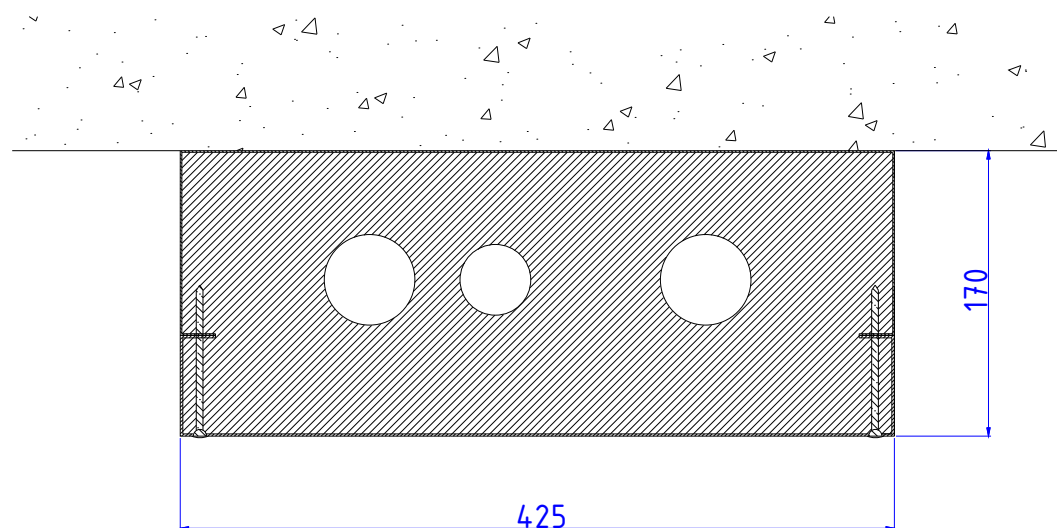

PUTKIEN PALOSUOJAKANAVAT (CE)

Moduulityyppi: Putkien palosuojakanava SPN1
Maksimiputkikoot: KV28 LVK22 LV28
Moduuli on CE-merkitty
Moduuli on EI30 palosuojattu
Moduuli sisältää eristeet ja putkikannakkeet
Vakioväri: RAL 9016

Moduulityyppi: Putkien palosuojakanava SPN2
Maksimiputkikoot: KV42 LVK35 LV42
Moduuli on CE-merkitty
Moduuli on EI30 palosuojattu
Moduuli sisältää eristeet ja putkikannakkeet
Vakioväri: RAL 9016

Moduulityyppi: Putkien palosuojakanava SPN3
Maksimiputkikoot: KV54 LVK42 LV54
Moduuli on CE-merkitty
Moduuli on EI30 palosuojattu
Moduuli sisältää eristeet ja putkikannakkeet
Vakioväri: RAL 9016