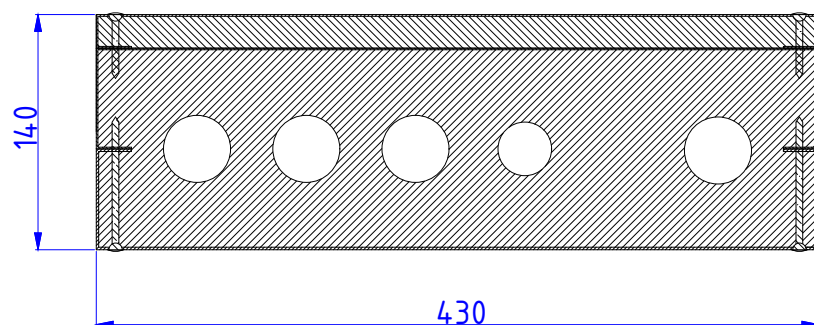

VESIJOHTOMODUULIT PORRASKAITEIDEN VÄLISEEN TILAAN

Moduulityyppi: Kuilun vesijohtomoduuli AS2312 3p
Maksimiputkikoot: KV28 LVK22 LV28
Moduuli sisältää eristeet ja putkikannakkeet
Vakioväri: RAL 9016

Moduulityyppi: Kuilun vesijohtomoduuli AS2814 3p
Maksimiputkikoot: KV42 LVK35 LV42
Moduuli sisältää eristeet ja putkikannakkeet
Vakioväri: RAL 9016

Moduulityyppi: Kuilun vesijohtomoduuli AS3514 3p
Maksimiputkikoot: KV54 LVK42 LV54
Moduuli sisältää eristeet ja putkikannakkeet
Vakioväri: RAL 9016

Moduulityyppi: Kuilun vesijohtomoduuli AS4314 5p
Maksimiputkikoot: KV40 LVK32 LV40 L40 L40
Moduuli sisältää eristeet ja putkikannakkeet
Vakioväri: RAL 9016

Moduulityyppi: Kuilun vesijohtomoduuli AS5014 5p
Maksimiputkikoot: KV40 LVK40 LV40 L40 L40
Moduuli sisältää eristeet ja putkikannakkeet
Vakioväri: RAL 9016