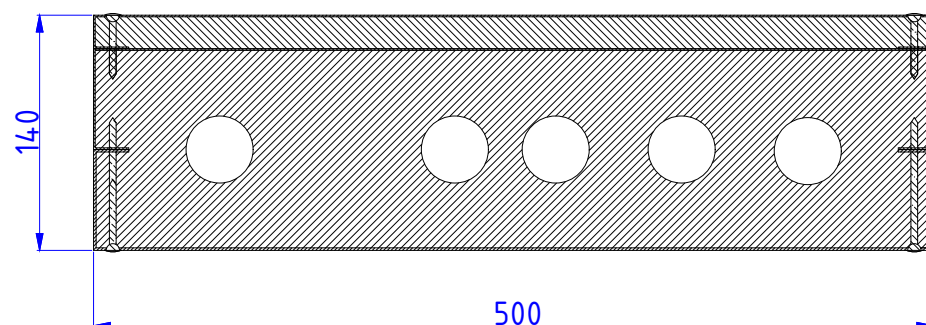

VESIJOHTOMODUULIT PORRASKAITEIDEN VÄLISEEN TILAAN

Moduulityyppi: Kuilun vesijohtomoduuli AS2312 3p
Maksimiputkikoot: KV28 LVK22 LV28
Moduuli sisältää eristeet ja putkikannakkeet
Vakioväri: RAL 9016

Moduulityyppi: Kuilun vesijohtomoduuli AS2814 3p
Maksimiputkikoot: KV42 LVK35 LV42
Moduuli sisältää eristeet ja putkikannakkeet
Vakioväri: RAL 9016

Moduulityyppi: Kuilun vesijohtomoduuli AS3514 3p
Maksimiputkikoot: KV54 LVK42 LV54
Moduuli sisältää eristeet ja putkikannakkeet
Vakioväri: RAL 9016

Moduulityyppi: Kuilun vesijohtomoduuli AS4314 5p
Maksimiputkikoot: KV40 LVK32 LV40 L40 L40
Moduuli sisältää eristeet ja putkikannakkeet
Vakioväri: RAL 9016

Moduulityyppi: Kuilun vesijohtomoduuli AS5014 5p
Maksimiputkikoot: KV40 LVK40 LV40 L40 L40
Moduuli sisältää eristeet ja putkikannakkeet
Vakioväri: RAL 9016