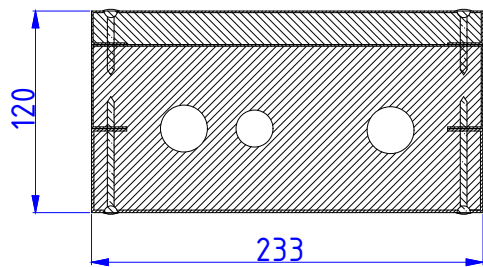

VESIJOHTOMODUULIT PORRASKAITEIDEN VÄLISEEN TILAAN

Moduulityyppi: Kuilun vesijohtomoduuli AS2312 3p
Maksimiputkikoot: KV28 LVK22 LV28
Moduuli sisältää eristeet ja putkikannakkeet
Vakioväri: RAL 9016

Moduulityyppi: Kuilun vesijohtomoduuli AS2814 3p
Maksimiputkikoot: KV42 LVK35 LV42
Moduuli sisältää eristeet ja putkikannakkeet
Vakioväri: RAL 9016

Moduulityyppi: Kuilun vesijohtomoduuli AS3514 3p
Maksimiputkikoot: KV54 LVK42 LV54
Moduuli sisältää eristeet ja putkikannakkeet
Vakioväri: RAL 9016

Moduulityyppi: Kuilun vesijohtomoduuli AS4314 5p
Maksimiputkikoot: KV40 LVK32 LV40 L40 L40
Moduuli sisältää eristeet ja putkikannakkeet
Vakioväri: RAL 9016

Moduulityyppi: Kuilun vesijohtomoduuli AS5014 5p
Maksimiputkikoot: KV40 LVK40 LV40 L40 L40
Moduuli sisältää eristeet ja putkikannakkeet
Vakioväri: RAL 9016