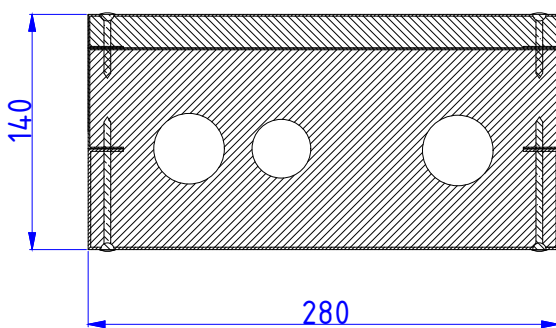

VESIJOHTOMODUULIT PORRASKAITEIDEN VÄLISEEN TILAAN

Moduulityyppi: Kuilun vesijohtomoduuli AS2312 3p
Maksimiputkikoot: KV28 LVK22 LV28
Moduuli sisältää eristeet ja putkikannakkeet
Vakioväri: RAL 9016

Moduulityyppi: Kuilun vesijohtomoduuli AS2814 3p
Maksimiputkikoot: KV42 LVK35 LV42
Moduuli sisältää eristeet ja putkikannakkeet
Vakioväri: RAL 9016

Moduulityyppi: Kuilun vesijohtomoduuli AS3514 3p
Maksimiputkikoot: KV54 LVK42 LV54
Moduuli sisältää eristeet ja putkikannakkeet
Vakioväri: RAL 9016

Moduulityyppi: Kuilun vesijohtomoduuli AS4314 5p
Maksimiputkikoot: KV40 LVK32 LV40 L40 L40
Moduuli sisältää eristeet ja putkikannakkeet
Vakioväri: RAL 9016

Moduulityyppi: Kuilun vesijohtomoduuli AS5014 5p
Maksimiputkikoot: KV40 LVK40 LV40 L40 L40
Moduuli sisältää eristeet ja putkikannakkeet
Vakioväri: RAL 9016