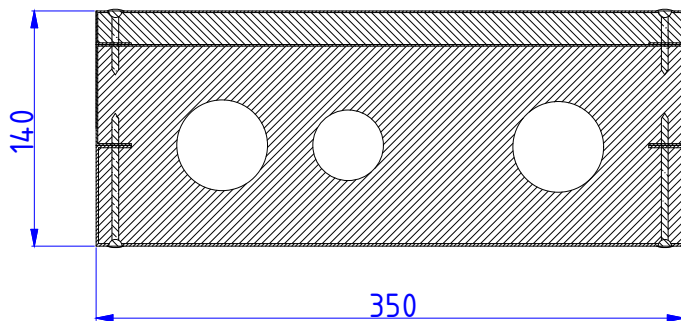

VESIJOHTOMODUULIT PORRASKAITEIDEN VÄLISEEN TILAAN

Moduulityyppi: Kuilun vesijohtomoduuli AS2312 3p
Maksimiputkikoot: KV28 LVK22 LV28
Moduuli sisältää eristeet ja putkikannakkeet
Vakioväri: RAL 9016

Moduulityyppi: Kuilun vesijohtomoduuli AS2814 3p
Maksimiputkikoot: KV42 LVK35 LV42
Moduuli sisältää eristeet ja putkikannakkeet
Vakioväri: RAL 9016

Moduulityyppi: Kuilun vesijohtomoduuli AS3514 3p
Maksimiputkikoot: KV54 LVK42 LV54
Moduuli sisältää eristeet ja putkikannakkeet
Vakioväri: RAL 9016

Moduulityyppi: Kuilun vesijohtomoduuli AS4314 5p
Maksimiputkikoot: KV40 LVK32 LV40 L40 L40
Moduuli sisältää eristeet ja putkikannakkeet
Vakioväri: RAL 9016

Moduulityyppi: Kuilun vesijohtomoduuli AS5014 5p
Maksimiputkikoot: KV40 LVK40 LV40 L40 L40
Moduuli sisältää eristeet ja putkikannakkeet
Vakioväri: RAL 9016