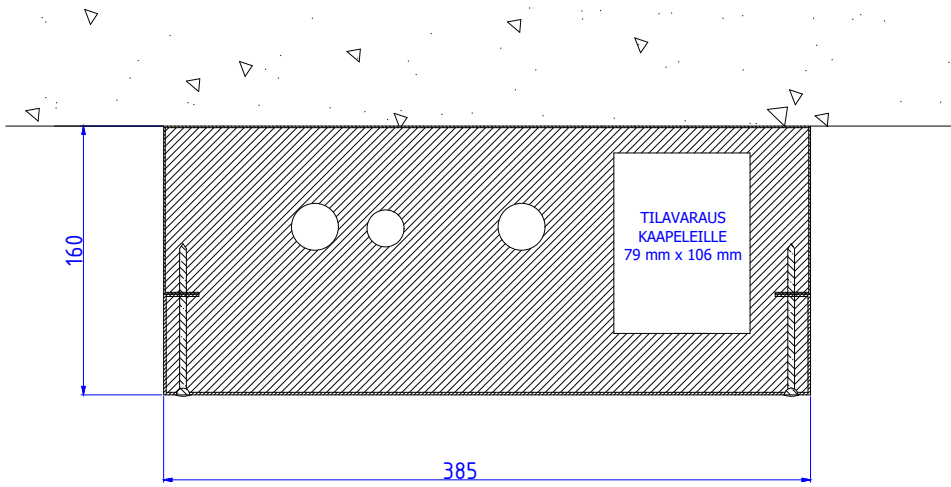

PALOSUOJATUT CSPN YHDISTELMÄMODUULIT (CE)

Moduulityyppi: Yhdistelmämoduuli 385x160 SPN1 3p
Maksimiputkikoot: KV28 LVK22 LV28
Moduuli on CE-merkitty
Moduuli on EI30 paloeristetty
Moduuli sisältää eristeet, putkikannakkeet ja nippusidekannakkeet
Moduuli käännettävissä peilikuvaksi
Vakioväri: RAL 9016

Moduulityyppi: Yhdistelmämoduuli 535x160 SPN2 3p
Maksimiputkikoot: KV42 LVK35 LV42
Moduuli on CE-merkitty
Moduuli on EI30 paloeristetty
Moduuli sisältää eristeet, putkikannakkeet ja nippusidekannakkeet
Moduuli käännettävissä peilikuvaksi
Vakioväri: RAL 9016