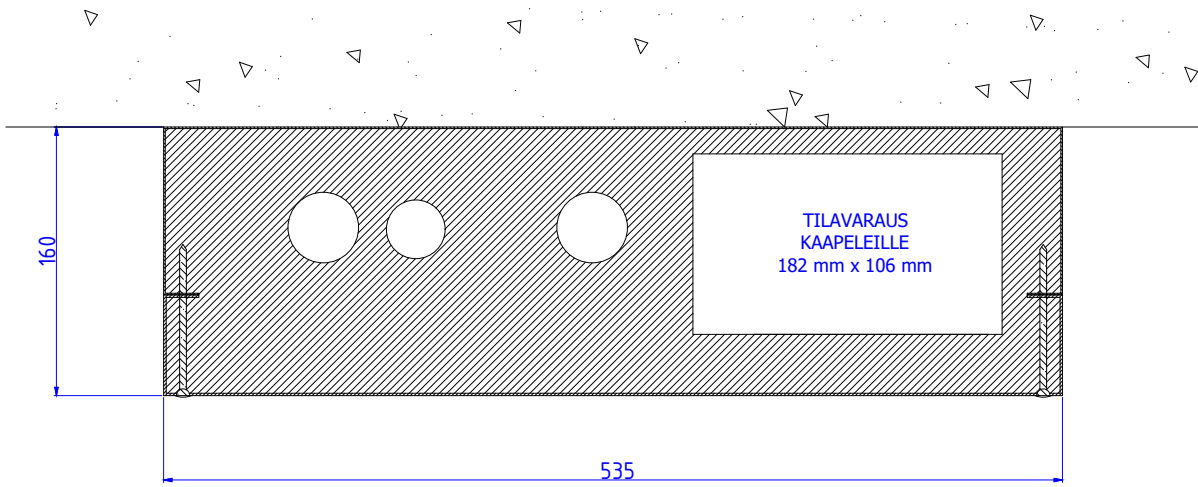

PALOSUOJATUT CSPN YHDISTELMÄMODUULIT (CE)

Moduulityyppi: Yhdistelmämoduuli 385x160 SPN1 3p
Maksimiputkikoot: KV28 LVK22 LV28
Moduuli on CE-merkitty
Moduuli on EI30 paloeristetty
Moduuli sisältää eristeet, putkikannakkeet ja nippusidekannakkeet
Moduuli käännettävissä peilikuvaksi
Vakioväri: RAL 9016

Moduulityyppi: Yhdistelmämoduuli 535x160 SPN2 3p
Maksimiputkikoot: KV42 LVK35 LV42
Moduuli on CE-merkitty
Moduuli on EI30 paloeristetty
Moduuli sisältää eristeet, putkikannakkeet ja nippusidekannakkeet
Moduuli käännettävissä peilikuvaksi
Vakioväri: RAL 9016