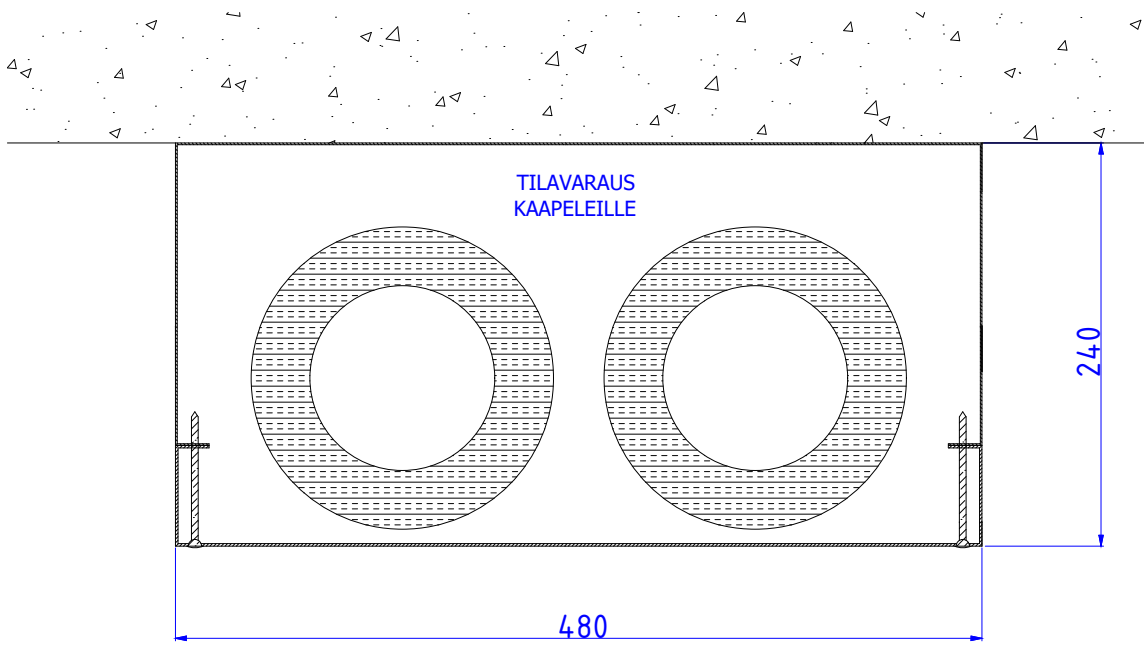

# LÄMMÖNTALTEENOTTOMODUULIT ULKOTILOIHIN

Moduulityyppi: Ulkotilan LTO-moduuli LTO4018 S  
Maksimiputkikoot: 75/140 75/140  
Moduuli sisältää putkikannakkeet ja nippusidekannakkeet  
Moduuli ei sisällä eristeitä  
Tilavaraus kaapeleille  
Vakioväri: RAL 9016, väri valittavissa kohteen mukaan

Moduulityyppi: Ulkotilan LTO-moduuli LTO4824 S  
Maksimiputkikoot: 110/180 110/180  
Moduuli sisältää putkikannakkeet ja nippusidekannakkeet  
Moduuli ei sisällä eristeitä  
Tilavaraus kaapeleille  
Vakioväri: RAL 9016, väri valittavissa kohteen mukaan