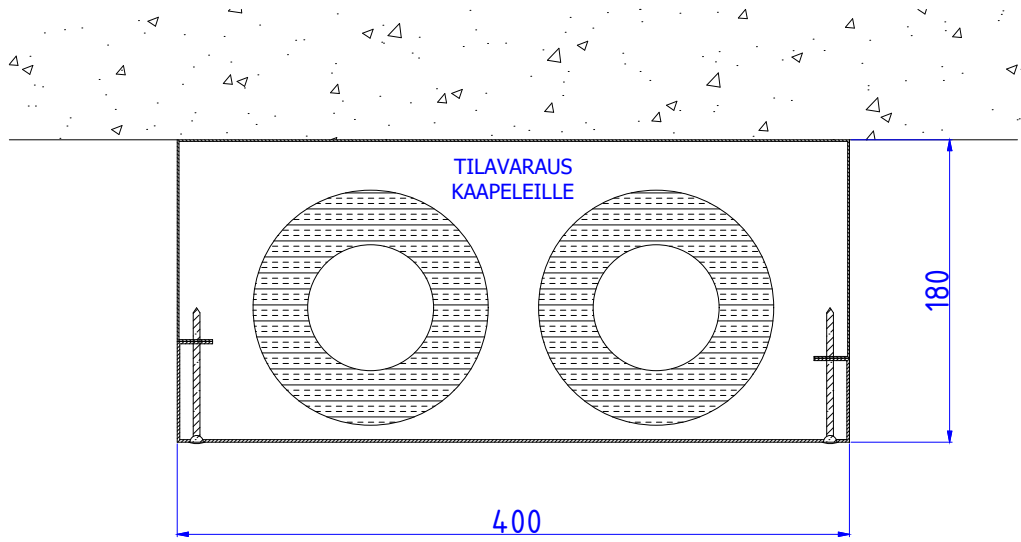

# LÄMMÖNTALTEENOTTOMODUULIT ULKOTILOIHIN

Moduulityyppi: Ulkotilan LTO-moduuli LTO4018 S  
Maksimiputkikoot: 75/140 75/140  
Moduuli sisältää putkikannakkeet ja nippusidekannakkeet  
Moduuli ei sisällä eristeitä  
Tilavaraus kaapeleille  
Vakioväri: RAL 9016, väri valittavissa kohteen mukaan

Moduulityyppi: Ulkotilan LTO-moduuli LTO4824 S  
Maksimiputkikoot: 110/180 110/180  
Moduuli sisältää putkikannakkeet ja nippusidekannakkeet  
Moduuli ei sisällä eristeitä  
Tilavaraus kaapeleille  
Vakioväri: RAL 9016, väri valittavissa kohteen mukaan