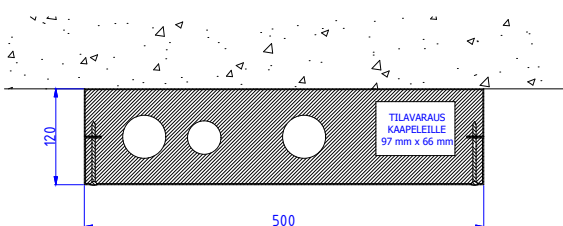

Moduulityyppi: Yhdistelmämoduuli AS5012 SPN3
Maksimiputkikoot: KV54 LVK42 LV54
Moduuli on CE-merkitty
Moduulin sähkötila on EI30 paloeristetty
Moduuli sisältää eristeet, putkikannakkeet ja nippusidekannakkeet
Vakioväri: RAL 9016