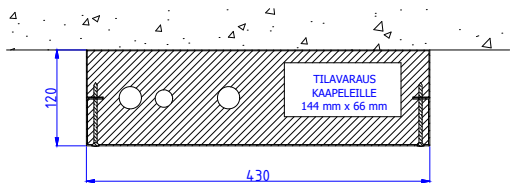

YHDISTELMÄMODUULIT PALOSUOJATULLA SÄHKÖTILALLA (CE)

Moduulityyppi: Yhdistelmämoduuli AS312 SPN1
Maksimiputkikoot: KV28 LVK22 LV28
Moduuli on CE-merkitty
Moduulin sähkötila on EI30 paloeristetty
Moduuli sisältää eristeet, putkikannakkeet ja nippusidekannakkeet
Vakioväri: RAL 9016