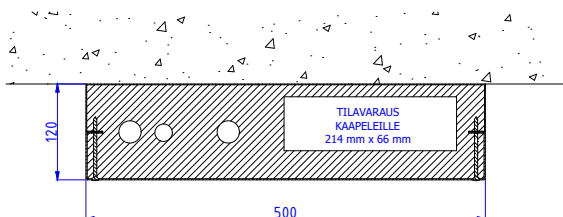

Moduulityyppi: Yhdistelmämoduuli AS5012 SPN1
Maksimiputkikoot: KV28 LVK22 LV28
Moduuli on CE-merkitty
Moduulin sähkötila on EI30 paloeristetty
Moduuli sisältää eristeet, putkikannakkeet ja nippusidekannakkeet
Vakioväri: RAL 9016