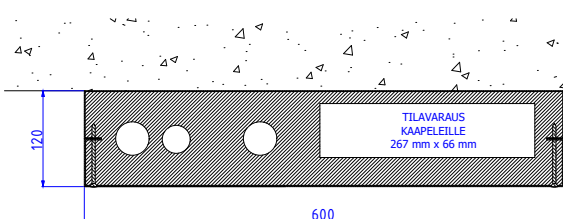

Moduulityyppi: Yhdistelmämoduuli AS6012 SPN2
Maksimiputkikoot: KV42 LVK35 LV42
Moduuli on CE-merkitty
Moduulin sähkötila on EI30 paloeristetty
Moduuli sisältää eristeet, putkikannakkeet ja nippusidekannakkeet
Vakioväri: RAL 9016