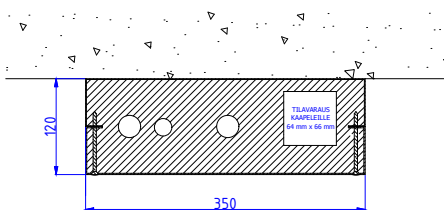

YHDISTELMÄMODUULIT PALOSUOJATULLA SÄHKÖTILALLA (CE)

Moduulityyppi: Yhdistelmämoduuli AS312 SPN1
Maksimiputkikoot: KV28 LVK22 LV28
Moduuli on CE-merkitty
Moduulin sähkötila on EI30 paloeristetty
Moduuli sisältää eristeet, putkikannakkeet ja nippusidekannakkeet
Vakioväri: RAL 9016