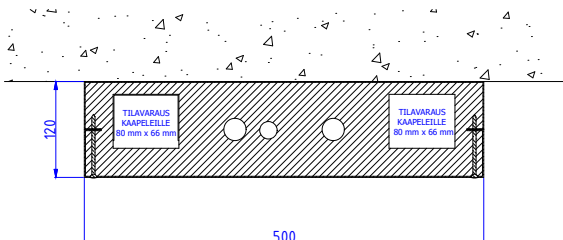

Moduulityyppi: Yhdistelmämoduuli AS5012 2SPN1
Maksimiputkikoot: KV28 LVK22 LV28
Moduuli on CE-merkitty
Moduulin sähkötila on EI30 paloeristetty
Moduuli sisältää eristeet, putkikannakkeet ja nippusidekannakkeet
Vakioväri: RAL 9016