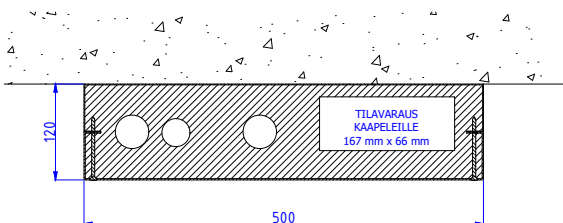

Moduulityyppi: Yhdistelmämoduuli AS5012 SPN2
Maksimiputkikoot: KV42 LVK35 LV42
Moduuli on CE-merkitty
Moduulin sähkötila on EI30 paloeristetty
Moduuli sisältää eristeet, putkikannakkeet ja nippusidekannakkeet
Vakioväri: RAL 9016