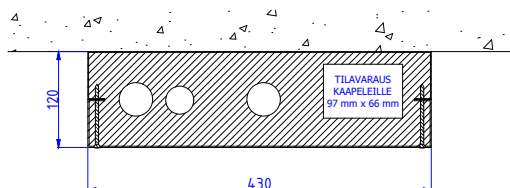

Moduulityyppi: Yhdistelmämoduuli AS4312 SPN2
Maksimiputkikoot: KV42 LVK35 LV42
Moduuli on CE-merkitty
Moduulin sähkötila on EI30 paloeristetty
Moduuli sisältää eristeet, putkikannakkeet ja nippusidekannakkeet
Vakioväri: RAL 9016