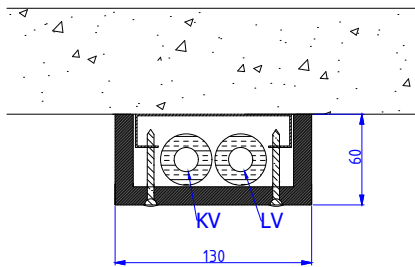

# ERISTÄMÄTTÖMÄT MDF-VESIJOHTOMODUULIT

Moduulityyppi: Kytkenäjohtomoduuili MDF135 U  
Maksimiputkikoot: 16 16  
Moduuli ei sisällä eristeitä eikä putkikannakkeita  
Putkien kiinnitys: esim. muovisella putkipitimellä  
Moduulin kansi MDF-levyvä valmiiksi pinnoitettuuna (valkoinen sävy)  
Moduulin pohja teräslevyvä

Moduulityyppi: Kytkenäjohtomoduuili MDF136 U  
Maksimiputkikoot: 16 16  
Moduuli ei sisällä eristeitä eikä putkikannakkeita  
Moduuli mahdollistaa 9 mm putkieristeen käyttöä  
Putkien kiinnitys: esim. muovisella putkipitimellä  
Moduulin kansi MDF-levyvä valmiiksi pinnoitettuuna (valkoinen sävy)  
Moduulin pohja teräslevyvä

Moduulityyppi: Vesijohtomoduuili MDF1710 L nurkka asennukseen  
Maksimiputkikoot: 22 22  
Moduuli sisältää nippusidekannakkeet  
Moduuli ei sisällä eristeitä eikä putkikannakkeita  
Moduuli mahdollistaa 13 mm solukumieristeen käyttöä  
Moduulin kansi MDF-levyvä valmiiksi pinnoitettuuna (valkoinen sävy)  
Moduulin pohja teräslevyvä