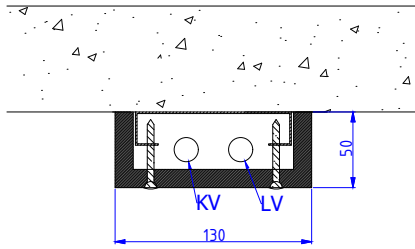

# ERISTÄMÄTTÖMÄT MDF-VESIJOHTOMODUULIT

Moduulityyppi: Kytkenäjohtomoduuili MDF135 U  
Maksimiputkikoot: 16 16  
Moduuli ei sisällä eristeitä eikä putkikannakkeita  
Putkien kiinnitys: esim. muovisella putkipitimellä  
Moduulin kansi MDF-levyvä valmiiksi pinnoitettuuna (valkoinen sävy)  
Moduulin pohja teräslevyvä

Moduulityyppi: Kytkenäjohtomoduuili MDF136 U  
Maksimiputkikoot: 16 16  
Moduuli ei sisällä eristeitä eikä putkikannakkeita  
Moduuli mahdollistaa 9 mm putkieristeen käyttöä  
Putkien kiinnitys: esim. muovisella putkipitimellä  
Moduulin kansi MDF-levyvä valmiiksi pinnoitettuuna (valkoinen sävy)  
Moduulin pohja teräslevyvä

Moduulityyppi: Vesijohtomoduuili MDF1710 L nurkka asennukseen  
Maksimiputkikoot: 22 22  
Moduuli sisältää nippusidekannakkeet  
Moduuli ei sisällä eristeitä eikä putkikannakkeita  
Moduuli mahdollistaa 13 mm solukumieristeen käyttöä  
Moduulin kansi MDF-levyvä valmiiksi pinnoitettuuna (valkoinen sävy)  
Moduulin pohja teräslevyvä