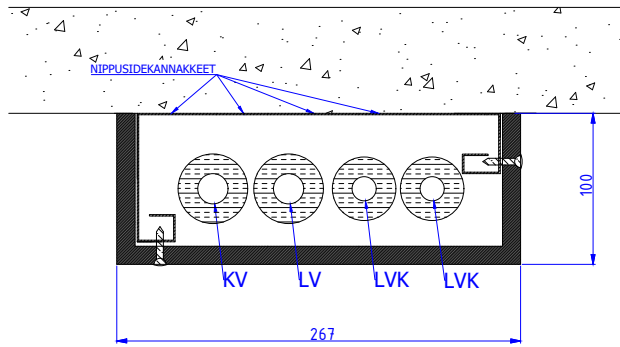

Moduulityyppi: Vesijohtomoduuli MDF2610 U vapaan seinän asennukseen
Maksimiputkikoot: 20 20 16 16
Moduuli sisältää nippusidekannakkeet
Moduuli ei sisällä eristeitä eikä putkikannakkeita
Moduuli mahdollistaa 13 mm solukumieristeen käytön
Moduulin kansi MDF-levyä valmiiksi pinnoitettuna (valkoinen sävy)
Moduulin pohja teräslevyä