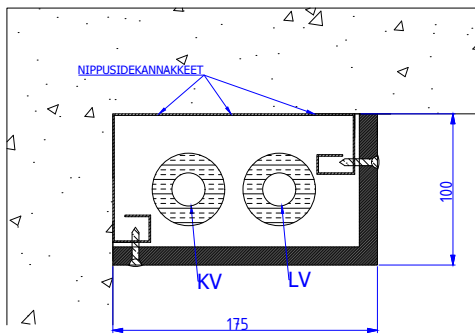

# ERISTÄMÄTTÖMÄT MDF-VESIJOHTOMODUULIT

Moduulityyppi: Kytkenäjohtomoduuili MDF135 U  
Maksimiputkikoot: 16 16  
Moduuli ei sisällä eristeitä eikä putkikannakkeita  
Putkien kiinnitys: esim. muovisella putkipitimellä  
Moduulin kansi MDF-levyvä valmiiksi pinnoitettuuna (valkoinen sävy)  
Moduulin pohja teräslevyvä

Moduulityyppi: Kytkenäjohtomoduuili MDF136 U  
Maksimiputkikoot: 16 16  
Moduuli ei sisällä eristeitä eikä putkikannakkeita  
Moduuli mahdollistaa 9 mm putkieristeen käyttöä  
Putkien kiinnitys: esim. muovisella putkipitimellä  
Moduulin kansi MDF-levyvä valmiiksi pinnoitettuuna (valkoinen sävy)  
Moduulin pohja teräslevyvä

Moduulityyppi: Vesijohtomoduuili MDF1710 L nurkka asennukseen  
Maksimiputkikoot: 22 22  
Moduuli sisältää nippusidekannakkeet  
Moduuli ei sisällä eristeitä eikä putkikannakkeita  
Moduuli mahdollistaa 13 mm solukumieristeen käyttöä  
Moduulin kansi MDF-levyvä valmiiksi pinnoitettuuna (valkoinen sävy)  
Moduulin pohja teräslevyvä