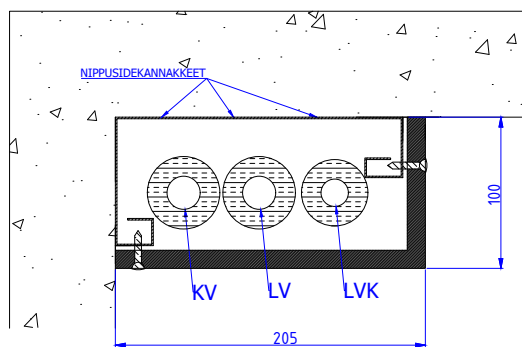

Moduulityyppi: Vesijohtomoduuili MDF2010 nurkka asennukseen
Maksimiputkikoot: 22 22 18
Moduuli sisältää nippusidekannakkeet
Moduuli ei sisällä eristeitä eikä putkikannakkeita
Moduuli mahdollistaa 13 mm solukumieristeen käyttöä
Moduulin kansi MDF-levyvä valmiiksi pinnoitettuuna (valkoinen sävy)
Moduulin pohja teräslevyvä