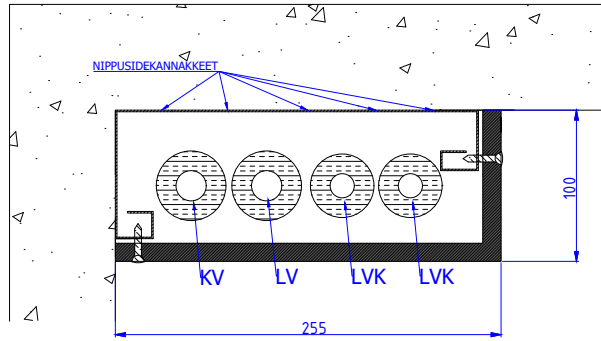

ERISTÄMÄTTÖMÄT MDF-VESIJOHTOMODUULIT

Moduulityyppi: Vesijohtomoduuli MDF2510 L nurkka asennukseen
Maksimiputkikoot: 20 20 16 16
Moduuli sisältää nippusidekannakkeet
Moduuli ei sisällä eristeitä eikä putkikannakkeita
Moduuli mahdollistaa 13 mm solukumieristeen käytön
Moduulin kansi MDF-levyä valmiiksi pinnoitettuna (valkoinen sävy)
Moduulin pohja teräslevyä