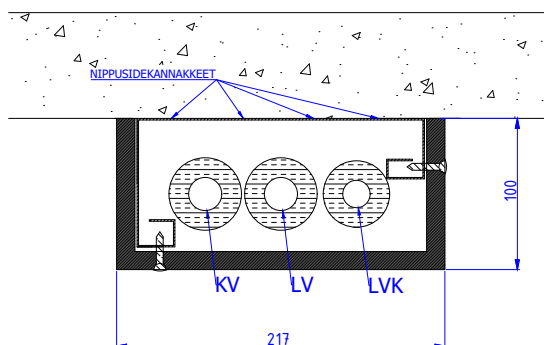

Moduulityyppi: Vesijohtomoduuili MDF2110 U vapaan seinän asennukseen
Maksimiputkikoot: 22 22 18
Moduuli sisältää nippusidekannakkeet
Moduuli ei sisällä eristeitä eikä putkikannakkeita
Moduuli mahdollistaa 13 mm solukumieristeen käyttöä
Moduulin kansi MDF-levyvä valmiiksi pinnoitettuuna (valkoinen sävy)
Moduulin pohja teräslevyvä