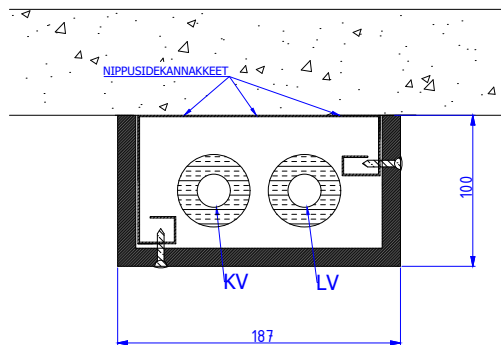

# ERISTÄMÄTTÖMÄT MDF-VESIJOHTOMODUULIT

Moduulityyppi: Kytkenäjohtomoduuili MDF135 U  
Maksimiputkikoot: 16 16  
Moduuli ei sisällä eristeitä eikä putkikannakkeita  
Putkien kiinnitys: esim. muovisella putkipitimellä  
Moduulin kansi MDF-levyvä valmiiksi pinnoitettuuna (valkoinen sävy)  
Moduulin pohja teräslevyvä

Moduulityyppi: Kytkenäjohtomoduuili MDF136 U  
Maksimiputkikoot: 16 16  
Moduuli ei sisällä eristeitä eikä putkikannakkeita  
Moduuli mahdollistaa 9 mm putkieristeen käyttöä  
Putkien kiinnitys: esim. muovisella putkipitimellä  
Moduulin kansi MDF-levyvä valmiiksi pinnoitettuuna (valkoinen sävy)  
Moduulin pohja teräslevyvä

Moduulityyppi: Vesijohtomoduuili MDF1710 L nurkka asennukseen  
Maksimiputkikoot: 22 22  
Moduuli sisältää nippusidekannakkeet  
Moduuli ei sisällä eristeitä eikä putkikannakkeita  
Moduuli mahdollistaa 13 mm solukumieristeen käyttöä  
Moduulin kansi MDF-levyvä valmiiksi pinnoitettuuna (valkoinen sävy)  
Moduulin pohja teräslevyvä