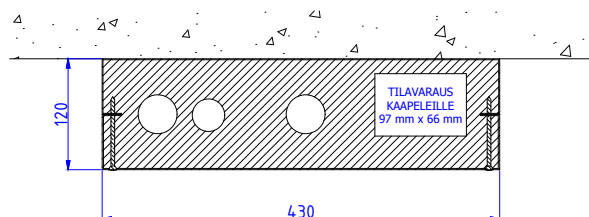

Moduulityyppi: Yhdistelmämoduuli AS4312 SPN2
Maksimiputkikoot: KV42 LVK35 LV42
Moduuli on CE-merkitty
Moduulin sähkötila on EI30 paloeristetty
Moduuli sisältää eristeet, putkikannakkeet ja nippusidekannakkeet
Vakioväri: RAL 9016