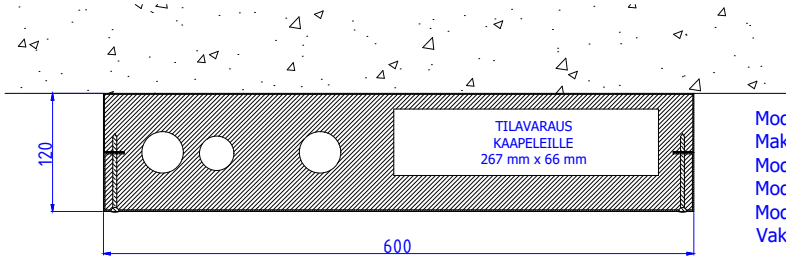

Moduulityyppi: Yhdistelmämoduuli AS6012 SPN2
Maksimiputkikoot: KV42 LVK35 LV42
Moduuli on CE-merkitty
Moduulin sähkötila on EI30 paloeristetty
Moduuli sisältää eristeet, putkikannakkeet ja nippusidekannakkeet
Vakioväri: RAL 9016