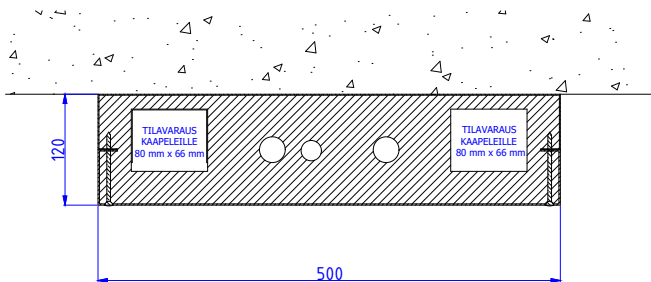

Moduulityyppi: Yhdistelmämoduuli AS5012 2SPN1
Maksimiputkikoot: KV28 LVK22 LV28
Moduuli on CE-merkitty
Moduulin sähkötila on EI30 paloeristetty
Moduuli sisältää eristeet, putkikannakkeet ja nippusidekannakkeet
Vakioväri: RAL 9016