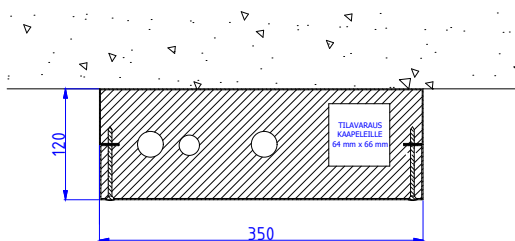

YHDISTELMÄMODUULIT PALOSUOJATULLA SÄHKÖTILALLA (CE)

Moduulityyppi: Yhdistelmämoduuli AS3512 SPN1
Maksimiputkikoot: KV28 LVK22 LV28
Moduuli on CE-merkitty
Moduulin sähkötila on EI30 paloeristetty
Moduuli sisältää eristeet, putkikannakkeet ja nippusidekannakkeet
Vakioväri: RAL 9016