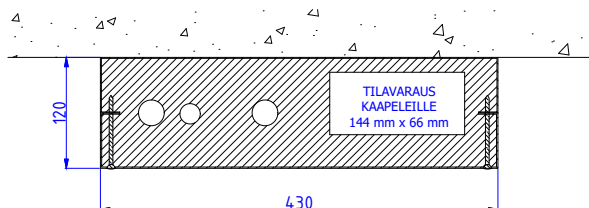

YHDISTELMÄMODUULIT PALOSUOJATULLA SÄHKÖTILALLA (CE)

Moduulityyppi: Yhdistelmämoduuli AS3512 SPN1
Maksimiputkikoot: KV28 LVK22 LV28
Moduuli on CE-merkitty
Moduulin sähkötila on EI30 paloeristetty
Moduuli sisältää eristeet, putkikannakkeet ja nippusidekannakkeet
Vakioväri: RAL 9016