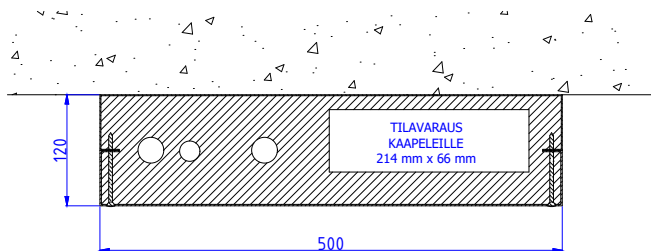

Moduulityyppi: Yhdistelmämoduuli AS5012 SPN1
Maksimiputkikoot: KV28 LVK22 LV28
Moduuli on CE-merkitty
Moduulin sähkötila on EI30 paloeristetty
Moduuli sisältää eristeet, putkikannakkeet ja nippusidekannakkeet
Vakioväri: RAL 9016