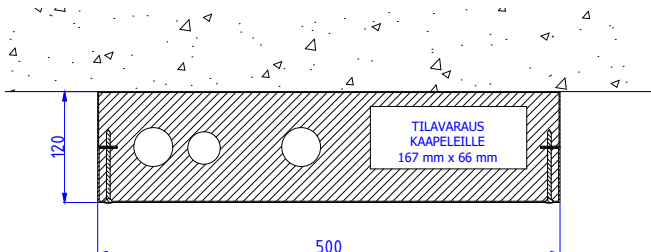

Moduulityyppi: Yhdistelmämoduuli AS5012 SPN2
Maksimiputkikoot: KV42 LVK35 LV42
Moduuli on CE-merkitty
Moduulin sähkötila on EI30 paloeristetty
Moduuli sisältää eristeet, putkikannakkeet ja nippusidekannakkeet
Vakioväri: RAL 9016