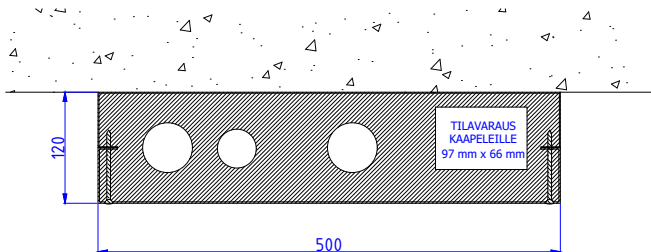

Moduulityyppi: Yhdistelmämoduuli AS5012 SPN3
Maksimiputkikoot: KV54 LVK42 LV54
Moduuli on CE-merkitty
Moduulin sähkötila on EI30 paloeristetty
Moduuli sisältää eristeet, putkikannakkeet ja nippusidekannakkeet
Vakioväri: RAL 9016