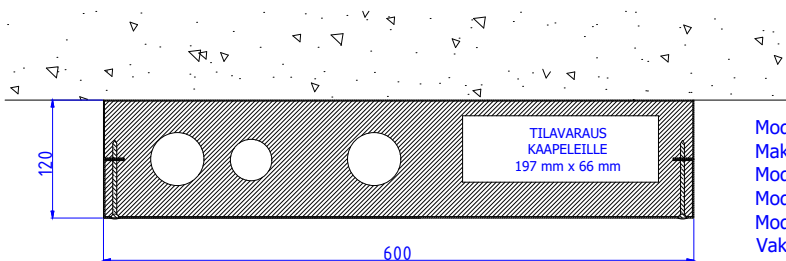

Moduulityyppi: Yhdistelmämoduuli AS6012 SPN3
Maksimiputkikoot: KV54 LVK42 LV54
Moduuli on CE-merkitty
Moduulin sähkötila on EI30 paloeristetty
Moduuli sisältää eristeet, putkikannakkeet ja nippusidekannakkeet
Vakioväri: RAL 9016