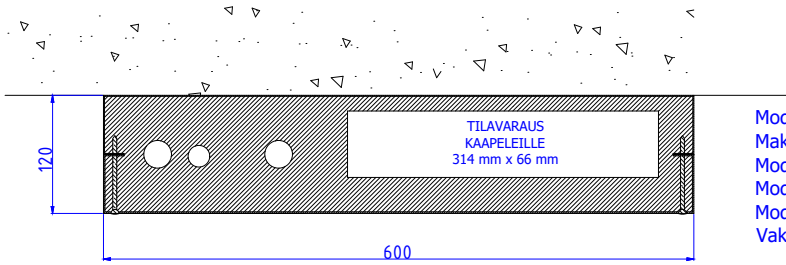

YHDISTELMÄMODUULIT PALOSUOJATULLA SÄHKÖTILALLA (CE)

Moduulityyppi: Yhdistelmämoduuli AS6012 SPN1
Maksimiputkikoot: KV28 LVK22 LV28
Moduuli on CE-merkitty
Moduulin sähkötila on EI30 paloeristetty
Moduuli sisältää eristeet, putkikannakkeet ja nippusidekannakkeet
Vakioväri: RAL 9016